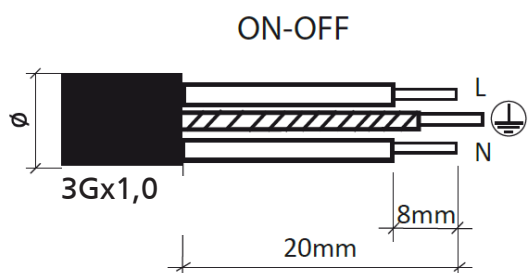

ecolux[®]
High Bay

Monteringsanvisning

Måttskiss

ON/OFF (IP65)

DALI (IP66)

Vikt: 4,0 kg

Ø= 8-10mm

L=500mm

OBS! Stäng av huvudströmmen innan installation.

Minsta avstånd från brännbart föremål är 1,5 m.

Montering dikt tak

Underhåll

Vid behov avtorkas bländskyddet med antistatisk duk.