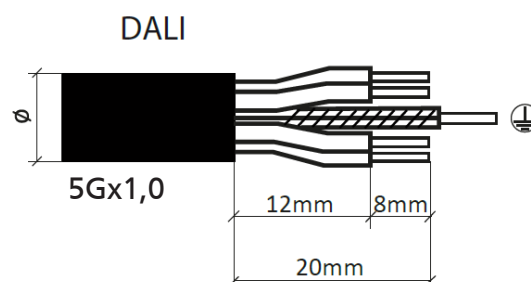

ecolux[®]
High Bay

Monteringsanvisning

Måttskiss

ON/OFF (IP65)

DALI (IP66)

Vikt: 4,0 kg

Ø= 8-10mm

L=500mm

OBS! Stäng av huvudströmmen innan installation.

Minsta avstånd från brännbart föremål är 1,5 m.

Montering dikt tak

Underhåll

Vid behov avtorkas bländskyddet med antistatisk duk.