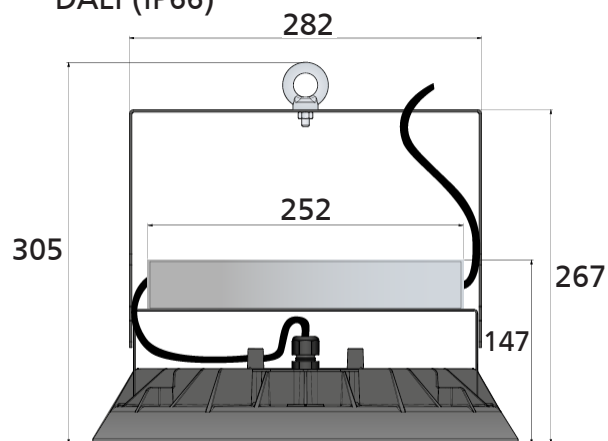

ecolux[®]
High Bay

Monteringsanvisning

Måttskiss

ON/OFF (IP65)

DALI (IP66)

Vikt: 4,0 kg

Ø= 8-10mm

L=500mm

OBS! Stäng av huvudströmmen innan installation.

Minsta avstånd från brännbart föremål är 1,5 m.

Montering dikt tak

Underhåll

Vid behov avtorkas bländskyddet med antistatisk duk.