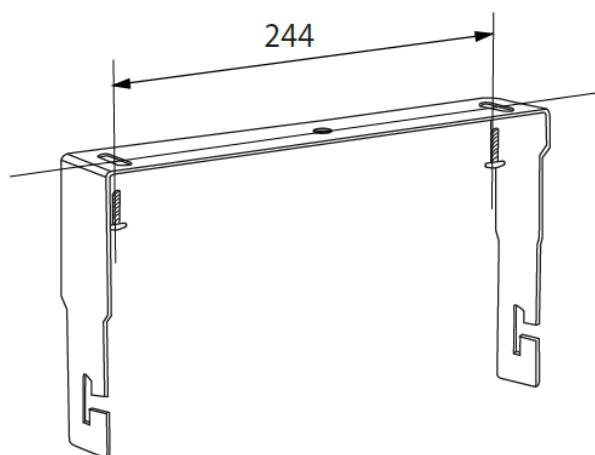

ecolux[®]
High Bay

Monteringsanvisning

Måttskiss

ON/OFF (IP65)

DALI (IP66)

Vikt: 4,0 kg

Ø= 8-10mm

L=500mm

OBS! Stäng av huvudströmmen innan installation.

Minsta avstånd från brännbart föremål är 1,5 m.

Montering dikt tak

Underhåll

Vid behov avtorkas bländskyddet med antistatisk duk.