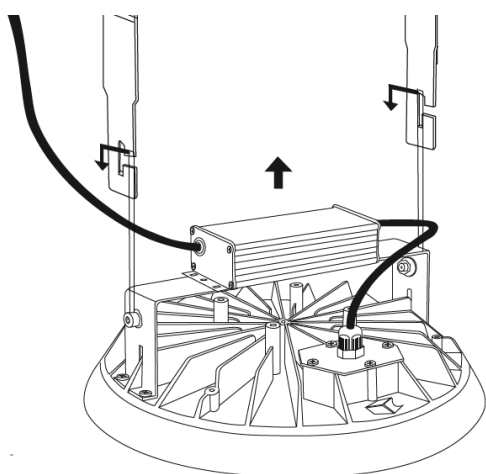

ecolux[®]
High Bay

Monteringsanvisning

Måttskiss

ON/OFF (IP65)

DALI (IP66)

Vikt: 4,0 kg

Ø= 8-10mm

L=500mm

OBS! Stäng av huvudströmmen innan installation.

Minsta avstånd från brännbart föremål är 1,5 m.

Montering dikt tak

Underhåll

Vid behov avtorkas bländskyddet med antistatisk duk.