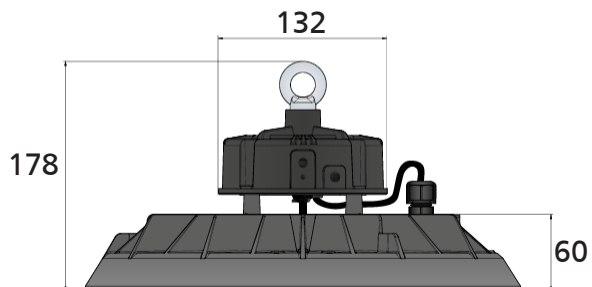

ecolux[®]
High Bay

Monteringsanvisning

Måttskiss

ON/OFF (IP65)

DALI (IP66)

Vikt: 4,0 kg

Ø= 8-10mm

L=500mm

OBS! Stäng av huvudströmmen innan installation.

Minsta avstånd från brännbart föremål är 1,5 m.

Montering dikt tak

Underhåll

Vid behov avtorkas bländskyddet med antistatisk duk.