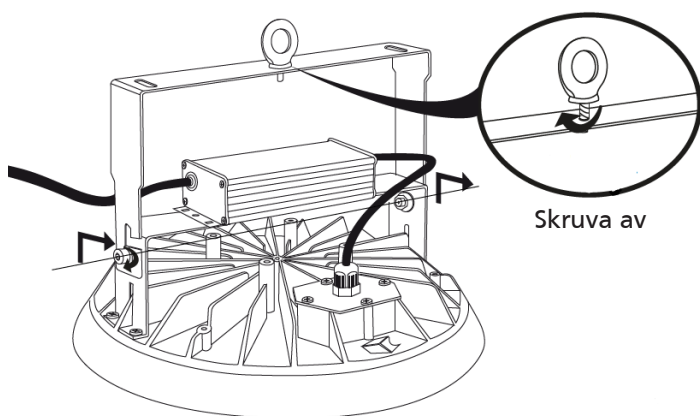

ecolux[®]
High Bay

Monteringsanvisning

Måttskiss

ON/OFF (IP65)

DALI (IP66)

Vikt: 4,0 kg

Ø= 8-10mm

L=500mm

OBS! Stäng av huvudströmmen innan installation.

Minsta avstånd från brännbart föremål är 1,5 m.

Montering dikt tak

Underhåll

Vid behov avtorkas bländskyddet med antistatisk duk.