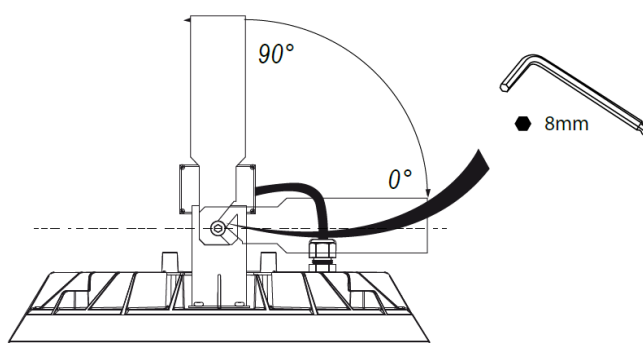

OBS! Stäng av huvudströmmen innan installation.

Minsta avstånd från brännbart föremål är 1,5 m.

Montering dikt tak