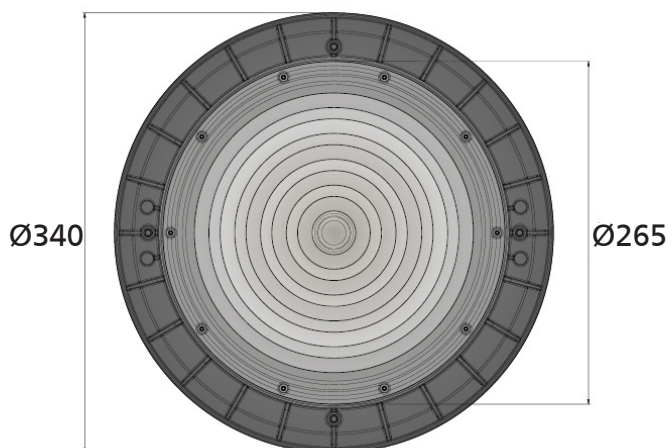

ecolux[®]
High Bay

Monteringsanvisning

Måttskiss

ON/OFF (IP65)

DALI (IP66)

Vikt: 4,0 kg

Ø= 8-10mm

L=500mm