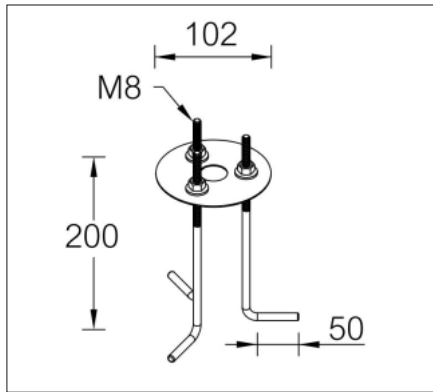

Tillbehör

Alternativ 1: Ingjutningsfäste

Anchor bolt kit
A10791