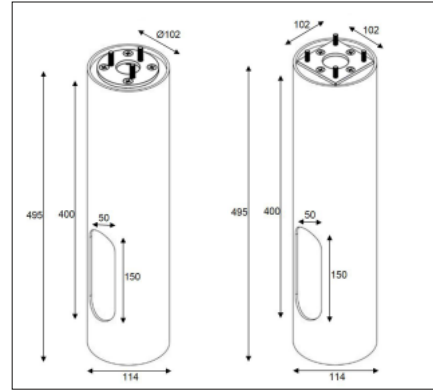

Alternativ 2: Adapter för betongfundament

Adapter
26480525 (Bamboo 3)
26480523 (Bamboo 4)