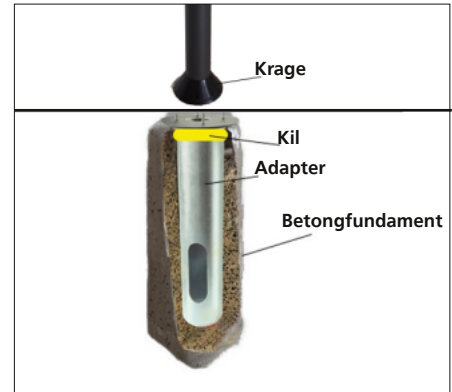

Förklaringar

C = Klar kupa
O = Opal kupa
W27 = Färgtemperatur 2700 K
W30 = Färgtemperatur 3000 K
W40 = Färgtemperatur 4000 K
COB = Chip on board

Tillgängliga kulörer

-01	-02	-03	-05	-06
Svart	Mörkgrå	Vit	Matt silver	Brons
RAL 9011	RAL 7043	RAL 9003	RAL 9006	RAL 6014

Tillbehör

Alternativ 1: Ingjutningsfäste

Anchor bolt kit
A10791

Alternativ 2: Adapter för betongfundament

Adapter
26480525 (Bamboo 3)
26480523 (Bamboo 4)

Att köpa via grossist:
Kil E7779034
Betongfundament Gul 700 E7778660
Krage E7771057 (Endast för Bamboo 3)