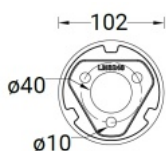

■ Park-/vägbelysning

Bamboo är en enkel och klassisk pollararmatur med symmetrisk ljusbild. Armaturen finns i i kvadratisk eller rund form och med klar eller opal kupa.

Måttskiss

Bamboo 3

Bamboo 4

- kvadratisk eller rund
- L₈₀ 50 000 h
- 3000 K, 4000 K
- två höjder

Monteringsdetaljer

Bamboo 3

Bamboo 4

Modellnummer	Kupa	Färgtemperatur	Ljuskälla	Systemeffekt (W)	Armaturljusflöde (lm)	Mått H (mm)	Vikt (kg)
Bamboo 3							
BA-10613	C/O	W30/W40	1xCOB	15	335-480	665	2,5
BA-10623	C/O	W30/W40	1xCOB	15	335-480	1065	3,5
Bamboo 4							
BA-10633	C/O	W30/W40	1xCOB	15	289-463	668	3,1
BA-10643	C/O	W30/W40	1xCOB	15	289-463	1068	4,1