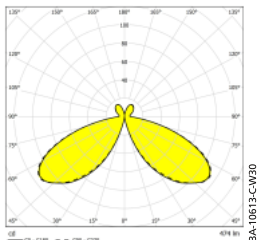

Armaturfamilj

Ljusfördelning

BA-10613-C-W30

Systemeffekt: 14,3 W
Ljuskälla: 1xCOB LED 13 W
Armaturljusflöde: 474 lm
Armaturljusutbyte: 33 lm/W
Färgtemperatur: 3000 K
Färgåtergivningsindex: Ra >80
Färgtolerans: MacAdam 3 SDCM
Verkningsgrad: 100%
Ljusfördelning: Upp 0%, Ner 100%
Förväntad livslängd LED: L₈₀ 50 000 h
Förväntad livslängd don, upp till 50 000 h, max bortfall 10%

■ Park-/vägbelysning

Bamboo är en enkel och klassisk pollararmatur med symmetrisk ljusbild. Armaturen finns i i kvadratisk eller rund form och med klar eller opal kupa.

Måttskiss

Bamboo 3

Bamboo 4

- kvadratisk eller rund
- L₈₀ 50 000 h
- 3000 K, 4000 K
- två höjder