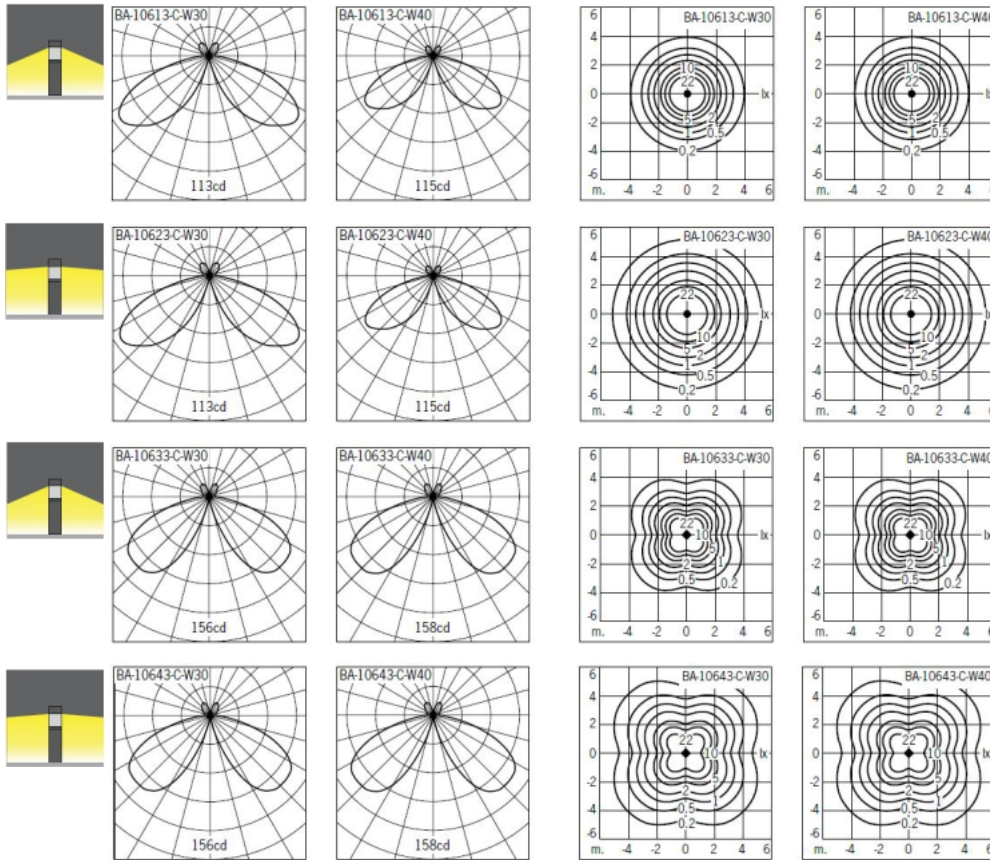

Ljusdata

TEKNISK SPECIFIKATION

Armaturbeskrivning

Armaturstomme av strängpressad aluminium.
Armaturhuset är korrosionsskyddat och pulverlackerat. Packning av slitstarkt silikongummi.
Skrudar av rostfritt stål (klass 316).

Bländskydd

Klar eller opal kupa av polykarbonat

Ljuskällor

LED-modul. Färgtemperatur 3000 K och 4000 K, Ra >80, förväntad livslängd L_{80} 50 000 h. Färgtolerans MacAdam 3 SDCM.

Ljustekniska data

Se ljusfördelning för respektive variant. Ljusdatafiler för DIALux kan laddas ner från www.ecolux.se

Elektriska data

230V, 50 Hz, effektfaktor $\lambda >0,96$. Förväntad livslängd don, upp till 50 000 h, max bortfall 10%.

Anslutning

Anslutningen görs i nedre delen av armaturen, 3x1,0 mm².

Godkännande

IP65, CE, Klass I, IK08.

Montage

För markmontage, används med fördel **anchor bolt kit** som används för gjutning i marken eller **adapter** för betongfundament, se tillbehör nedan.

Tillbehör

Alternativ 1: Ingjutningsfäste
A10791

Alternativ 2: Adapter för betongfundament
26480525 (Bamboo 3)
26480523 (Bamboo 4)

Extra tillbehör till adapter att köpa via grossist

Vid föreskrivning och beställning

Ange t.ex. Bamboo 3 BA-10613-C-W30-ND-01-A10791

Ev. tillbehör ska innefattas i ovanstående beteckning.

Ecolum förbehåller sig rätten att göra konstruktionsändringar utan föregående information. Utvecklingen inom LED går snabbt och effektiviteten för denna ljuskälla ökar hela tiden. Se därför till att du alltid har aktuellt produktblad.