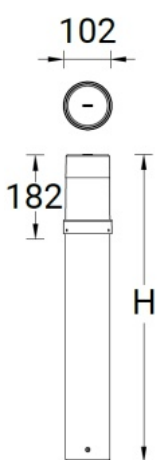

Armaturfamilj

Ljusfördelning

BA-10613-C-W30

Systemeffekt: 14,3 W
Ljuskälla: 1xCOB LED 13 W
Armaturljusflöde: 474 lm
Armaturljusutbyte: 33 lm/W
Färgtemperatur: 3000 K
Färgåtergivningsindex: Ra >80
Färgtolerans: MacAdam 3 SDCM
Verkningsgrad: 100%
Ljusfördelning: Upp 0%, Ner 100%
Förväntad livslängd LED: L₈₀ 50 000 h
Förväntad livslängd don, upp till 50 000 h, max bortfall 10%

■ Park-/vägbelysning

Bamboo är en enkel och klassisk pollararmatur med symmetrisk ljusbild. Armaturen finns i i kvadratisk eller rund form och med klar eller opal kupa.

Måttskiss

Bamboo 3

Bamboo 4

- kvadratisk eller rund
- L₈₀ 50 000 h
- 3000 K, 4000 K
- två höjder

Monteringsdetaljer

Bamboo 3

Bamboo 4

Modellnummer	Kupa	Färgtemperatur	Ljuskälla	Systemeffekt (W)	Armaturljusflöde (lm)	Mått H (mm)	Vikt (kg)
Bamboo 3							
BA-10613	C/O	W30/W40	1xCOB	15	335-480	665	2,5
BA-10623	C/O	W30/W40	1xCOB	15	335-480	1065	3,5
Bamboo 4							
BA-10633	C/O	W30/W40	1xCOB	15	289-463	668	3,1
BA-10643	C/O	W30/W40	1xCOB	15	289-463	1068	4,1