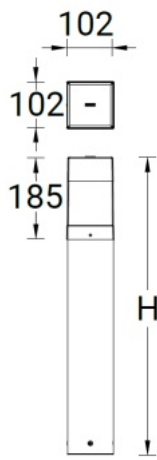

■ Park-/vägbelysning

Bamboo är en enkel och klassisk pollararmatur med symmetrisk ljusbild. Armaturen finns i i kvadratisk eller rund form och med klar eller opal kupa.

Måttskiss

Bamboo 3

Bamboo 4

- kvadratisk eller rund
- L₈₀ 50 000 h
- 3000 K, 4000 K
- två höjder

Monteringsdetaljer

Bamboo 3

Bamboo 4

Modellnummer	Kupa	Färgtemperatur	Ljuskälla	Systemeffekt (W)	Armaturljusflöde (lm)	Mått H (mm)	Vikt (kg)
Bamboo 3							
BA-10613	C/O	W30/W40	1xCOB	15	335-480	665	2,5
BA-10623	C/O	W30/W40	1xCOB	15	335-480	1065	3,5
Bamboo 4							
BA-10633	C/O	W30/W40	1xCOB	15	289-463	668	3,1
BA-10643	C/O	W30/W40	1xCOB	15	289-463	1068	4,1