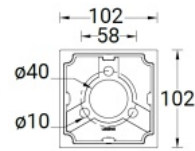

■ Park-/vägbelysning

Bamboo är en enkel och klassisk pollararmatur med symmetrisk ljusbild. Armaturen finns i i kvadratisk eller rund form och med klar eller opal kupa.

Måttskiss

Bamboo 3

Bamboo 4

- kvadratisk eller rund
- L₈₀ 50 000 h
- 3000 K, 4000 K
- två höjder

Monteringsdetaljer

Bamboo 3

Bamboo 4

Modellnummer	Kupa	Färgtemperatur	Ljuskälla	Systemeffekt (W)	Armaturljusflöde (lm)	Mått H (mm)	Vikt (kg)
Bamboo 3							
BA-10613	C/O	W30/W40	1xCOB	15	335-480	665	2,5
BA-10623	C/O	W30/W40	1xCOB	15	335-480	1065	3,5
Bamboo 4							
BA-10633	C/O	W30/W40	1xCOB	15	289-463	668	3,1
BA-10643	C/O	W30/W40	1xCOB	15	289-463	1068	4,1