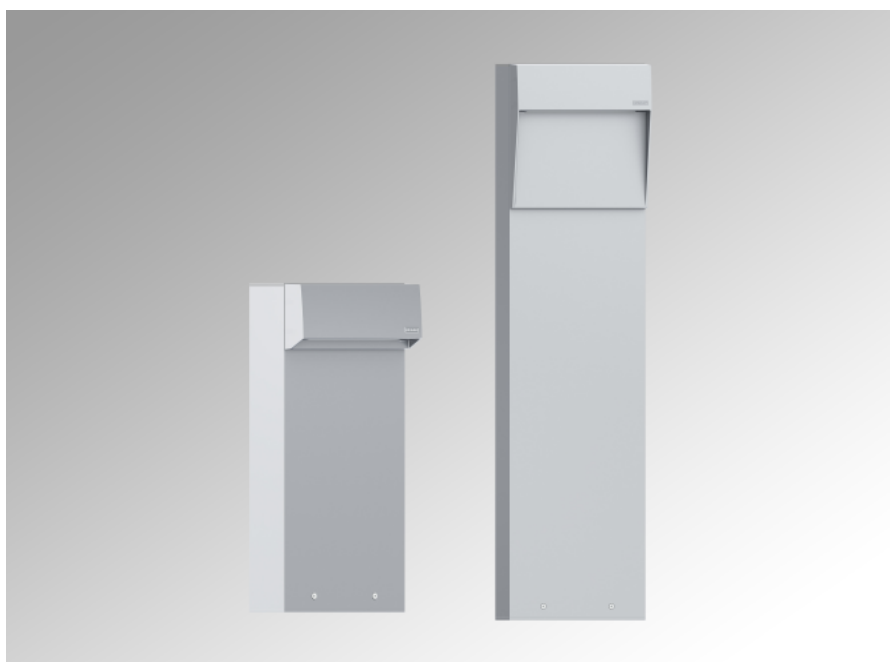

Armaturfamilj

Ljusfördelning

AB-10001-W30

Systemeffekt: 11,1 W
 Armaturljusflöde: 765 lm
 Armaturljusutbyte:
 69 lm/W
 Färgtemperatur: 3000 K
 Färgåtergivningindex:
 Ra >80
 Färgtolerans: MacAdam
 3 SDCM
 Ljusfördelning:
 Upp 0%, Ner 100%
 Förväntad livslängd LED:
 L₈₀ 50 000 h
 Förväntad livslängd ond,
 upp till 50 000 h, max
 bortfall 10%

■ Park-/vägbelysning

Abacus är en familj med vägg- och pollararmaturer. Abacus Bollards finns i kvadratisk och rektangulär form och två olika höjder. Ljuskällan sitter dold och ger ett mjukt, asymmetriskt ljus ner på marken.

Måttskiss

Abacus 4

Abacus 5

Monteringsdetalj

- L₈₀ 50 000 h
- 3000 K och 4000 K
- två storlekar

Modellnummer	Färgtemperatur	Typ av ljuskälla	Systemeffekt (W)	Armaturljusflöde (lm)	Mått H (mm)	Vikt (kg)
Abacus 4 Enkel						
AB-10001	W30/W40	30 LED	11	688-783	500	5,6
AB-10011	W30/W40	30 LED	11	688-783	1000	9,1
Abacus 4 Dubbel						
AB-10021	W30/W40	2x30 LED	22	1376-1566	500	6,7
AB-10031	W30/W40	2x30 LED	22	1376-1566	1000	10,2
Abacus 5 Enkel						
AB-10041	W30/W40	30 LED	11	688-783	500	6,0
AB-10051	W30/W40	30 LED	11	688-783	1000	9,6
Abacus 4 Enkel						
AB-10061	W30/W40	2x30 LED	22	1376-1566	500	7,6
AB-10071	W30/W40	2x30 LED	22	1376-1566	1000	11,1