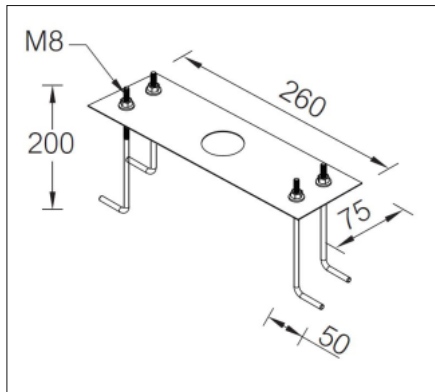

Tillbehör

Alternativ 1: Ingjutningsfäste

Anchor bolt kit
A12091