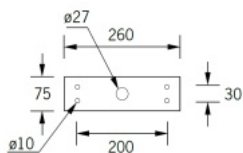

Måttskiss

Abacus 4

Abacus 5

Monteringsdetalj

- L₈₀ 50 000 h
- 3000 K och 4000 K
- två storlekar

Modellnummer	Färgtemperatur	Typ av ljuskälla	Systemeffekt (W)	Armaturljusflöde (lm)	Mått H (mm)	Vikt (kg)
Abacus 4 Enkel						
AB-10001	W30/W40	30 LED	11	688-783	500	5,6
AB-10011	W30/W40	30 LED	11	688-783	1000	9,1
Abacus 4 Dubbel						
AB-10021	W30/W40	2x30 LED	22	1376-1566	500	6,7
AB-10031	W30/W40	2x30 LED	22	1376-1566	1000	10,2
Abacus 5 Enkel						
AB-10041	W30/W40	30 LED	11	688-783	500	6,0
AB-10051	W30/W40	30 LED	11	688-783	1000	9,6
Abacus 4 Enkel						
AB-10061	W30/W40	2x30 LED	22	1376-1566	500	7,6
AB-10071	W30/W40	2x30 LED	22	1376-1566	1000	11,1