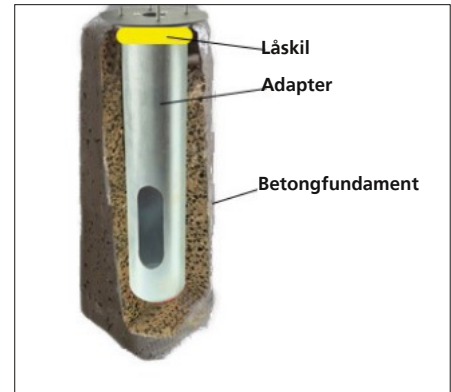

Tillbehör

Alternativ 1: Ingjutningsfäste

Anchor bolt kit
A12091

Alternativ 2: Adapter för betongfundament

Adapter
26480519

Att köpa via grossist:
Låskil E7779034
Betongfundament Gul 700 E7778660

Ljusdata

Abacus 4

Abacus 5

TEKNISK SPECIFIKATION

Armaturbeskrivning

Armaturhus och ram av pressgjuten aluminium. Armaturhuset är korrosionsskyddat och pulverlackad. Packning av slitstarkt silikongummi. Skruvar av rostfritt stål (klass 316).