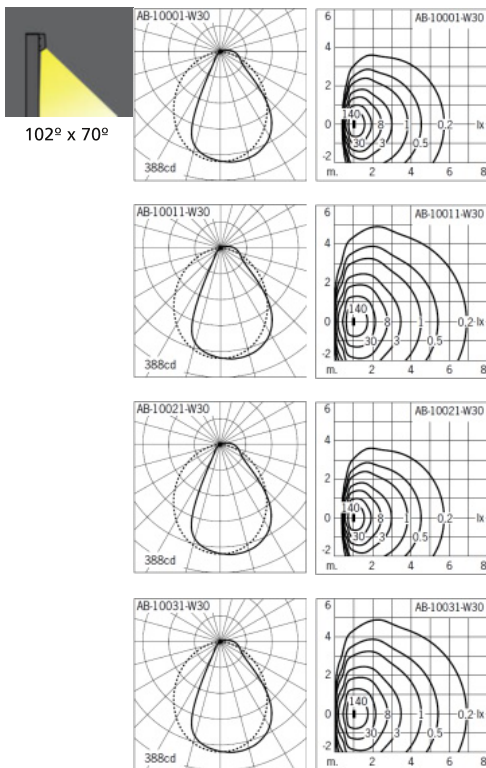

Ljusdata

Abacus 4