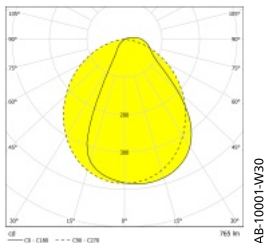

Armaturfamilj

Ljusfördelning

AB-10001-W30

Systemeffekt: 11,1 W
 Armaturljusflöde: 765 lm
 Armaturljusutbyte:
 69 lm/W
 Färgtemperatur: 3000 K
 Färgåtergivningindex:
 Ra >80
 Färgtolerans: MacAdam
 3 SDCM
 Ljusfördelning:
 Upp 0%, Ner 100%
 Förväntad livslängd LED:
 L₈₀ 50 000 h
 Förväntad livslängd ond,
 upp till 50 000 h, max
 bortfall 10%