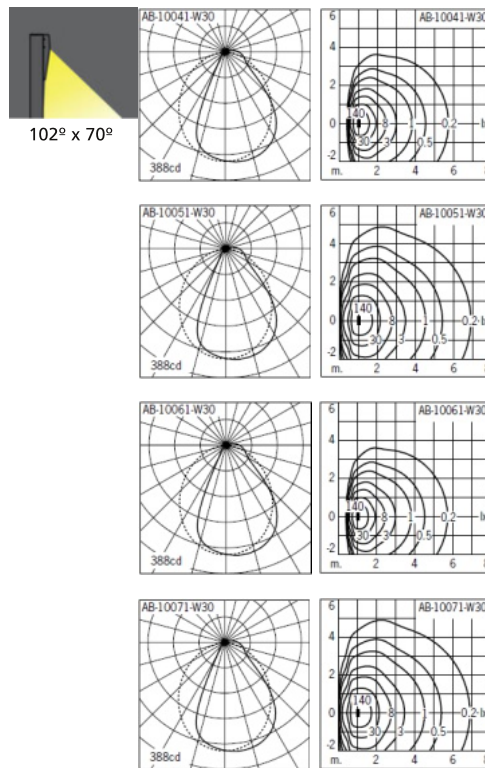

Abacus 5

TEKNISK SPECIFIKATION

Armaturbeskrivning

Armaturhus och ram av pressgjuten aluminium. Armaturhuset är korrosionsskyddat och pulverlackad. Packning av slitstarkt silikongummi. Skruvar av rostfritt stål (klass 316).

Bländskydd

Skyddsglas av härdat glas.

Ljuskällor

LED-modul. Färgtemperatur 3000 K och 4000 K, Ra >80, förväntad livslängd L₈₀ 50 000 h. Färgtolerans MacAdam 3 SDCM.

Ljustekniska data

Se ljusfördelning för respektive variant. Ljusdatafiler för DIALux kan laddas ner från www.ecolux.se

Elektriska data

230V, 50 Hz, effektfaktor λ >0,96. Förväntad livslängd don upp till 50 000 h, maxbortfall 10%

Anslutning

Armaturen är försedd med anslutningsplint 3x1,0 mm².

Godkännande

IP65, CE, Klass I, IK08

Montage

För markmontage, används med fördel **anchor bolt kit** som används för gjutning i marken eller **adapter** för betongfundament, se tillbehör nedan.

Tillbehör

Alternativ 1: Ingjutningsfäste
A12091

Alternativ 2: Adapter för betongfundament
26480519

Extra tillbehör till adapter att köpa via grossist

Vid föreskrivning och beställning

Ange t ex Abacus Bollards AB-10001-W30-02-A12091. Ev. tillbehör ska innefattas i ovanstående beteckning.

Ecolux förbehåller sig rätten att göra konstruktionsändringar utan föregående information. Utvecklingen inom LED går snabbt och effektiviteten för denna ljuskälla ökar hela tiden. Se därför till att du alltid har aktuellt produktblad.