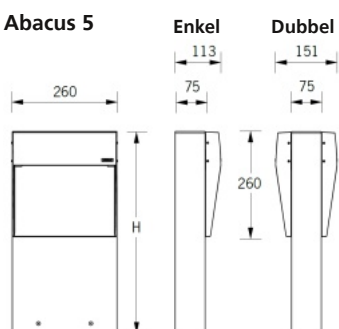

Måttskiss

Abacus 4

Abacus 5

Monteringsdetalj

- L₈₀ 50 000 h
- 3000 K och 4000 K
- två storlekar

Modellnummer	Färgtemperatur	Typ av ljuskälla	Systemeffekt (W)	Armaturljusflöde (lm)	Mått H (mm)	Vikt (kg)
Abacus 4 Enkel						
AB-10001	W30/W40	30 LED	11	688-783	500	5,6
AB-10011	W30/W40	30 LED	11	688-783	1000	9,1
Abacus 4 Dubbel						
AB-10021	W30/W40	2x30 LED	22	1376-1566	500	6,7
AB-10031	W30/W40	2x30 LED	22	1376-1566	1000	10,2
Abacus 5 Enkel						
AB-10041	W30/W40	30 LED	11	688-783	500	6,0
AB-10051	W30/W40	30 LED	11	688-783	1000	9,6
Abacus 4 Enkel						
AB-10061	W30/W40	2x30 LED	22	1376-1566	500	7,6
AB-10071	W30/W40	2x30 LED	22	1376-1566	1000	11,1