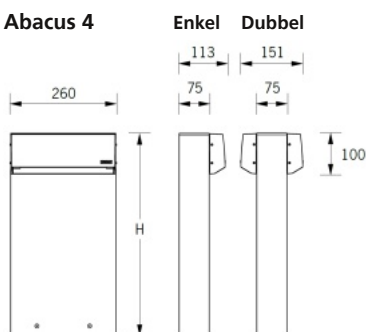

Måttskiss

Abacus 4

Abacus 5

Monteringsdetalj

- L₈₀ 50 000 h
- 3000 K och 4000 K
- två storlekar

Modellnummer	Färgtemperatur	Typ av ljuskälla	Systemeffekt (W)	Armaturljusflöde (lm)	Mått H (mm)	Vikt (kg)
Abacus 4 Enkel						
AB-10001	W30/W40	30 LED	11	688-783	500	5,6
AB-10011	W30/W40	30 LED	11	688-783	1000	9,1
Abacus 4 Dubbel						
AB-10021	W30/W40	2x30 LED	22	1376-1566	500	6,7
AB-10031	W30/W40	2x30 LED	22	1376-1566	1000	10,2
Abacus 5 Enkel						
AB-10041	W30/W40	30 LED	11	688-783	500	6,0
AB-10051	W30/W40	30 LED	11	688-783	1000	9,6
Abacus 4 Enkel						
AB-10061	W30/W40	2x30 LED	22	1376-1566	500	7,6
AB-10071	W30/W40	2x30 LED	22	1376-1566	1000	11,1