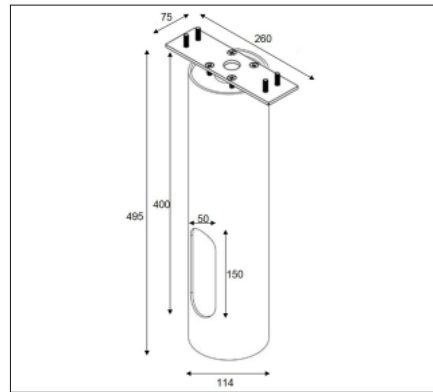

Alternativ 2: Adapter för betongfundament

Adapter
26480519