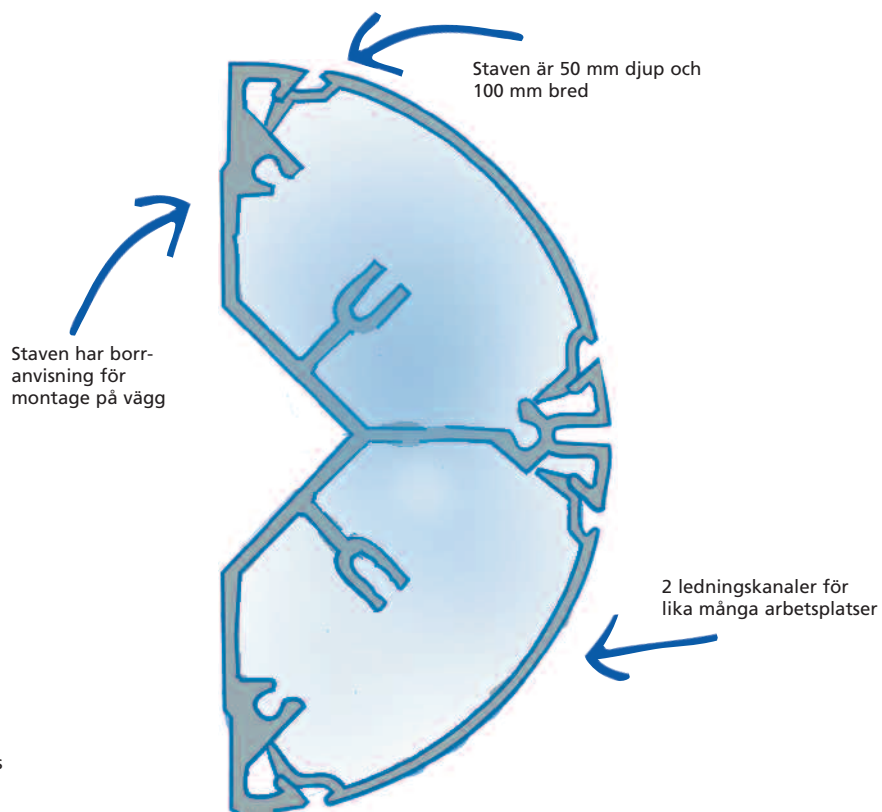

Comm Wall väggmonterad eller fristående för upp till 2 arbetsplatser

ONY Comm Wall är en flexibel uttagsstav för upp till två arbetsplatser. De olika enheterna kan bestyckas med allt som behövs vid en arbetsplats – starkströmsuttag och anslutning till datanätverk. För fristående montage finns två olika takfästen och en fot.

- för upp till två arbetsplatser
- flexibel bestyckning
- levereras färdigkopplad med kablage
- borranvisning för väggmontage
- 50 mm djup, 100 mm bred

Flexibel takanslutning
för fristående stav, vit textil
längd 1000 eller 3000 mm.

Takanslutning Comm Wall
Takanslutning ger en dekorativ
anslutning mot taket och döljer
takgenomgången.

Fot Comm Wall
Kan placeras intill vägg eller
fristående. Är i aluminiumstruk-
turlack. Ø 400 mm.

Skala 1:1

Comm Wall-staven i genomskärning.
Staven som fästs mot vägg kan bestyckas
för upp till två arbetsplatser.