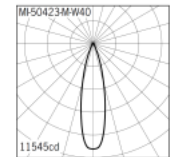

Mic 4

TEKNISK SPECIFIKATION

Armaturbeskrivning

Armaturstomme och donbox av pressgjuten aluminium. Skruvar av rostfritt stål.

Bländskydd

Skyddsglas av härdat glas.

Ljuskällor

LED-modul. Färgtemperatur 3000 K, Ra >80, förväntad livslängd L₈₀ B₁₀ 50 000 h. Färgtollerans MacAdam 3 SDCM.

Ljustekniska data

Se ljusfördelning för respektive variant. Ljusdatafiler för DIALux kan laddas ner från www.ecolux.se

Elektriska data

230V, 50 Hz, effektfaktor λ >0,96. Förväntad livslängd don, upp till 50 000 h, max bortfall 10%.

Anslutning

Anslutning i donboxen, 3x2,5 mm².

Godkännande

IP65, CC, Klass I,

Montage

För montage på mark, vägg etc.

Tillbehör

A50131 - Anti glare visor för Mic 1 och 2
A51531 - Anti glare hood för Mic 1 och 2
A50131 och A51531 kan inte kombineras.

A50231 - Anti glare visor för Mic 3 och 4
A51631 - Anti glare hood för Mic 3 och 4
A50231 och A51631 kan inte kombineras.

A50141 - Ground spike för Mic 1 och 3

Vid föreskrivning och beställning

Ange t ex Mic 1 MI-50371-N-W30-02-A50131
Tillbehör kan skrivas in i benämningen.

Ecolux förbehåller sig rätten att göra konstruktionsändringar utan föregående information. Utvecklingen inom LED går snabbt och effektiviteten för denna ljuskälla ökar hela tiden. Se därför till att du alltid har aktuellt produktblad.