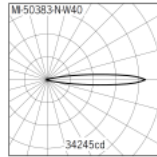

Tillbehör

Ljusdata

Mic 1

Mic 2

Mic 3

Mic 4

TEKNISK SPECIFIKATION

Armaturbeskrivning

Armaturstomme och donbox av pressgjuten aluminium. Skruvar av rostfritt stål.

Bländskydd

Skyddsglas av härdat glas.

Ljuskällor

LED-modul. Färgtemperatur 3000 K, Ra >80, förväntad livslängd L₈₀ B₁₀ 50 000 h. Färgtollerans MacAdam 3 SDCM.

Ljustekniska data

Se ljusfördelning för respektive variant. Ljusdatafiler för DIALux kan laddas ner från www.ecolux.se

Elektriska data

230V, 50 Hz, effektfaktor λ >0,96. Förväntad livslängd don, upp till 50 000 h, max bortfall 10%.

Anslutning

Anslutning i donboxen, 3x2,5 mm².

Godkännande

IP65, CC, Klass I,

Montage

För montage på mark, vägg etc.

Tillbehör

A50131 - Anti glare visor för Mic 1 och 2
A51531 - Anti glare hood för Mic 1 och 2
A50131 och A51531 kan inte kombineras.

A50231 - Anti glare visor för Mic 3 och 4
A51631 - Anti glare hood för Mic 3 och 4
A50231 och A51631 kan inte kombineras.

A50141 - Ground spike för Mic 1 och 3

Vid föreskrivning och beställning

Ange t ex Mic 1 MI-50371-N-W30-02-A50131
Tillbehör kan skrivas in i benämningen.

Ecolux förbehåller sig rätten att göra konstruktionsändringar utan föregående information. Utvecklingen inom LED går snabbt och effektiviteten för denna ljuskälla ökar hela tiden. Se därför till att du alltid har aktuellt produktblad.