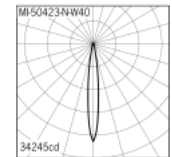

Mic 4

TEKNISK SPECIFIKATION

Armaturbeskrivning

Armaturstomme och donbox av pressgjuten aluminium. Skruvar av rostfritt stål.

Bländskydd

Skyddsglas av härdat glas.

Ljuskällor

LED-modul. Färgtemperatur 3000 K, Ra >80, förväntad livslängd L₈₀ B₁₀ 50 000 h. Färgtollerans MacAdam 3 SDCM.

Ljustekniska data

Se ljusfördelning för respektive variant. Ljusdatafiler för DIALux kan laddas ner från www.ecolux.se

Elektriska data

230V, 50 Hz, effektfaktor λ >0,96. Förväntad livslängd don, upp till 50 000 h, max bortfall 10%.

Anslutning

Anslutning i donboxen, 3x2,5 mm².

Godkännande

IP65, CC, Klass I,

Montage

För montage på mark, vägg etc.

Tillbehör

A50131 - Anti glare visor för Mic 1 och 2
A51531 - Anti glare hood för Mic 1 och 2
A50131 och A51531 kan inte kombineras.

A50231 - Anti glare visor för Mic 3 och 4
A51631 - Anti glare hood för Mic 3 och 4
A50231 och A51631 kan inte kombineras.

A50141 - Ground spike för Mic 1 och 3

Vid föreskrivning och beställning

Ange t ex Mic 1 MI-50371-N-W30-02-A50131
Tillbehör kan skrivas in i benämningen.

Ecolux förbehåller sig rätten att göra konstruktionsändringar utan föregående information. Utvecklingen inom LED går snabbt och effektiviteten för denna ljuskälla ökar hela tiden. Se därför till att du alltid har aktuellt produktblad.