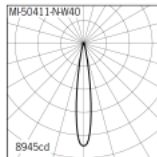

Tillbehör

Ljusdata

Mic 1

Mic 2

Mic 3

Mic 4

TEKNISK SPECIFIKATION

Armaturbeskrivning

Armaturstomme och donbox av pressgjuten aluminium. Skruvar av rostfritt stål.

Bländskydd

Skyddsglas av härdat glas.

Ljuskällor

LED-modul. Färgtemperatur 3000 K, Ra >80, förväntad livslängd L₈₀ B₁₀ 50 000 h. Färgtollerans MacAdam 3 SDCM.

Ljustekniska data

Se ljusfördelning för respektive variant. Ljusdatafiler för DIALux kan laddas ner från www.ecolux.se

Elektriska data

230V, 50 Hz, effektfaktor λ >0,96. Förväntad livslängd don, upp till 50 000 h, max bortfall 10%.

Anslutning

Anslutning i donboxen, 3x2,5 mm².

Godkännande

IP65, CC, Klass I,

Montage

För montage på mark, vägg etc.

Tillbehör

A50131 - Anti glare visor för Mic 1 och 2
A51531 - Anti glare hood för Mic 1 och 2
A50131 och A51531 kan inte kombineras.

A50231 - Anti glare visor för Mic 3 och 4
A51631 - Anti glare hood för Mic 3 och 4
A50231 och A51631 kan inte kombineras.

A50141 - Ground spike för Mic 1 och 3

Vid föreskrivning och beställning

Ange t ex Mic 1 MI-50371-N-W30-02-A50131
Tillbehör kan skrivas in i benämningen.

Ecolux förbehåller sig rätten att göra konstruktionsändringar utan föregående information. Utvecklingen inom LED går snabbt och effektiviteten för denna ljuskälla ökar hela tiden. Se därför till att du alltid har aktuellt produktblad.