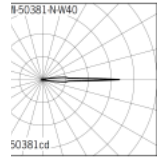

Tillbehör

Ljusdata

Mic 1

Mic 2

Mic 3

Mic 4

TEKNISK SPECIFIKATION

Armaturbeskrivning

Armaturstomme och donbox av pressgjuten aluminium. Skruvar av rostfritt stål.

Bländskydd

Skyddsglas av härdat glas.

Ljuskällor

LED-modul. Färgtemperatur 3000 K, Ra >80, förväntad livslängd L₈₀ B₁₀ 50 000 h. Färgtollerans MacAdam 3 SDCM.

Ljustekniska data

Se ljusfördelning för respektive variant. Ljusdatafiler för DIALux kan laddas ner från www.ecolux.se

Elektriska data

230V, 50 Hz, effektfaktor λ >0,96. Förväntad livslängd don, upp till 50 000 h, max bortfall 10%.

Anslutning

Anslutning i donboxen, 3x2,5 mm².

Godkännande

IP65, CC, Klass I,

Montage

För montage på mark, vägg etc.

Tillbehör

A50131 - Anti glare visor för Mic 1 och 2
A51531 - Anti glare hood för Mic 1 och 2
A50131 och A51531 kan inte kombineras.

A50231 - Anti glare visor för Mic 3 och 4
A51631 - Anti glare hood för Mic 3 och 4
A50231 och A51631 kan inte kombineras.

A50141 - Ground spike för Mic 1 och 3

Vid föreskrivning och beställning

Ange t ex Mic 1 MI-50371-N-W30-02-A50131
Tillbehör kan skrivas in i benämningen.

Ecolux förbehåller sig rätten att göra konstruktionsändringar utan föregående information. Utvecklingen inom LED går snabbt och effektiviteten för denna ljuskälla ökar hela tiden. Se därför till att du alltid har aktuellt produktblad.