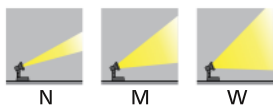

Måttskiss

- L<sub>80</sub> B<sub>10</sub> 50 000 h
- 3000 K, 4000 K

Ljusspridning

Mic 1 och Mic 3

Mic 2 och Mic 4

Exteriör

Accentbelysning

Mic är en serie strålkastare i flera olika storlekar med effektiva LEDs. Utmärkta till att belysa allt från växter till arkitektoniska detaljer.