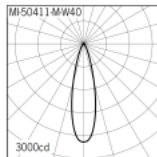

Mic 4

TEKNISK SPECIFIKATION

Armaturbeskrivning

Armaturstomme och donbox av pressgjuten aluminium. Skruvar av rostfritt stål.

Bländskydd

Skyddsglas av härdat glas.

Ljuskällor

LED-modul. Färgtemperatur 3000 K, Ra >80, förväntad livslängd L₈₀ B₁₀ 50 000 h. Färgtollerans MacAdam 3 SDCM.

Ljustekniska data

Se ljusfördelning för respektive variant. Ljusdatafiler för DIALux kan laddas ner från www.ecolux.se

Elektriska data

230V, 50 Hz, effektfaktor λ >0,96. Förväntad livslängd don, upp till 50 000 h, max bortfall 10%.

Anslutning

Anslutning i donboxen, 3x2,5 mm².

Godkännande

IP65, CC, Klass I,

Montage

För montage på mark, vägg etc.

Tillbehör

A50131 - Anti glare visor för Mic 1 och 2
A51531 - Anti glare hood för Mic 1 och 2
A50131 och A51531 kan inte kombineras.

A50231 - Anti glare visor för Mic 3 och 4
A51631 - Anti glare hood för Mic 3 och 4
A50231 och A51631 kan inte kombineras.

A50141 - Ground spike för Mic 1 och 3

Vid föreskrivning och beställning

Ange t ex Mic 1 MI-50371-N-W30-02-A50131
Tillbehör kan skrivas in i benämningen.

Ecolux förbehåller sig rätten att göra konstruktionsändringar utan föregående information. Utvecklingen inom LED går snabbt och effektiviteten för denna ljuskälla ökar hela tiden. Se därför till att du alltid har aktuellt produktblad.