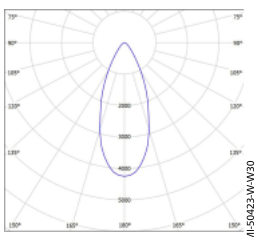

Armaturfamilj

Ljusfördelning

**MI-50423-W-W30**  
Systemeffekt: 38 W  
Ljuskälla: 24 LED 38 W  
Armaturljusflöde: 2667 lm  
Armaturljusutbyte: 70 lm/W  
Färgtemperatur: 3000 K  
Färgåtergivningsindex: Ra >80  
Färgtolerans: MacAdam 3 SDCM  
Verkningsgrad: 100%  
Ljusfördelning: Upp 0%, Ner 100%  
Förväntad livslängd LED: L<sub>80</sub> B<sub>10</sub> 50 000 h  
Förväntad livslängd don, upp till 50 000 h, max bortfall 10%

Måttskiss

- L<sub>80</sub> B<sub>10</sub> 50 000 h
- 3000 K, 4000 K

Ljusspridning

Mic 1 och Mic 3

Mic 2 och Mic 4

Exteriör

Accentbelysning

Mic är en serie strålkastare i flera olika storlekar med effektiva LEDs. Utmärkta till att belysa allt från växter till arkitektoniska detaljer.