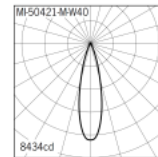

Mic 4

TEKNISK SPECIFIKATION

Armaturbeskrivning

Armaturstomme och donbox av pressgjuten aluminium. Skruvar av rostfritt stål.

Bländskydd

Skyddsglas av härdat glas.

Ljuskällor

LED-modul. Färgtemperatur 3000 K, Ra >80, förväntad livslängd L₈₀ B₁₀ 50 000 h. Färgtollerans MacAdam 3 SDCM.

Ljustekniska data

Se ljusfördelning för respektive variant. Ljusdatafiler för DIALux kan laddas ner från www.ecolux.se

Elektriska data

230V, 50 Hz, effektfaktor λ >0,96. Förväntad livslängd don, upp till 50 000 h, max bortfall 10%.

Anslutning

Anslutning i donboxen, 3x2,5 mm².

Godkännande

IP65, CC, Klass I,

Montage

För montage på mark, vägg etc.

Tillbehör

A50131 - Anti glare visor för Mic 1 och 2
A51531 - Anti glare hood för Mic 1 och 2
A50131 och A51531 kan inte kombineras.

A50231 - Anti glare visor för Mic 3 och 4
A51631 - Anti glare hood för Mic 3 och 4
A50231 och A51631 kan inte kombineras.

A50141 - Ground spike för Mic 1 och 3

Vid föreskrivning och beställning

Ange t ex Mic 1 MI-50371-N-W30-02-A50131
Tillbehör kan skrivas in i benämningen.

Ecolux förbehåller sig rätten att göra konstruktionsändringar utan föregående information. Utvecklingen inom LED går snabbt och effektiviteten för denna ljuskälla ökar hela tiden. Se därför till att du alltid har aktuellt produktblad.