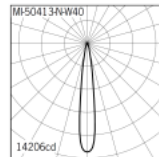

Tillbehör

Ljusdata

Mic 1

Mic 2

Mic 3

Mic 4

TEKNISK SPECIFIKATION

Armaturbeskrivning

Armaturstomme och donbox av pressgjuten aluminium. Skruvar av rostfritt stål.

Bländskydd

Skyddsglas av härdat glas.

Ljuskällor

LED-modul. Färgtemperatur 3000 K, Ra >80, förväntad livslängd L₈₀ B₁₀ 50 000 h. Färgtollerans MacAdam 3 SDCM.

Ljustekniska data

Se ljusfördelning för respektive variant. Ljusdatafiler för DIALux kan laddas ner från www.ecolux.se

Elektriska data

230V, 50 Hz, effektfaktor λ >0,96. Förväntad livslängd don, upp till 50 000 h, max bortfall 10%.

Anslutning

Anslutning i donboxen, 3x2,5 mm².

Godkännande

IP65, CC, Klass I,

Montage

För montage på mark, vägg etc.

Tillbehör

A50131 - Anti glare visor för Mic 1 och 2
A51531 - Anti glare hood för Mic 1 och 2
A50131 och A51531 kan inte kombineras.

A50231 - Anti glare visor för Mic 3 och 4
A51631 - Anti glare hood för Mic 3 och 4
A50231 och A51631 kan inte kombineras.

A50141 - Ground spike för Mic 1 och 3

Vid föreskrivning och beställning

Ange t ex Mic 1 MI-50371-N-W30-02-A50131
Tillbehör kan skrivas in i benämningen.

Ecolux förbehåller sig rätten att göra konstruktionsändringar utan föregående information. Utvecklingen inom LED går snabbt och effektiviteten för denna ljuskälla ökar hela tiden. Se därför till att du alltid har aktuellt produktblad.