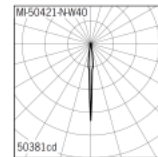

Mic 4

TEKNISK SPECIFIKATION

Armaturbeskrivning

Armaturstomme och donbox av pressgjuten aluminium. Skruvar av rostfritt stål.

Bländskydd

Skyddsglas av härdat glas.

Ljuskällor

LED-modul. Färgtemperatur 3000 K, Ra >80, förväntad livslängd L₈₀ B₁₀ 50 000 h. Färgtollerans MacAdam 3 SDCM.

Ljustekniska data

Se ljusfördelning för respektive variant. Ljusdatafiler för DIALux kan laddas ner från www.ecolux.se

Elektriska data

230V, 50 Hz, effektfaktor λ >0,96. Förväntad livslängd don, upp till 50 000 h, max bortfall 10%.

Anslutning

Anslutning i donboxen, 3x2,5 mm².

Godkännande

IP65, CC, Klass I,

Montage

För montage på mark, vägg etc.

Tillbehör

A50131 - Anti glare visor för Mic 1 och 2
A51531 - Anti glare hood för Mic 1 och 2
A50131 och A51531 kan inte kombineras.

A50231 - Anti glare visor för Mic 3 och 4
A51631 - Anti glare hood för Mic 3 och 4
A50231 och A51631 kan inte kombineras.

A50141 - Ground spike för Mic 1 och 3

Vid föreskrivning och beställning

Ange t ex Mic 1 MI-50371-N-W30-02-A50131
Tillbehör kan skrivas in i benämningen.

Ecolux förbehåller sig rätten att göra konstruktionsändringar utan föregående information. Utvecklingen inom LED går snabbt och effektiviteten för denna ljuskälla ökar hela tiden. Se därför till att du alltid har aktuellt produktblad.