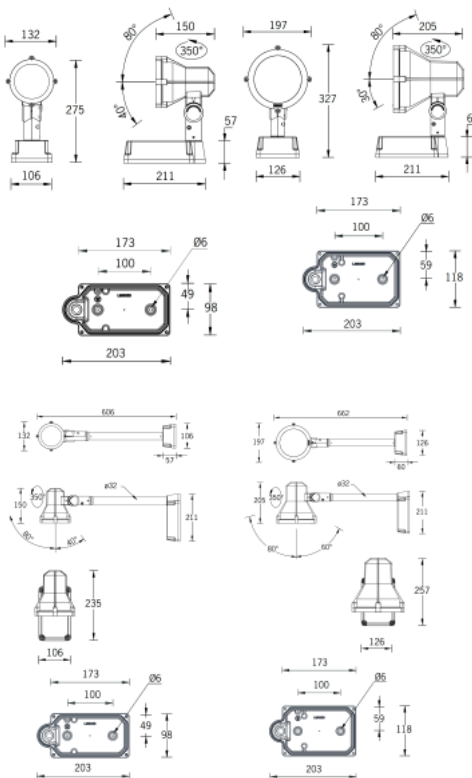

Måttskiss

- L₈₀ B₁₀ 50 000 h
- 3000 K, 4000 K

Ljusspridning

Mic 1 och Mic 3

Mic 2 och Mic 4

Exteriör