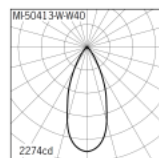

Mic 4

TEKNISK SPECIFIKATION

Armaturbeskrivning

Armaturstomme och donbox av pressgjuten aluminium. Skruvar av rostfritt stål.

Bländskydd

Skyddsglas av härdat glas.

Ljuskällor

LED-modul. Färgtemperatur 3000 K, Ra >80, förväntad livslängd L₈₀ B₁₀ 50 000 h. Färgtollerans MacAdam 3 SDCM.

Ljustekniska data

Se ljusfördelning för respektive variant. Ljusdatafiler för DIALux kan laddas ner från www.ecolux.se

Elektriska data

230V, 50 Hz, effektfaktor λ >0,96. Förväntad livslängd don, upp till 50 000 h, max bortfall 10%.

Anslutning

Anslutning i donboxen, 3x2,5 mm².

Godkännande

IP65, CC, Klass I,

Montage

För montage på mark, vägg etc.

Tillbehör

A50131 - Anti glare visor för Mic 1 och 2
A51531 - Anti glare hood för Mic 1 och 2
A50131 och A51531 kan inte kombineras.

A50231 - Anti glare visor för Mic 3 och 4
A51631 - Anti glare hood för Mic 3 och 4
A50231 och A51631 kan inte kombineras.

A50141 - Ground spike för Mic 1 och 3

Vid föreskrivning och beställning

Ange t ex Mic 1 MI-50371-N-W30-02-A50131
Tillbehör kan skrivas in i benämningen.

Ecolux förbehåller sig rätten att göra konstruktionsändringar utan föregående information. Utvecklingen inom LED går snabbt och effektiviteten för denna ljuskälla ökar hela tiden. Se därför till att du alltid har aktuellt produktblad.