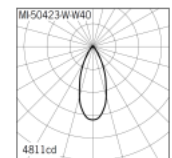

Mic 4

TEKNISK SPECIFIKATION

Armaturbeskrivning

Armaturstomme och donbox av pressgjuten aluminium. Skruvar av rostfritt stål.

Bländskydd

Skyddsglas av härdat glas.

Ljuskällor

LED-modul. Färgtemperatur 3000 K, Ra >80, förväntad livslängd L₈₀ B₁₀ 50 000 h. Färgtollerans MacAdam 3 SDCM.

Ljustekniska data

Se ljusfördelning för respektive variant. Ljusdatafiler för DIALux kan laddas ner från www.ecolux.se

Elektriska data

230V, 50 Hz, effektfaktor λ >0,96. Förväntad livslängd don, upp till 50 000 h, max bortfall 10%.

Anslutning

Anslutning i donboxen, 3x2,5 mm².

Godkännande

IP65, CC, Klass I,

Montage

För montage på mark, vägg etc.

Tillbehör

A50131 - Anti glare visor för Mic 1 och 2
A51531 - Anti glare hood för Mic 1 och 2
A50131 och A51531 kan inte kombineras.

A50231 - Anti glare visor för Mic 3 och 4
A51631 - Anti glare hood för Mic 3 och 4
A50231 och A51631 kan inte kombineras.

A50141 - Ground spike för Mic 1 och 3

Vid föreskrivning och beställning

Ange t ex Mic 1 MI-50371-N-W30-02-A50131
Tillbehör kan skrivas in i benämningen.

Ecolux förbehåller sig rätten att göra konstruktionsändringar utan föregående information. Utvecklingen inom LED går snabbt och effektiviteten för denna ljuskälla ökar hela tiden. Se därför till att du alltid har aktuellt produktblad.