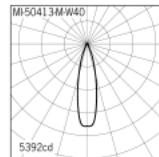

Mic 4

TEKNISK SPECIFIKATION

Armaturbeskrivning

Armaturstomme och donbox av pressgjuten aluminium. Skruvar av rostfritt stål.

Bländskydd

Skyddsglas av härdat glas.

Ljuskällor

LED-modul. Färgtemperatur 3000 K, Ra >80, förväntad livslängd L₈₀ B₁₀ 50 000 h. Färgtollerans MacAdam 3 SDCM.

Ljustekniska data

Se ljusfördelning för respektive variant. Ljusdatafiler för DIALux kan laddas ner från www.ecolux.se

Elektriska data

230V, 50 Hz, effektfaktor λ >0,96. Förväntad livslängd don, upp till 50 000 h, max bortfall 10%.

Anslutning

Anslutning i donboxen, 3x2,5 mm².

Godkännande

IP65, CC, Klass I,

Montage

För montage på mark, vägg etc.

Tillbehör

A50131 - Anti glare visor för Mic 1 och 2
A51531 - Anti glare hood för Mic 1 och 2
A50131 och A51531 kan inte kombineras.

A50231 - Anti glare visor för Mic 3 och 4
A51631 - Anti glare hood för Mic 3 och 4
A50231 och A51631 kan inte kombineras.

A50141 - Ground spike för Mic 1 och 3

Vid föreskrivning och beställning

Ange t ex Mic 1 MI-50371-N-W30-02-A50131
Tillbehör kan skrivas in i benämningen.

Ecolux förbehåller sig rätten att göra konstruktionsändringar utan föregående information. Utvecklingen inom LED går snabbt och effektiviteten för denna ljuskälla ökar hela tiden. Se därför till att du alltid har aktuellt produktblad.