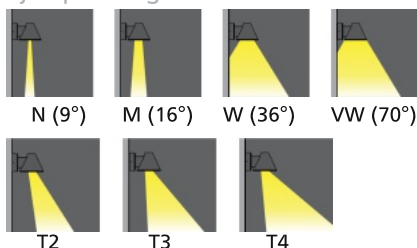

Förklaringar

W30 = Färgtemperatur 3000 K
W40 = Färgtemperatur 4000 K
COB = Chip on board

Tillgängliga kulörer

Ljusspridning

Ljusdata

TEKNISK SPECIFIKATION

Armaturbeskrivning

Armaturstomme och ram av pressgjuten aluminium. Skruvar av rostfritt stål.