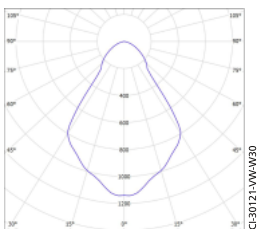

Ljusfördelning

CI-30121-VW-W30
Systemeffekt: 21 W
Armaturljusflöde: 1573 lm
Armaturljusutbyte: 75 lm/W
Färgtemperatur: 3000 K
Färgåtergivningindex: Ra >80
Färgtolerans: MacAdam 3 SDCM
Ljusfördelning:
Upp 0%, Ner 100%
Förväntad livslängd LED:
L₈₀ 50 000 h
Förväntad livslängd don,
upp till 50 000 h, max
bortfall 10%