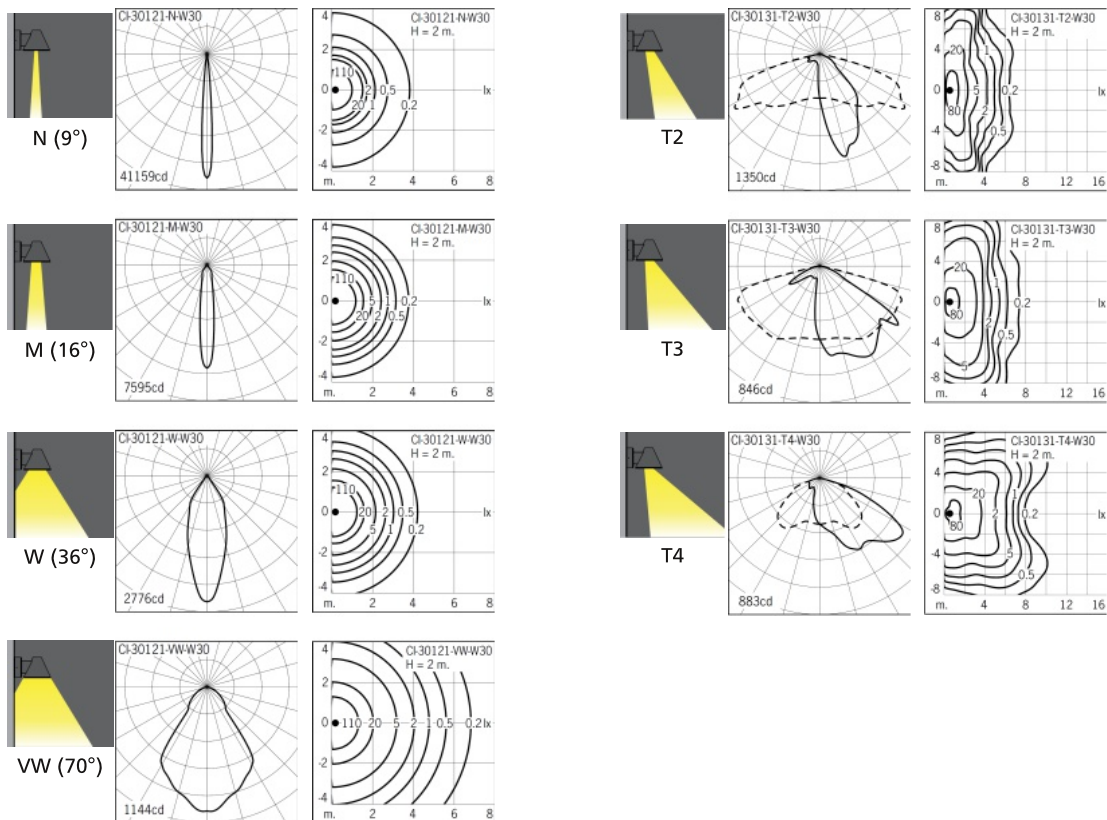

Förklaringar

W30 = Färgtemperatur 3000 K
W40 = Färgtemperatur 4000 K
COB = Chip on board

Tillgängliga kulörer

Ljusspridning

Ljusdata

TEKNISK SPECIFIKATION

Armaturbeskrivning

Armaturstomme och ram av pressgjuten aluminium. Skruvar av rostfritt stål.