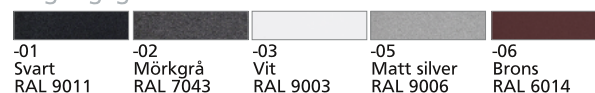

Armaturfamilj

Ljusfördelning

CI-30121-VW-W30
Systemeffekt: 21 W
Armaturljusflöde: 1573 lm
Armaturljusutbyte: 75 lm/W
Färgtemperatur: 3000 K
Färgåtergivningindex: Ra >80
Färgtolerans: MacAdam 3 SDCM
Ljusfördelning:
Upp 0%, Ner 100%
Förväntad livslängd LED:
L₈₀ 50 000 h
Förväntad livslängd don,
upp till 50 000 h, max
bortfall 10%

Måttskiss

- enkel och stilren form
- flera val av ljusspridningen
- L₈₀ 50 000 h
- 3000 K, 4000 K

Modellnummer	Ljusspridning	Färgtemperatur	Typ av ljuskälla	Effekt (W)	Armaturljusflöde (lm)	Vikt (kg)
CI-30121	N/M/W/VW	W30/W40	1 COB	21	1376-1846	2,8
CI-30131	T2/T3/T4	W30/W40	16 LED	19	1527-1708	3,6

Beställningsguide

Artikelnummer = Modellnummer - Ljusspridning - Färgtemperatur - Ljusreglering - Kulör

Exempel:

Artikelnummer = **CI-30121 - M - W30 - ND - 06**

Ljusreglering

ND = Icke dimbart
DI = Analogt 1-10 V
DA = DALI
DI och DA endast för CI-30121

Förklaringar

W30 = Färgtemperatur 3000 K
W40 = Färgtemperatur 4000 K
COB = Chip on board

Tillgängliga kulörer

Ljusspridning

Ljusdata

TEKNISK SPECIFIKATION

Armaturbeskrivning

Armaturstomme och ram av pressgjuten aluminium. Skruvar av rostfritt stål.