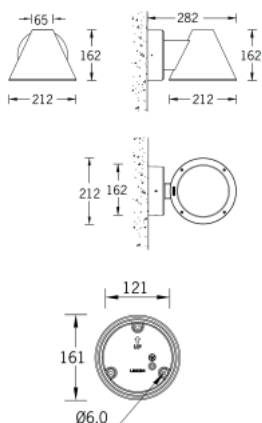

Måttskiss

- enkel och stilren form
- flera val av ljusspridningen
- L₈₀ 50 000 h
- 3000 K, 4000 K

Modellnummer	Ljusspridning	Färgtemperatur	Typ av ljuskälla	Effekt (W)	Armaturljusflöde (lm)	Vikt (kg)
CI-30121	N/M/W/VW	W30/W40	1 COB	21	1376-1846	2,8
CI-30131	T2/T3/T4	W30/W40	16 LED	19	1527-1708	3,6