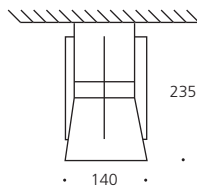

- finns även i halvinfälld och pendlad variant
- kompakt och energisnål
- under utvärdering av SundaHus

Måttskiss

Artikelnummer	LE-klass	Lysrör TC-TEL (W)	Lampsockel	Luminansklass	Vikt (kg)	Åtgångstal
HF-standard 434400-0000 Anno Ceiling 4344/118	ecoC	1x18	Gx24q-2	–	1,2	0,180