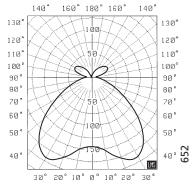

Armaturfamilj

Ljusfördelning

Anno 4344/118

Ljuskälla: TC-TEL

Verkningsgrad: 68%

Ljusfördelning:

Upp 19%, Ner 81%

Design: M.A.A., Tom Stepp