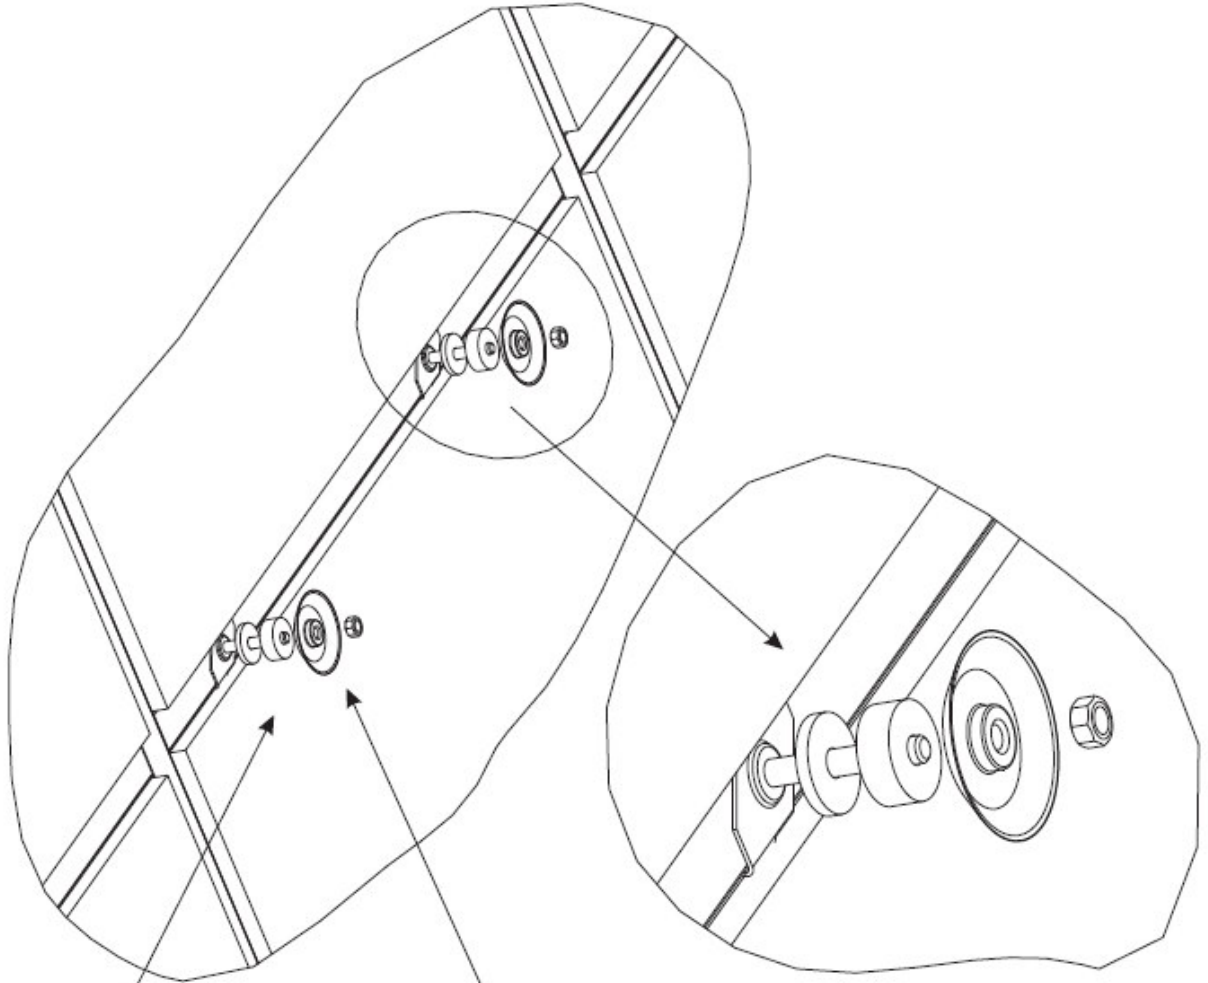

ecolux[®]
when light matters

MONTAGEANVISNING

TILLBEHÖR 4300-4329
POMO

Datum
2008-10-15

Ritad
JEK

Godk.
BS

Dokumentnr.
9848-101

Rev.
3

Monteringsdetaljer Kant A

Monteringsdetaljer Kant E

4300-4309

4320-4329

Monteringsdetaljer Monteringsbrygga