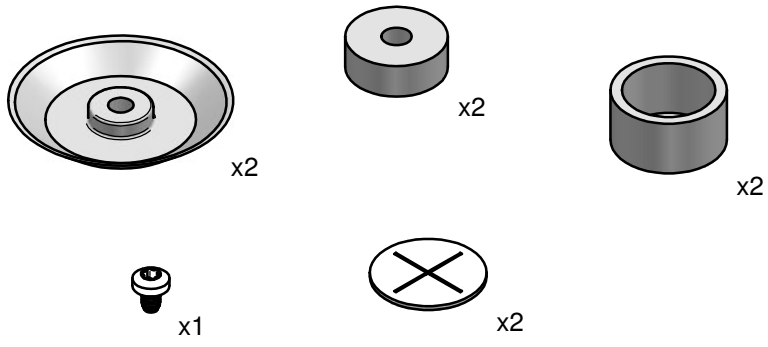

ecolux[®]
when light matters

MONTAGEANVISNING

4300-4329
POMO KVADRAT/RUND

Datum		2008-10-14	
Ritad	JEK	Godk.	BS
Dokumentnr.	9848-100	Rev.	5

POMO KVADRAT

Monteringsdetaljer

Montage
utanpåliggande
kabel

POMO RUND

Monteringsdetaljer