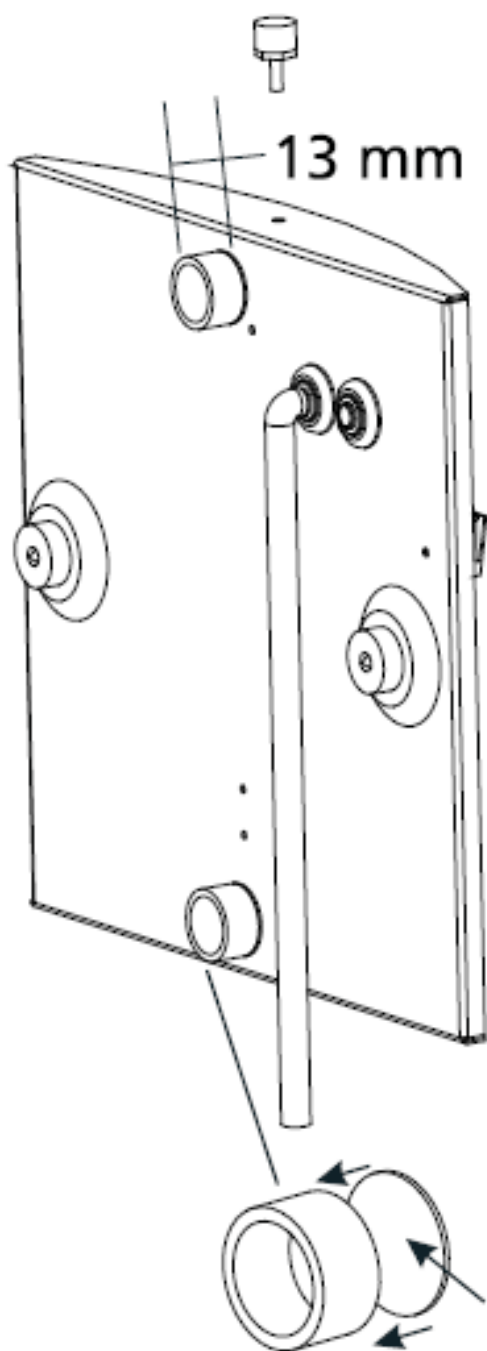

ecolux[®]
when light matters

MONTAGEANVISNING

4300-4329
POMO KVADRAT/RUND

Datum		2008-10-14	
Ritad	JEK	Godk.	BS
Dokumentnr.	9848-100	Rev.	5

POMO KVADRAT

Monteringsdetaljer

Montage
utanpåliggande
kabel

POMO RUND

Monteringsdetaljer