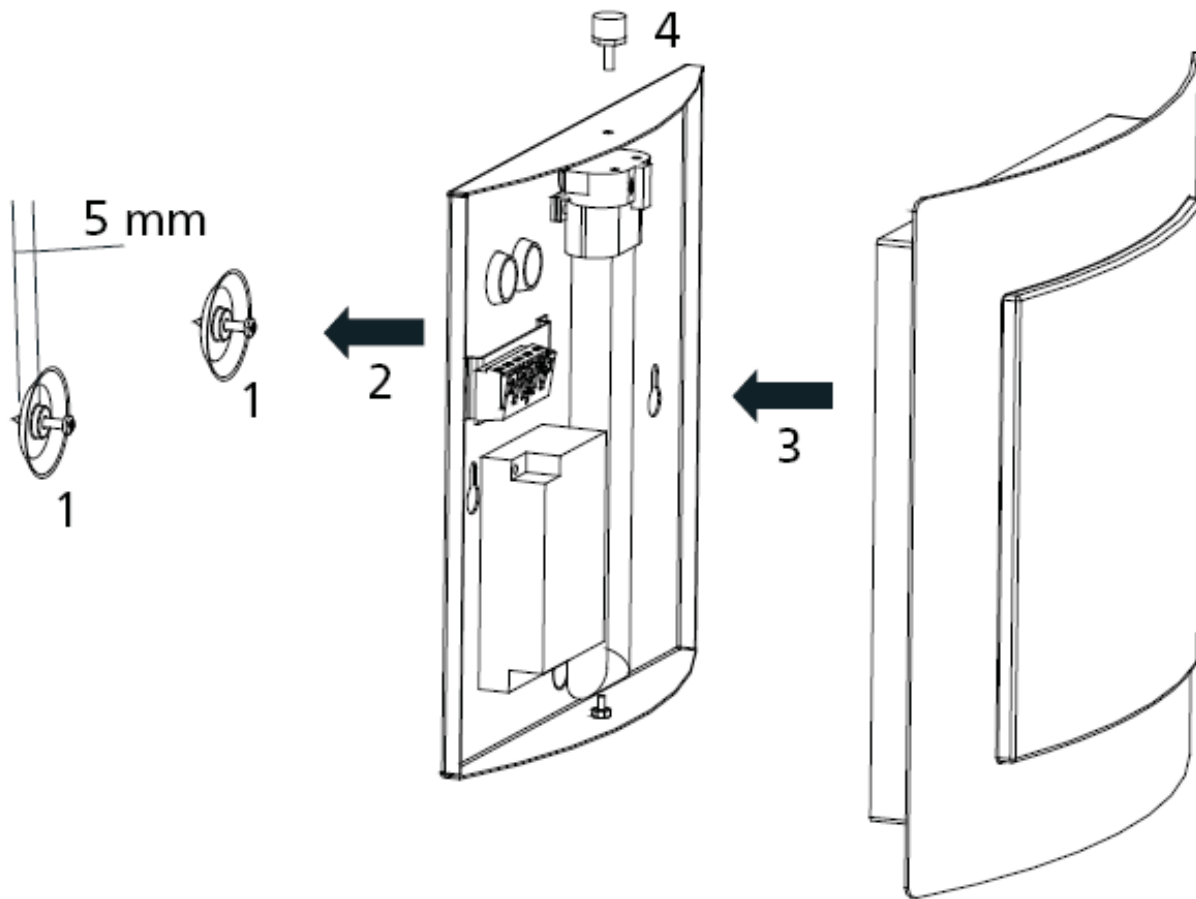

ecolux[®]
when light matters

MONTAGEANVISNING

4300-4329
POMO KVADRAT/RUND

Datum		2008-10-14	
Ritad	JEK	Godk.	BS
Dokumentnr.	9848-100	Rev.	5

POMO KVADRAT

Monteringsdetaljer

Montage
utanpåliggande
kabel

POMO RUND

Monteringsdetaljer