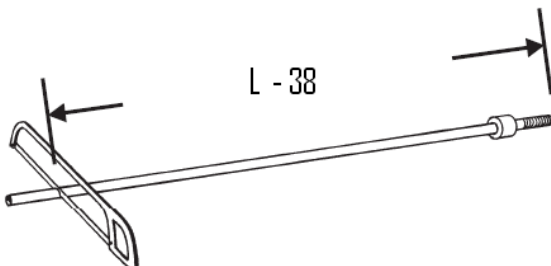

Monteringsdetaljer

x1

x1

Montering med krock

L - 58

Montering i bärverk

L - 38

Ta bort vassa kanter efter kappning