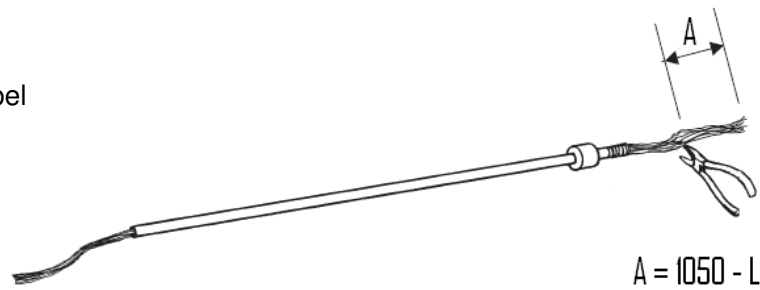

Justering av kabel