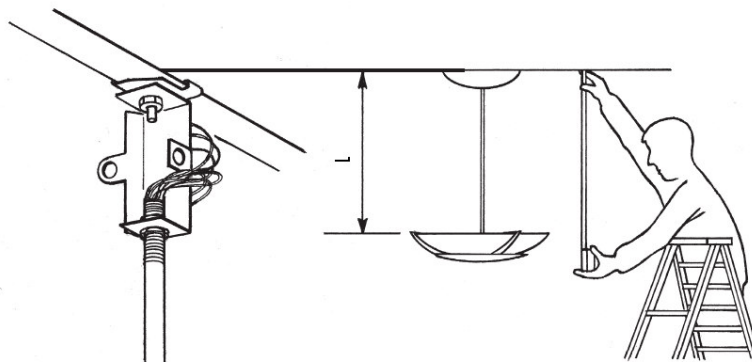

Monteringsdetaljer

x1

x1

Montering med krock

L - 58

Montering i bärverk

L - 38

Ta bort vassa kanter efter kappning