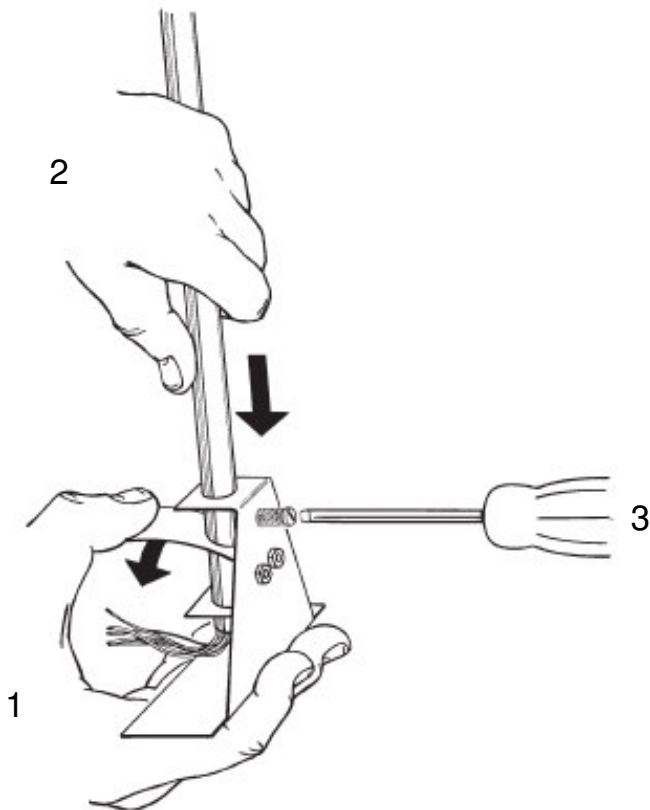

Montering av armatur