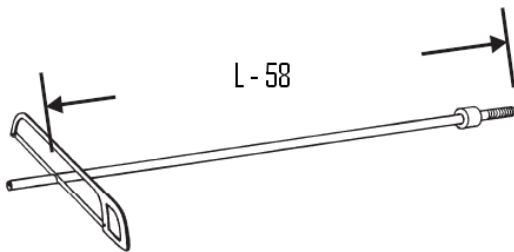

Monteringsdetaljer

x1

x1

Montering med krock

L - 58

Montering i bärverk

L - 38

Ta bort vassa kanter efter kappning