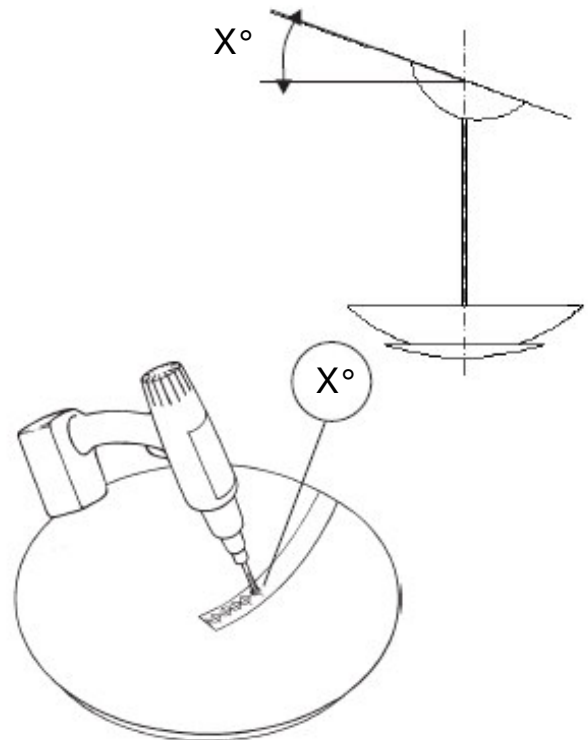

Montering av armatur