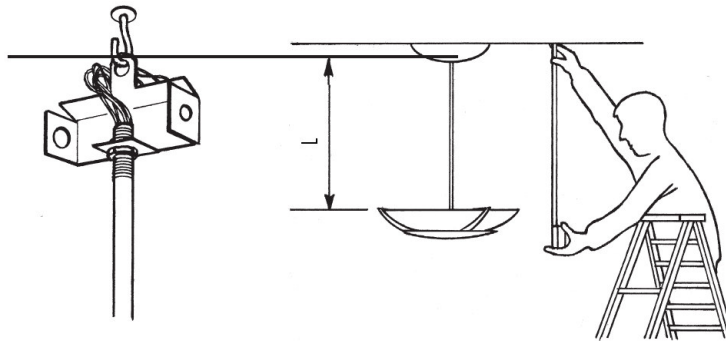

Monteringsdetaljer

x1

x1

Montering med krock

L - 58

Montering i bärverk

L - 38

Ta bort vassa kanter efter kappning