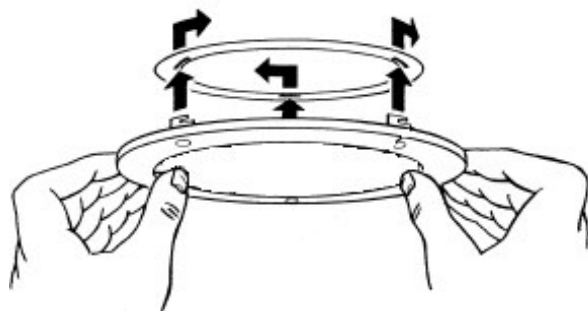

Montering -TR/DKR