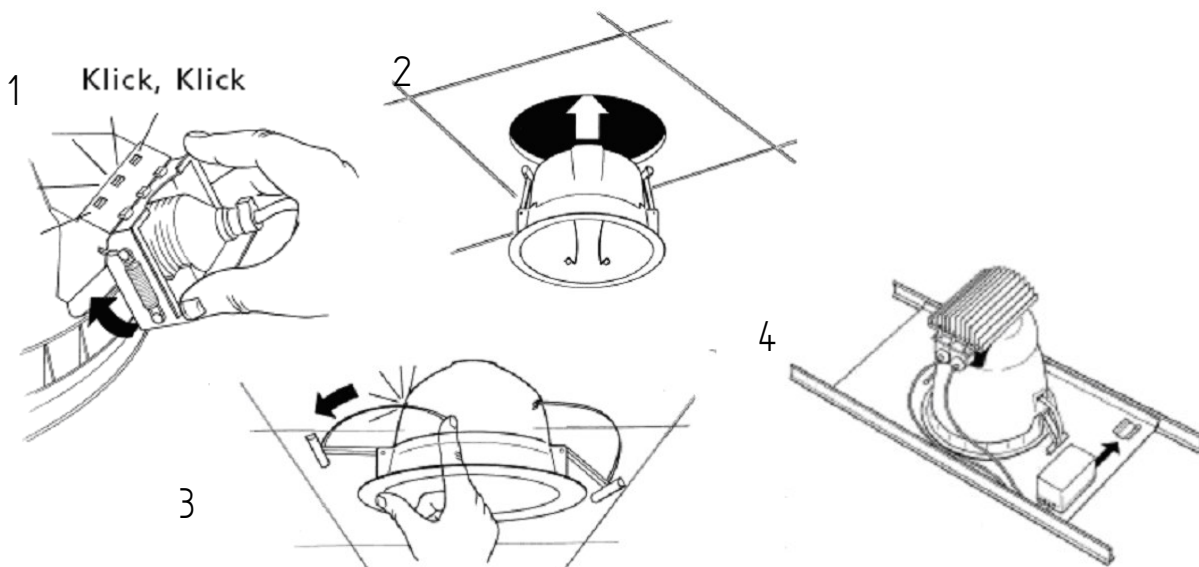

Montering i tak 4010, 11/4210, 11