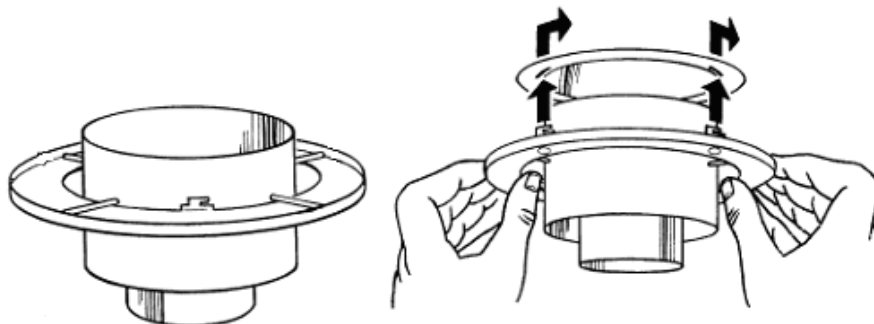

Montering -TR -CYL