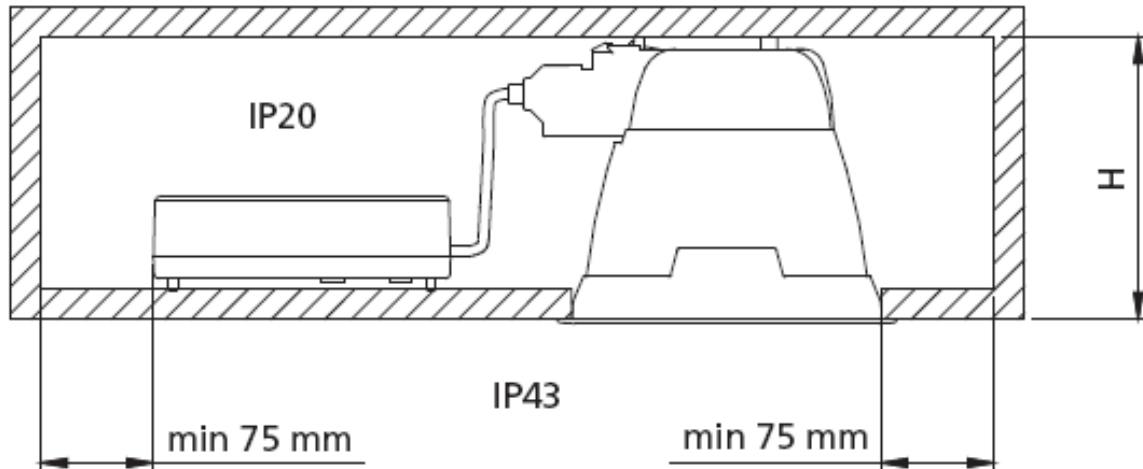

## Håltagning i tak för montering

Typ	X
4010, 11/4210, 11/4050	Ø175 mm
4020, 21/4220, 21/4060	Ø215 mm
4030-4031	Ø245 mm

## Montering i tak 4010, 11/4210, 11

ARMATUREN FÅR INTE TÄCKAS MED VÄRME ISOLERANDE  
MATERIAL

H = 100 MM PI 4010
H = 190 MM PI 4020
H = 245 MM PI 4030

Montering -TR -IP44 -SATINÉ/KLAR

UTRYMME ÖVER UNDERTAK SKALL UPPFYLLA IP44