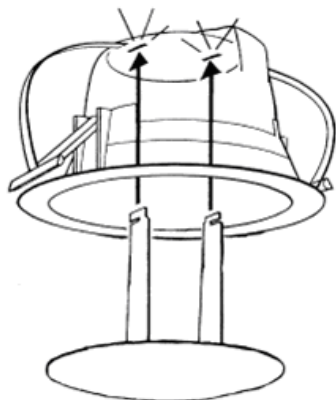

Montering -SAS