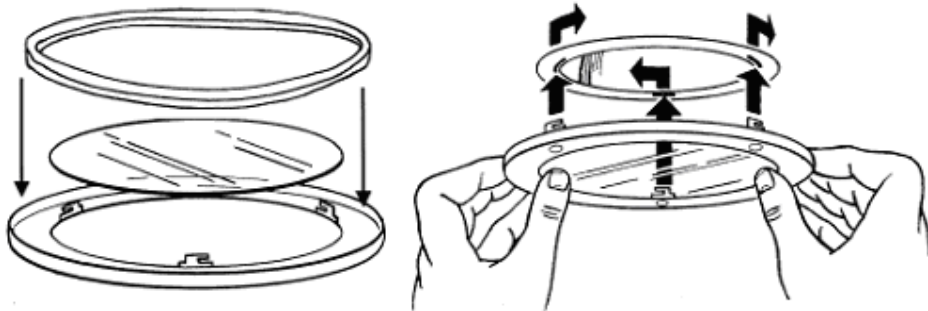

## Montering i tak 4010, 11/4210, 11

ARMATUREN FÅR INTE TÄCKAS MED VÄRME ISOLERANDE  
MATERIAL

H = 100 MM PI 4010
H = 190 MM PI 4020
H = 245 MM PI 4030

Montering -TR -IP44 -SATINÉ/KLAR

UTRYMME ÖVER UNDERTAK SKALL UPPFYLLA IP44