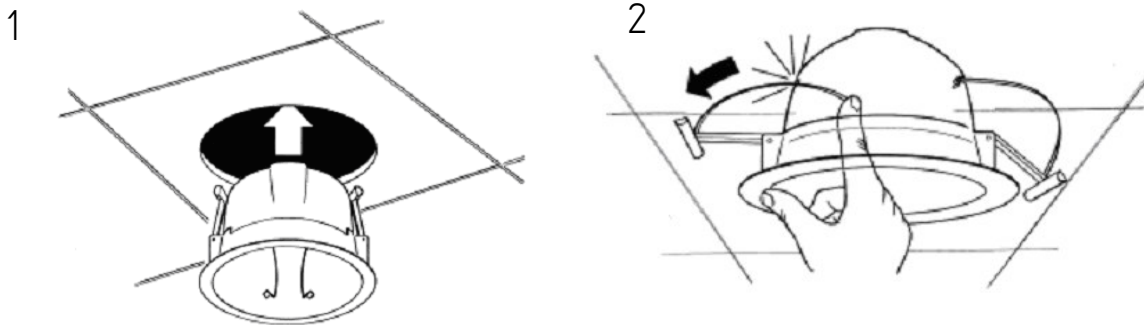

Montering i tak 4050, 4060