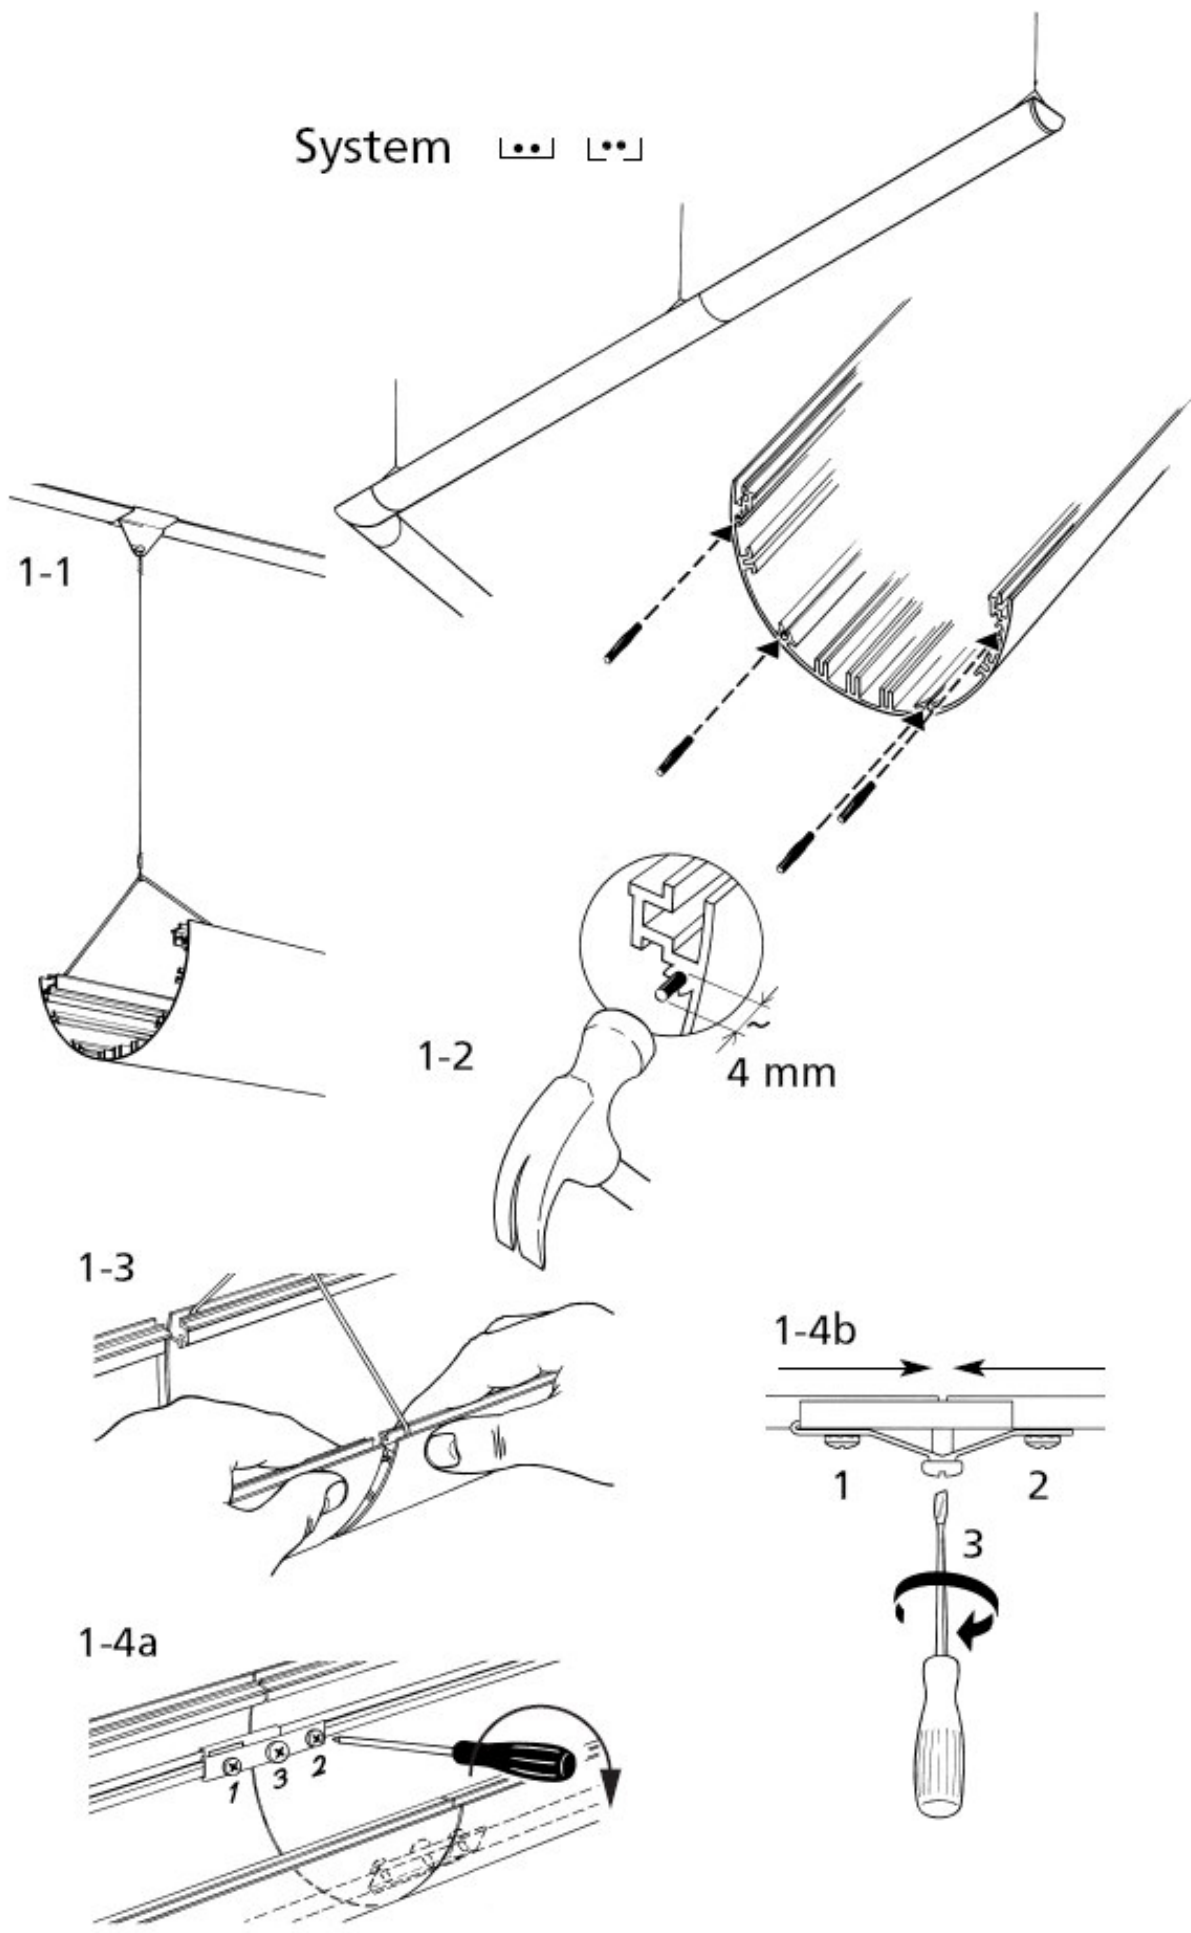

ecolux [®] when light matters	MONTAGEANVISNING	Datum 2008-09-23	
	INVERSA	Ritad JEK	Godk. BS
		Dokumentnr. 9612-075	Rev. 6

Monteringsdetaljer

Montering av bygel

Montering av dragavlastning

Montering i tak

System 

(System)

Singel [] []