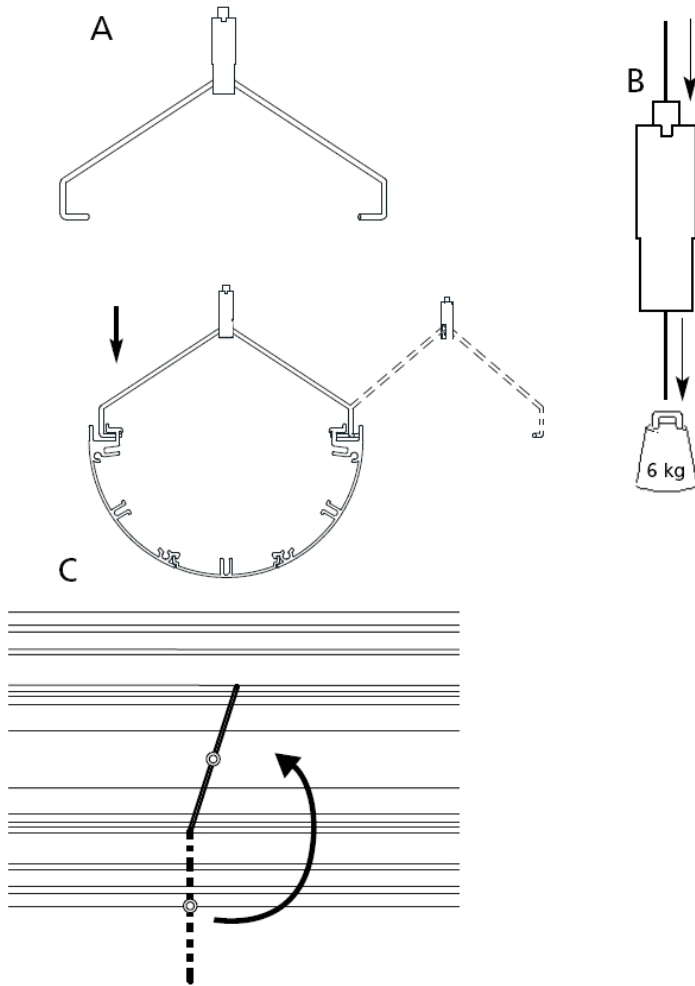

ecolux [®] when light matters	MONTAGEANVISNING	Datum 2008-09-23	
	INVERSA	Ritad JEK	Godk. BS
		Dokumentnr. 9612-075	Rev. 6

Monteringsdetaljer

Montering av bygel

Montering av dragavlastning

Montering i tak

System 

(System)

Singel [] []