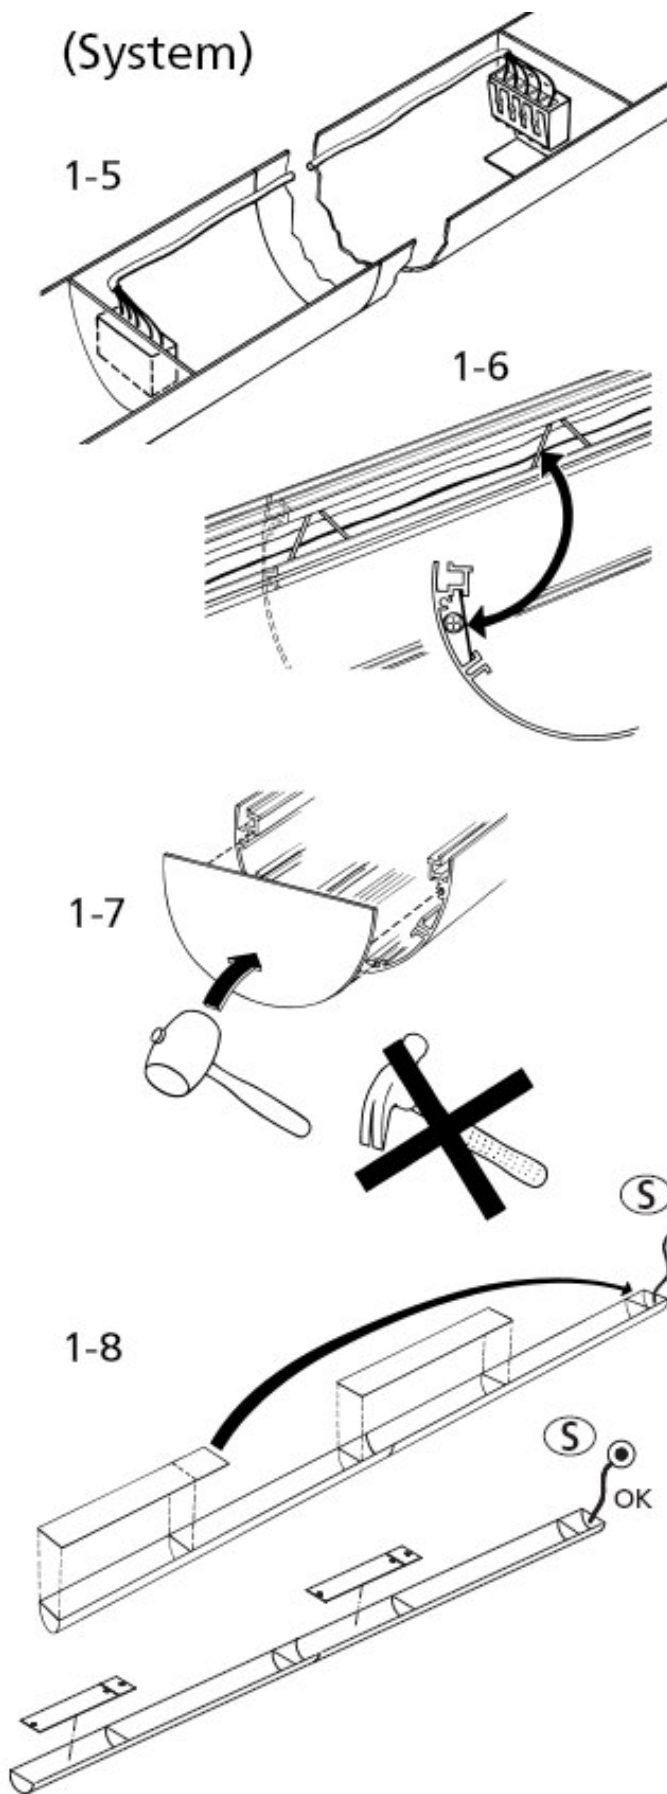

ecolux [®] when light matters	MONTAGEANVISNING	Datum 2008-09-23	
	INVERSA	Ritad JEK	Godk. BS
		Dokumentnr. 9612-075	Rev. 6

Monteringsdetaljer

Montering av bygel

Montering av dragavlastning

Montering i tak

System 

(System)

Singel [] []