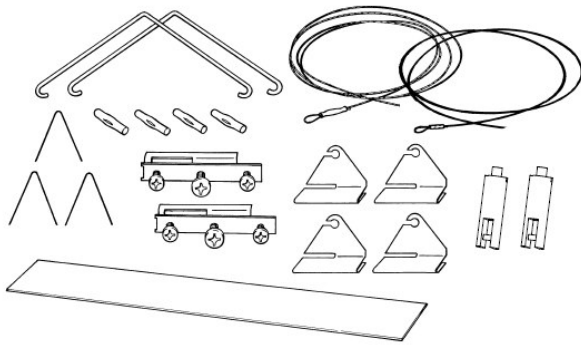

ecolux [®] when light matters	MONTAGEANVISNING	Datum 2008-09-23	
	INVERSA	Ritad JEK	Godk. BS
		Dokumentnr. 9612-075	Rev. 6

Monteringsdetaljer

Montering av bygel

Montering av dragavlastning

Montering i tak