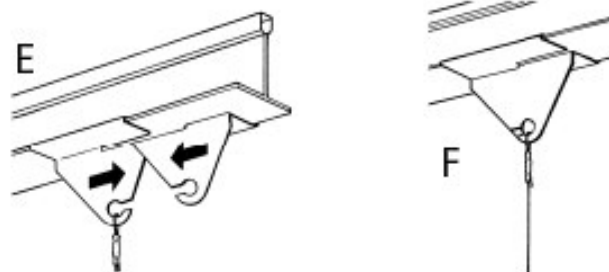

ecolux [®] when light matters	MONTAGEANVISNING	Datum 2008-09-23	
	INVERSA	Ritad JEK	Godk. BS
		Dokumentnr. 9612-075	Rev. 6

Monteringsdetaljer

Montering av bygel

Montering av dragavlastning

Montering i tak