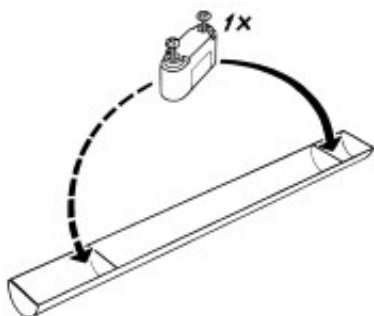

ecolux [®] when light matters	MONTAGEANVISNING	Datum 2008-09-23	
	INVERSA	Ritad JEK	Godk. BS
		Dokumentnr. 9612-075	Rev. 6

Monteringsdetaljer

Montering av bygel

Montering av dragavlastning

Montering i tak