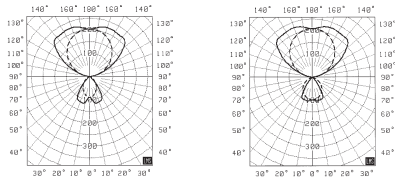

Armaturfamilj

Ljufördelning

5582/2-rör-MT

Ljuskälla: T5 Ø16 mm
Verkningsgrad: 91,7%
Ljufördelning:
Upp 79%, Ner 21%

5582/2-rör-PTP

Ljuskälla: T5 Ø16 mm
Verkningsgrad: 91,5%
Ljufördelning:
Upp 80%, Ner 20%

Formgivare: SAR Elisabet Alhberg