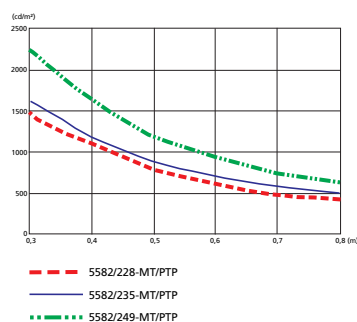

Armaturfamilj

Ljufördelning

5582/2-rör-MT

Ljuskälla: T5 Ø16 mm
Verkningsgrad: 91,7%
Ljufördelning:
Upp 79%, Ner 21%

5582/2-rör-PTP

Ljuskälla: T5 Ø16 mm
Verkningsgrad: 91,5%
Ljufördelning:
Upp 80%, Ner 20%

Formgivare: SAR Elisabet Alhberg

Takluminans

Nedpendlingslängden är avgörande för den luminans som bildas i taket från armaturens uppljus. Ovanstående diagram visar hur takluminansen varierar för olika varianter och bestyckningar. Diagrammet gäller för det högst uppmätta nyvärdet. Taket i mätningen är Ecophon Akutex FT, vit (reflektionsfaktor 0,84).