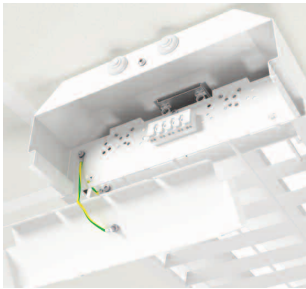

Enkelt att montera och koppla in utan att demontera bländskyddet.