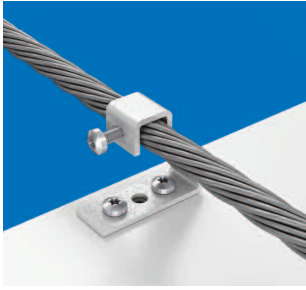

Linfäste 2931.
Fäste för lina max Ø 10.