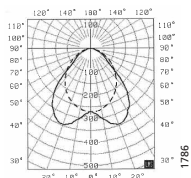

Ljuskördelning

5480/249
Ljuskälla: T5 Ø 16 mm
Verkningsgrad: 75,3%
Ljuskördelning:
Upp 0%, Ner 100%