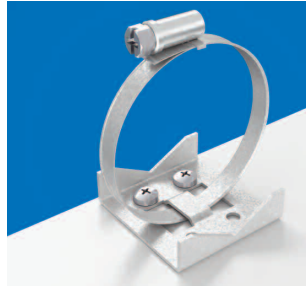

Rörfäste 2937.
Fäste för rör Ø 45-65mm.