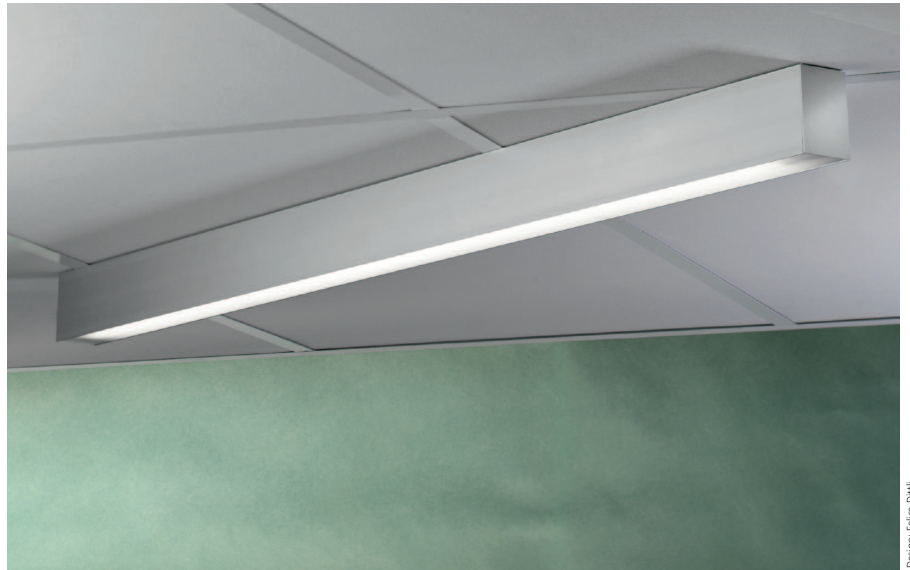

Armaturfamilj

Ljusfördelning

5700/128-SAS

Ljuskälla: T5 Ø 16 mm
Verkningsgrad: 59,9%
Ljusfördelning:
Upp 0%, Ner 100%

Design: Felice Dittli

Platsorienterad belysning

Allmänbelysning

Slashfamiljen är av naturanodiserad aluminium, en profil med kupa av satiné. Armaturen fungerar både som en singelarmatur eller som system. Slash är trendig med små dimensioner och rena former. Den finns både för pendlat och dikt tak montage. Med tillbehör går den även att montera infällt.

Serien kan även monteras infällt i fast tak.

Slash kan med ett standard tillbehör fällas in i fasta undertak eller varför inte i väggen.
Infällnadsbygel 2149.

Slash finns också i en pendlad variant, Slash Down.

TEKNISK SPECIFIKATION

Armaturbeskrivning

Armaturstomme av naturanodiserad strängpressad aluminium, försedd med 5-polig kopplingsplint. Innerdel av vitlackerad stålplåt. Reflektor av anodiserad renaluminium.