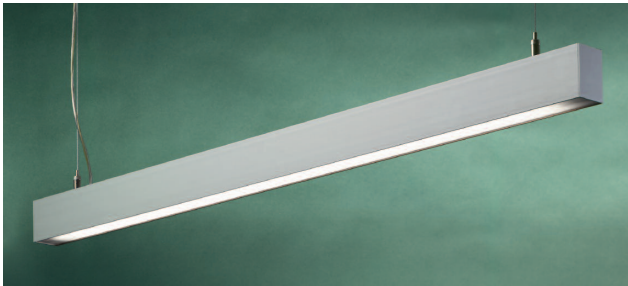

Armaturfamilj

Ljusfördelning

5700/128-SAS

Ljuskälla: T5 Ø 16 mm
Verkningsgrad: 59,9%
Ljusfördelning:
Upp 0%, Ner 100%

Design: Felice Dittli

Platsorienterad belysning

Allmänbelysning

Slashfamiljen är av naturanodiserad aluminium, en profil med kupa av satiné. Armaturen fungerar både som en singelarmatur eller som system. Slash är trendig med små dimensioner och rena former. Den finns både för pendlat och dikt tak montage. Med tillbehör går den även att montera infällt.

Serien kan även monteras infällt i fast tak.

Slash kan med ett standard tillbehör fällas in i fasta undertak eller varför inte i väggen.
Infällnadsbygel 2149.

Slash finns också i en pendlad variant, Slash Down.

TEKNISK SPECIFIKATION

Armaturbeskrivning

Armaturstomme av naturanodiserad strängpressad aluminium, försedd med 5-polig kopplingsplint. Innerdel av vitlackerad stålplåt. Reflektor av anodiserad renaluminium.