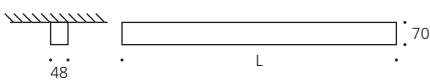

Armaturfamilj

Ljusfördelning

5700/128-SAS

Ljuskälla: T5 Ø 16 mm
Verkningsgrad: 59,9%
Ljusfördelning:
Upp 0%, Ner 100%

Design: Felice Dittli

Platsorienterad belysning

Allmänbelysning

Slashfamiljen är av naturanodiserad aluminium, en profil med kupa av satiné. Armaturen fungerar både som en singelarmatur eller som system. Slash är trendig med små dimensioner och rena former. Den finns både för pendlat och dikt tak montage. Med tillbehör går den även att montera infällt.

- små dimensioner
- finns även som pendlad
- singel eller systemarmatur
- produkten bedömd i SundaHus Miljödata

Måttskiss

Artikelnummer	LE-klass	Längd L (mm)	Lysrör T5eco/T5 (W)	Lampsockel	Vikt (kg)	Åtgångstal
HF-standard		ecoB				
570000-0000	Slash Ceiling 5700/128-SAS	1185	1x25/28	G5	3,1	0,075
570001-0000	Slash Ceiling 5700/154-SAS	1185	1x50/54	G5	3,1	0,044
570002-0000	Slash Ceiling 5700/135-SAS	1485	1x32/35	G5	3,7	0,059
570003-0000	Slash Ceiling 5700/149-SAS	1485	1x45/49	G5	3,7	0,046
HF-Dim01		ecoB				
570100-0000	Slash Ceiling 5701/128-SAS Dim01	1185	1x25/28	G5	3,1	0,075
570101-0000	Slash Ceiling 5701/154-SAS Dim01	1185	1x50/54	G5	3,1	0,044
570102-0000	Slash Ceiling 5701/135-SAS Dim01	1485	1x32/35	G5	3,7	0,059
570103-0000	Slash Ceiling 5701/149-SAS Dim01	1485	1x45/49	G5	3,7	0,046