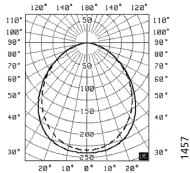

Ljusfördelning

5700/128-SAS

Ljuskälla: T5 Ø 16 mm
Verkningsgrad: 59,9%
Ljusfördelning:
Upp 0%, Ner 100%