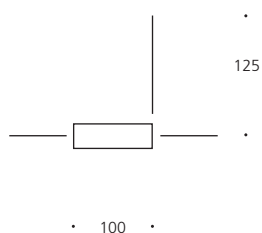

## Vit

Artikelnummer	Ljuskälla	Lampsockel	Vikt (kg)
113400-0000 Sereno Square IP44 1134/150	QR-C 51 (W) 1x50	GU 5,3	0,25