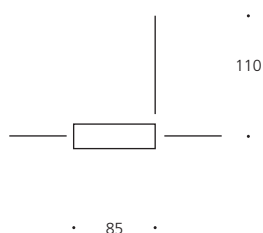

- borstat aluminium
- rund
- diskret
- IP65
- under utvärdering av SundaHus

Måttskiss

Borstad metall

Artikel-nummer	Ljuskälla	Lamp-sockel	Vikt (Kg)
112800-0000 Sereno IP65 1128/135	QR-CBC 51 (W) 1x35	GU 5,3	0,25

Håltagningsmått

Ø 65 mm

Max taktjocklek vid infällning: 25 mm.

Montagedetaljer och tillbehör till Sereno

-Monteringsbrygga 0392, för mjuka undertak (140x140 mm).

Elektronisk säkerhetstransformator med ljusreglering.
Fabrikat Tridonic, TE one 4all (ljusreglering med switch DIM, DSI eller DALI)
Klass II, IP20
Trafo 0402, 105 VA, 230-240/12 V