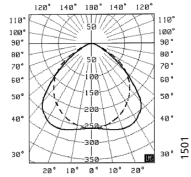

Armaturfamilj

Ljusfördelning

**4150/155-PTP**

Ljuskälla: TC-L

Verkningsgrad: 64,7%

Ljusfördelning:

Upp 0%, Ner 100%

Allmänbelysning