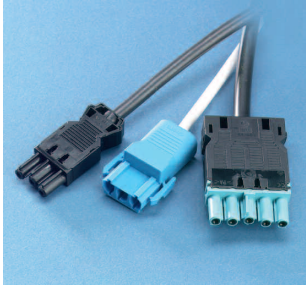

Alternativa anslutningar, se vidstående tabell.

Valbara monterade anslutningar, HF std
Sladdställ 9061 SLS 3G0,75 2,5 H-fri vit

Valbara ljuskällor
Ljuskälla 55W/827 TC-L
Ljuskälla 55W/830 TC-L

TEKNISK SPECIFIKATION

Armaturbeskrivning

Armaturstomme av vitlackerad plåt.
Driftdonet monterat i armaturhuset.
Armaturerna är halogenfria.

Bländskydd

-PTP: Dubbelparaboliskt reflektorbländskydd av semidiffus aluminium. Bländskydden är jordade och kvarhängande vid ljuskällebyte.

Ljuskällor

TC-L, kompaktlysrör. ILCOS-beteckning FSD-E.

Ljustekniska data

Se ljusfördelning för respektive variant.
Ljusdatafiler för Dialux kan laddas ner från www.ecolux.se

Elektriska data

230 V, 50 Hz, $\cos \varphi > 0,98$. Armaturerna är försedda med HF-don av varmstartstyp.

Armaturer för ljusreglering, se beskrivning på produktbladets framsida och "Förklaringar till Dim-benämningar" under "Teknik" på www.ecolux.se

Anslutning

Armaturen är försedd med anslutningsplint 5x2,5 mm².

Godkännande

IP 20. . Godkänd för montage i oventilerade undertak.

Montage

För undertak modul 600 med T-profil bärverk (T24 och T15), kant A och E.
Fäste för montage under bärverket medföljer.

Materialspecifikation

För Sarabi 4150/155-PTP

Metaller	% av totalvikt
Järn	86%
Aluminium	1%
Plaster	
Akryl	13%

Fullständig miljödeklaration kan laddas ner från hemsidan, www.ecolux.se

Vid föreskrivning och beställning

Ange t ex 415000-0000 Ecolux Sarabi 4150/155-PTP.
Ljuskällor och ev. tillbehör beställs separat.

Ecolux förbehåller sig rätten att göra konstruktionsändringar utan föregående information.