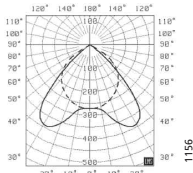

Allmänbelysning

Ljutfördelning

5152A/254-PTP
Ljuskälla: T5 Ø16 mm
Verkningsgrad: 64%
Ljutfördelning:
Upp 0%, Ned 100%

5152A/414-PTP
Ljuskälla: T5 Ø16 mm
Verkningsgrad: 69%
Ljutfördelning:
Upp 0%, Ned 100%

5152A/228-PTP blank
Ljuskälla: T5 Ø16 mm
Verkningsgrad: 81,7%
Ljutfördelning:
Upp 0%, Ned 100%

Måttskiss

EA/LED 1h = Nödljus LED 1h, autotest
NS1 = Närvarostyrning (PIR)
Dim01 = För DSI-signal/fasimpulsstyrning/DALI/corridorFunction
Dim08 = För analog ljusreglering 1-10V