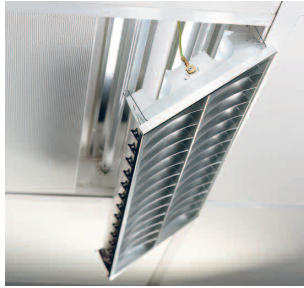

Reflektorbländskydden är fällbara och kvarhängande.