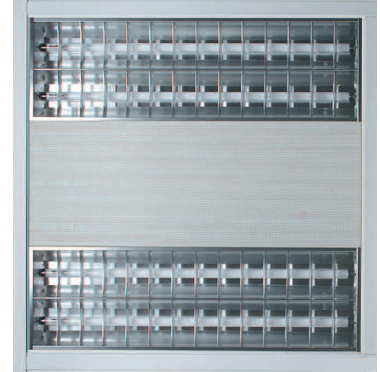

Modulmättet för Rapido 4x14W är 600x600 mm.