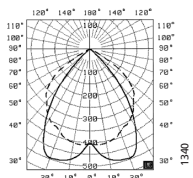

Allmänbelysning

Ljutfördelning

5152A/254-PTP
Ljuskälla: T5 Ø16 mm
Verkningsgrad: 64%
Ljutfördelning:
Upp 0%, Ned 100%

5152A/414-PTP
Ljuskälla: T5 Ø16 mm
Verkningsgrad: 69%
Ljutfördelning:
Upp 0%, Ned 100%

5152A/228-PTP blank
Ljuskälla: T5 Ø16 mm
Verkningsgrad: 81,7%
Ljutfördelning:
Upp 0%, Ned 100%

Måttskiss

EA/LED 1h = Nödljus LED 1h, autotest
NS1 = Närvarostyrning (PIR)
Dim01 = För DSI-signal/fasimpulsstyrning/DALI/corridorFunction
Dim08 = För analog ljusreglering 1-10V