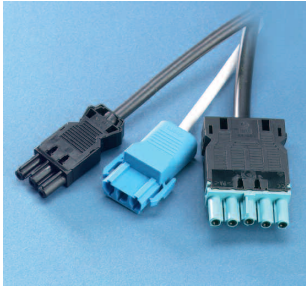

Armaturfamilj

Rapido är en välavbländad armatur med låg inbyggnadshöjd för modulundertak. Fungerar bra som allmänbelysning i både kontorsutrymmen och skolor. Den är enkel att montera och lätt att sköta. Bländskydden, som är jordade och monterade i armaturen, fälls ner och hänger kvar i stommen när lysrören ska bytas. Rapido har monterat sladdställ.

-PTP, Dubbelparaboliskt reflektorbländskydd av aluminium.

-PTP blank, Dubbelparaboliskt reflektorbländskydd av MIRO®.

Reflektorbländskydden är fällbara och kvarhängande.

-NS1, Armaturen kan förses med närvarostyrning. Se under fliken "Teknik".

Alternativa anslutningar, se vidstående tabell.

Valbara monterade anslutningar, HF std

Sladdställ 9061 SLS 3G0,75 2,5	H-fri vit
Sladdställ 0380 SLSSK 3x0,75	2,5m H-fri vit Skärmad
Sladdställ 0306 SLS 3x1,00 2,5	
Sladdställ 2861 Ensto 3G1,5 2,0m	H-fri vit NAL310T15020 hane
Sladdställ 2862 Ensto 3G1,5 3,0m	H-fri vit NAL310T15030 hane
Sladdställ 2865 Wieland 3G1,5 2,0m	H-fri vit 92.232.2064.2 hane
Sladdställ 2866 Wieland 3G1,5 3,0m	H-fri vit 92.232.3064.2 hane