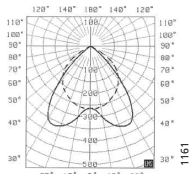

Allmänbelysning

Ljutfördelning

5152A/254-PTP
Ljuskälla: T5 Ø16 mm
Verkningsgrad: 64%
Ljutfördelning:
Upp 0%, Ned 100%

5152A/414-PTP
Ljuskälla: T5 Ø16 mm
Verkningsgrad: 69%
Ljutfördelning:
Upp 0%, Ned 100%

5152A/228-PTP blank
Ljuskälla: T5 Ø16 mm
Verkningsgrad: 81,7%
Ljutfördelning:
Upp 0%, Ned 100%

Måttskiss

EA/LED 1h = Nödljus LED 1h, autotest
NS1 = Närvarostyrning (PIR)
Dim01 = För DSI-signal/fasimpulsstyrning/DALI/corridorFunction
Dim08 = För analog ljusreglering 1-10V