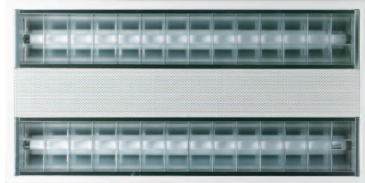

Modulmättet för Rapido 2x14W är 600x300 mm.