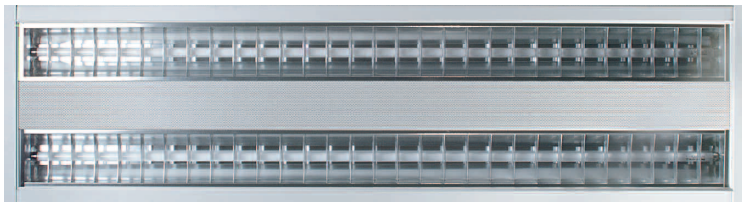

Modulmättet för Rapido 2x28W och 2x54W är 1200x300 mm.

TEKNISK SPECIFIKATION

Armaturbeskrivning

Armaturstomme av vitlackerad plåt. Driftdonet monterat i armaturhuset. Armaturerna är halogenfria.

Bländskydd

-PTP: Dubbelparaboliskt reflektorbländskydd av semidiffus aluminium.
-PTP blank: Dubbelparaboliskt reflektorbländskydd av blank aluminium, typ MIRO®. Bländskydden är jordade och kvarhängande vid lysrörbyte.

Ljuskällor

T5 lysrör Ø16 mm. ILCOS-beteckning, FDH.

Ljustekniska data

Se ljusfördelning för respektive variant. Ljusdatafiler för Dialux kan laddas ner från www.ecolux.se

Elektriska data

230 V, 50 Hz, cos φ > 0,96. Armaturerna är försedda med HF-don av varmstartstyp.

Armaturer för ljusreglering, se beskrivning på produktbladets framsida och "Förklaringar till Dim-benämningar" under "Teknik" på www.ecolux.se

Anslutning

Armaturen är försedd med anslutningsplint 5x2,5 mm².

Godkännande

IP20.

Tilläggsutförande

-EA/LED. Armaturerna kan utrustas med nödljuspaket, med brinntid en timme. Systemet är ett självtestsystem. Batterier av typ NiMH.

Montage

För undertak modul 600 med T-profil (T24, höjd 38 mm) bärverk kant A och E.

Montagesats 1750 för montage underifrån.

Materialspecifikation

För Rapido 5152A/228-PTP

Metaller	% av totalvikt
Aluminium	20%
Järn	73%
Koppar	3%
Plaster	
EVA	2%
Polykarbonat	1%
Polyester epoxy	1%

Fullständig miljödeklaration kan laddas ner från hemsidan, www.ecolux.se

Vid föreskrivning och beställning:

Ange t ex 515203-0000 Rapido 5152A/228-PTP med monterat sladdställ 9061 och monterad ljuskälla 830, T5 ev. tillbehör beställs separat.

Ecolux förbehåller sig rätten att göra konstruktionsändringar utan föregående information.