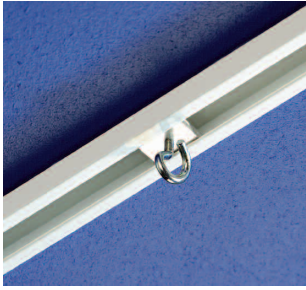

Upphängningsskena

Kanal 0079 är en upphängningsskena som monteras i undertaket. Upphängningskroken är flyttbar för att enkelt kunna anpassa armaturerna till ändrade krav.

- ökar flexibiliteten
- praktiska montagedetaljer och tillbehör

## Vit

Typ	Bredd (mm)	Längd (mm)	Vikt/m (kg)
<b>0079</b>	29	5000	0,456

Strängpressad aluminium  
Vitlackerade RAL 9010 glans 77

**Upphängningskrok 3257**  
Krok inklusive bricka.

**Upphängningskrok 3237**  
Gänga M5.

**Rektangulär fästbricka 3232**  
Gänga M5.

**Upphängningsskena 1828,**  
600 mm (par) med vridklammer  
för T-profil (T 24). Upphängnings-  
krok 3257, beställs separat.

**Upphängningsskena 1841,**  
1200 mm (par) med vridklammer  
för T-profil (T 24). Upphängnings-  
krok 3257, beställs separat.