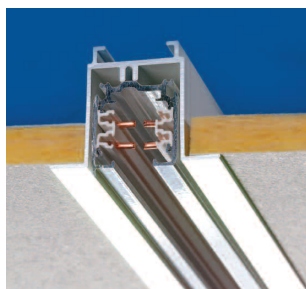

Installationskanal för montage av Global Pro 3-fas kontaktskena

Arcade II kombinerar låg vikt med ansenlig styrka och kan därför bära både undertak och belysning. När elkanalen är en del av undertaket blir det enkelt att flytta armaturerna och anpassa belysningen till ändrade krav.

Standardtillbehör

Takpendel 3000/L

Ett komplett paket för upphängning av skena. Innehåller ett takfäste, ett pendelrör och ett skarvstycke. L i beteckningen anger pendelrörets längd.

Väggfäste 3240

Kanalen monteras med 5 mm distans till väggen.

Skarvstycke 3003

Vid rampmontage av flera kanaler.

Takfäste 3010

Vinkel i aluminium och fjäder i stål.

Pendelrör 3012 Längd = 200
Pendelrör 3014 Längd = 400
Pendelrör 3016 Längd = 600
Pendelrör 3018 Längd = 800
Pendelrör 3020 Längd = 1000
Pendelrör 3025 Längd = 1500
Pendelrör 3030 Längd = 2000

Pendelskarv 3270

Fjäderstål

Kanal kan kompletteras med strömskena Global Pro.

Kanal och strömskena kan kompletteras med Ecolux Keto™ spotlight.

Ecolux Keto™

Arcade II kan kombineras med strömskena och spotlightsortimentet Ecolux Keto™. Vilket ger en installation där strömskenan är infälld i taket på ett enkelt och snyggt sätt.