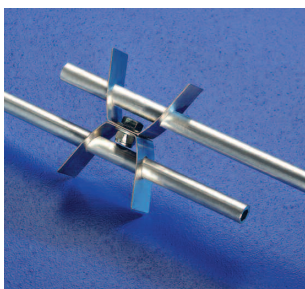

Installationskanal för montage av Global Pro 3-fas kontaktskena

Arcade II kombinerar låg vikt med ansenlig styrka och kan därför bära både undertak och belysning. När elkanalen är en del av undertaket blir det enkelt att flytta armaturerna och anpassa belysningen till ändrade krav.

Standardtillbehör

Takpendel 3000/L

Ett komplett paket för upphängning av skena. Innehåller ett takfäste, ett pendelrör och ett skarvstycke. L i beteckningen anger pendelrörets längd.

Väggfäste 3240

Kanalen monteras med 5 mm distans till väggen.

Skarvstycke 3003

Vid rampmontage av flera kanaler.

Takfäste 3010

Vinkel i aluminium och fjäder i stål.

Pendelrör 3012 Längd = 200
Pendelrör 3014 Längd = 400
Pendelrör 3016 Längd = 600
Pendelrör 3018 Längd = 800
Pendelrör 3020 Längd = 1000
Pendelrör 3025 Längd = 1500
Pendelrör 3030 Längd = 2000

Pendelskarv 3270

Fjäderstål

Kanal kan kompletteras med strömskena Global Pro.

Kanal och strömskena kan kompletteras med Ecolux Keto™ spotlight.

Ecolux Keto™

Arcade II kan kombineras med strömskena och spotlightsortimentet Ecolux Keto™. Vilket ger en installation där strömskenan är infälld i taket på ett enkelt och snyggt sätt.