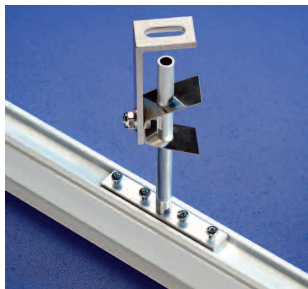

Installationskanal för montage av Global Pro 3-fas kontaktskena

Arcade II kombinerar låg vikt med ansenlig styrka och kan därför bära både undertak och belysning. När elkanalen är en del av undertaket blir det enkelt att flytta armaturerna och anpassa belysningen till ändrade krav.

- bär undertak och belysning
- ökar flexibiliteten
- praktiska montagedetaljer och tillbehör
- för Global Pro 3-fas kontaktskena

Måttskiss

Vit

Typ	Bredd (mm)	Längd (mm)	Vikt/m (kg)
Arcade II	62	4000	0,7

Strängpressad aluminium
Vitlackerade RAL 9010 glans 30

Standardtillbehör

Takpendel 3000/L

Ett komplett paket för upphängning av skena. Innehåller ett takfäste, ett pendelrör och ett skarvstycke. L i beteckningen anger pendelrörets längd.

Väggfäste 3240

Kanalen monteras med 5 mm distans till väggen.

Pendelskarv 3270

Fjäderstål

Kanal kan kompletteras med strömskena Global Pro.

Kanal och strömskena kan kompletteras med Ecolux Keto™ spotlight.

Ecolux Keto™

Arcade II kan kombineras med strömskena och spotlightsortimentet Ecolux Keto™. Vilket ger en installation där strömskenan är infälld i taket på ett enkelt och snyggt sätt.