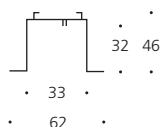

- bär undertak och belysning
- ökar flexibiliteten
- praktiska montagedetaljer och tillbehör
- för Global Pro 3-fas kontaktskena

Måttskiss

Vit

Typ	Bredd (mm)	Längd (mm)	Vikt/m (kg)
Arcade II	62	4000	0,7

Strängpressad aluminium
Vitlackerade RAL 9010 glans 30