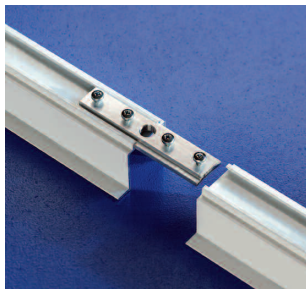

Installationskanal för montage av Global Pro 3-fas kontaktskena

Arcade II kombinerar låg vikt med ansenlig styrka och kan därför bära både undertak och belysning. När elkanalen är en del av undertaket blir det enkelt att flytta armaturerna och anpassa belysningen till ändrade krav.

Standardtillbehör

Takpendel 3000/L

Ett komplett paket för upphängning av skena. Innehåller ett takfäste, ett pendelrör och ett skarvstycke. L i beteckningen anger pendelrörets längd.

Väggfäste 3240

Kanalen monteras med 5 mm distans till väggen.

Skarvstycke 3003

Vid rampmontage av flera kanaler.

Takfäste 3010

Vinkel i aluminium och fjäder i stål.

Pendelrör 3012 Längd = 200
Pendelrör 3014 Längd = 400
Pendelrör 3016 Längd = 600
Pendelrör 3018 Längd = 800
Pendelrör 3020 Längd = 1000
Pendelrör 3025 Längd = 1500
Pendelrör 3030 Längd = 2000

Pendelskarv 3270

Fjäderstål

Kanal kan kompletteras med strömskena Global Pro.

Kanal och strömskena kan kompletteras med Ecolux Keto™ spotlight.

Ecolux Keto™

Arcade II kan kombineras med strömskena och spotlightsortimentet Ecolux Keto™. Vilket ger en installation där strömskenan är infälld i taket på ett enkelt och snyggt sätt.