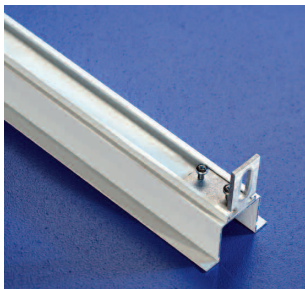

Installationskanal för montage av Global Pro 3-fas kontaktskena

Arcade II kombinerar låg vikt med ansenlig styrka och kan därför bära både undertak och belysning. När elkanalen är en del av undertaket blir det enkelt att flytta armaturerna och anpassa belysningen till ändrade krav.

- bär undertak och belysning
- ökar flexibiliteten
- praktiska montagedetaljer och tillbehör
- för Global Pro 3-fas kontaktskena

Måttskiss

Vit

Typ	Bredd (mm)	Längd (mm)	Vikt/m (kg)
Arcade II	62	4000	0,7

Strängpressad aluminium
Vitlackerade RAL 9010 glans 30

Standardtillbehör

Takpendel 3000/L

Ett komplett paket för upphängning av skena. Innehåller ett takfäste, ett pendelrör och ett skarvstycke. L i beteckningen anger pendelrörets längd.

Väggfäste 3240

Kanalen monteras med 5 mm distans till väggen.

Pendelskarv 3270

Fjäderstål

Kanal kan kompletteras med strömskena Global Pro.

Kanal och strömskena kan kompletteras med Ecolux Keto™ spotlight.

Ecolux Keto™

Arcade II kan kombineras med strömskena och spotlightsortimentet Ecolux Keto™. Vilket ger en installation där strömskenan är infälld i taket på ett enkelt och snyggt sätt.