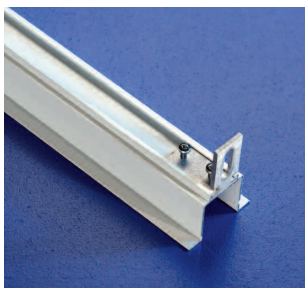

Installationskanal för montage av 3-fas kontaktskena – universalmodell

Arcade I kombinerar låg vikt med ansevärd styrka och kan därför bära både undertak och belysning. När elkanalen är en del av undertaket blir det enkelt att flytta armaturerna och anpassa belysningen till ändrade krav.

Måttkiss

Vit

Typ	Bredd (mm)	Längd (mm)	Vikt/m (kg)
Arcade I	70	4000	0,7

Strängpressad aluminium
Vitlackerade RAL 9010 glans 30

Standardtillbehör

Takpendel 3000/L

Ett komplett paket för upphängning av skena. Innehåller ett takfäste, ett pendelrör och ett skarvstycke. L i beteckningen anger pendelrörets längd.

Väggfäste 3240

Kanalen monteras med 5 mm distans till väggen.

Skarvstycke 3003

Vid rampmontage av flera kanaler.

Takfäste 3010

Vinkel i aluminium och fjäder i stål.

Pendelrör 3012 Längd = 200
Pendelrör 3014 Längd = 400
Pendelrör 3016 Längd = 600
Pendelrör 3018 Längd = 800
Pendelrör 3020 Längd = 1000
Pendelrör 3025 Längd = 1500
Pendelrör 3030 Längd = 2000