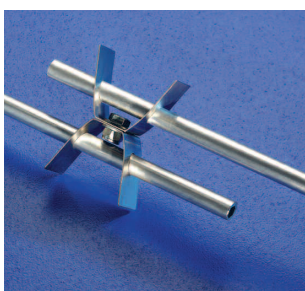

Installationskanal för montage av 3-fas kontaktskena – universalmodell

Arcade I kombinerar låg vikt med ansevärd styrka och kan därför bära både undertak och belysning. När elkanalen är en del av undertaket blir det enkelt att flytta armaturerna och anpassa belysningen till ändrade krav.

Måttkiss

Vit

Typ	Bredd (mm)	Längd (mm)	Vikt/m (kg)
Arcade I	70	4000	0,7

Strängpressad aluminium
Vitlackerade RAL 9010 glans 30

Standardtillbehör

Takpendel 3000/L

Ett komplett paket för upphängning av skena. Innehåller ett takfäste, ett pendelrör och ett skarvstycke. L i beteckningen anger pendelrörets längd.

Väggfäste 3240

Kanalen monteras med 5 mm distans till väggen.

Skarvstycke 3003

Vid rampmontage av flera kanaler.

Takfäste 3010

Vinkel i aluminium och fjäder i stål.

Pendelrör 3012 Längd = 200
Pendelrör 3014 Längd = 400
Pendelrör 3016 Längd = 600
Pendelrör 3018 Längd = 800
Pendelrör 3020 Längd = 1000
Pendelrör 3025 Längd = 1500
Pendelrör 3030 Längd = 2000