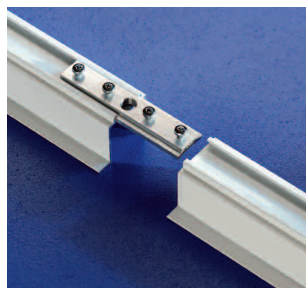

Installationskanal för montage av 3-fas kontaktskena – universalmodell

Arcade I kombinerar låg vikt med ansevärd styrka och kan därför bära både undertak och belysning. När elkanalen är en del av undertaket blir det enkelt att flytta armaturerna och anpassa belysningen till ändrade krav.

Måttkiss

Vit

Typ	Bredd (mm)	Längd (mm)	Vikt/m (kg)
Arcade I	70	4000	0,7

Strängpressad aluminium
Vitlackerade RAL 9010 glans 30

Standardtillbehör

Takpendel 3000/L

Ett komplett paket för upphängning av skena. Innehåller ett takfäste, ett pendelrör och ett skarvstycke. L i beteckningen anger pendelrörets längd.

Väggfäste 3240

Kanalen monteras med 5 mm distans till väggen.

Skarvstycke 3003

Vid rampmontage av flera kanaler.

Takfäste 3010

Vinkel i aluminium och fjäder i stål.

Pendelrör 3012 Längd = 200
Pendelrör 3014 Längd = 400
Pendelrör 3016 Längd = 600
Pendelrör 3018 Längd = 800
Pendelrör 3020 Längd = 1000
Pendelrör 3025 Längd = 1500
Pendelrör 3030 Längd = 2000