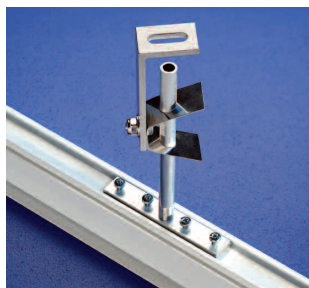

Installationskanal för montage av 3-fas kontaktskena – universalmodell

Arcade I kombinerar låg vikt med ansevärd styrka och kan därför bära både undertak och belysning. När elkanalen är en del av undertaket blir det enkelt att flytta armaturerna och anpassa belysningen till ändrade krav.

Måttkiss

Vit

Typ	Bredd (mm)	Längd (mm)	Vikt/m (kg)
Arcade I	70	4000	0,7

Strängpressad aluminium
Vitlackerade RAL 9010 glans 30

Standardtillbehör

Takpendel 3000/L

Ett komplett paket för upphängning av skena. Innehåller ett takfäste, ett pendelrör och ett skarvstycke. L i beteckningen anger pendelrörets längd.

Väggfäste 3240

Kanalen monteras med 5 mm distans till väggen.

Skarvstycke 3003

Vid rampmontage av flera kanaler.

Takfäste 3010

Vinkel i aluminium och fjäder i stål.

Pendelrör 3012 Längd = 200
Pendelrör 3014 Längd = 400
Pendelrör 3016 Längd = 600
Pendelrör 3018 Längd = 800
Pendelrör 3020 Längd = 1000
Pendelrör 3025 Längd = 1500
Pendelrör 3030 Längd = 2000