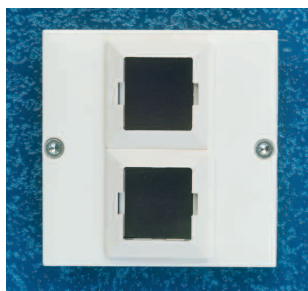

Strömställare typ 1-pol (halvmodul).

Strömställare typ trapp med belyst tryck.

Strömställare typ trapp med belyst tryck, (halvmodul).

Tryckknapp typ trapp med belyst tryck.

Tryckknapp typ trapp med belyst tryck, (halvmodul).

Vinklat uttagslock för RJ 45 AMP.

Vinklat uttagslock för 2 x RJ 45 för Lex Com.

Vinklat uttagslock för anpassning till olika uttag enligt önskemål

Uttagslock för 1 x RJ 45 Systemax med inbyggnadsram för olika kategorier.

Uttagslock för 2 x RJ 45 Systemax med inbyggnadsram för olika kategorier.

Uttagslock för 1 eller 2 RJ 45 Keystone fattning, passar till olika fabrikat.

Plant uttagslock för anpassning till olika uttag enligt önskemål.