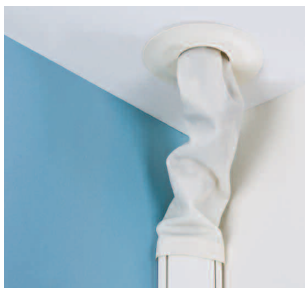

Staven finns i både vitt och aluminiumstrukturlacklack utförande.

Staven har borrarvisning

Skala 1:1

Comm Corner-staven i genomskärning. Staven monteras i hörnan och kan bestyckas för en arbetsplats.

Flexibel takanslutning
för fristående stav, vit textil
längd 1000 eller 3000 mm.

Comm Corner väggmonterad uttagsstav för hörn, en arbetsplats

ONY Comm Wall är en flexibel uttagsstav för en arbetsplats. Enheten kan bestyckas med allt som behövs vid en arbetsplats – starkströmsuttag, anslutning till datanätverk, telefonuttag, rörelsedetektorer och dimmers. Finns i vitt eller aluminiumstrukturlack.

- för en arbetsplats
- flexibel bestyckning
- levereras färdigkopplad med kablage
- borrarvisning för väggmontage
- 50 mm djup