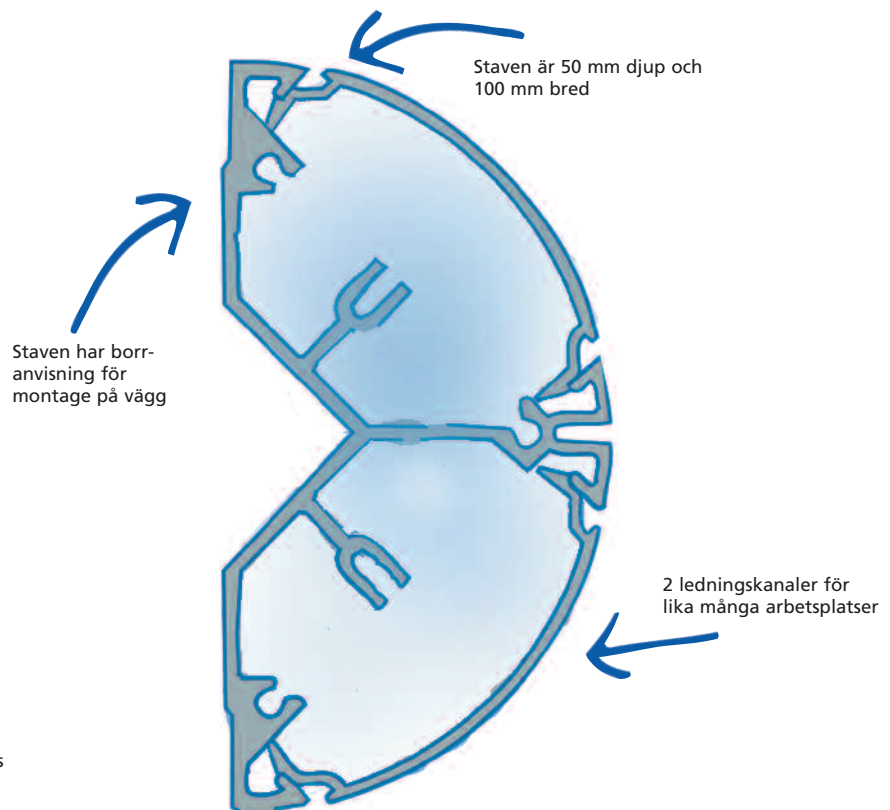

Samtliga infästningar finns liksom staven i vitt och aluminiumstrukturlack.

Comm Wall väggmonterad eller fristående för upp till 2 arbetsplatser

ONY Comm Wall är en flexibel uttagsstav för upp till två arbetsplatser. De olika enheterna kan bestyckas med allt som behövs vid en arbetsplats – starkströmsuttag, anslutning till datanätverk, telefonuttag, rörelsedetektorer och dimmers. Finns i vitt eller aluminiumstrukturlack. För fristående montage finns två olika takfästen och en fot.

- för upp till två arbetsplatser
- flexibel bestyckning
- levereras färdigkopplad med kablage
- borranvisning för väggmontage
- 50 mm djup, 100 mm bred

Samtliga infästningar finns liksom staven i vitt och aluminiumstrukturlack.

Flexibel takanslutning för fristående stav, vit textil längd 1000 eller 3000 mm.

Takanslutning Comm Wall Takanslutning ger en dekorativ anslutning mot taket och döljer takgenomgången. Finns i vitt eller aluminiumstrukturlack.

Fot Comm Wall Kan placeras intill vägg eller fristående. Är i aluminiumstrukturlack. Ø 400 mm.

Skala 1:1

Comm Wall-staven i genomskärning. Staven som fästs mot vägg kan bestyckas för upp till två arbetsplatser.