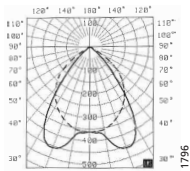

Armaturfamilj

Ljustfördelning

5326/228-PTP-SÄK

Ljuskälla: T5 Ø16 mm

Verkningsgrad: 72,1%

Ljustfördelning:

Upp 0%, Ned 100%

Allmänbelysning