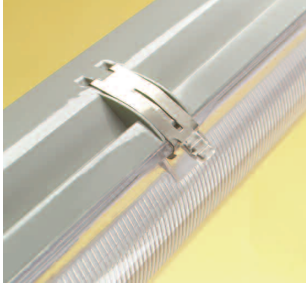

Rostfria lås för enkelt montage och demontage av kupa.

TEKNISK SPECIFIKATION

Armaturbeskrivning

Stomme och kupa av polycarbonat. Vitlackerad innerdel som är fällbar och kvarhängande. Innerdelen är försedd med snabbkoppling för enkel service. Armaturerna är halogenfria.

Bländskydd

Kupa av klar mönstrad polycarbonat.

Ljuskällor

T5 lysrör Ø16 mm. ILCOS-beteckning FDH.

Ljustekniska data

Se ljusfördelning för respektive variant. Ljusdatafiler för Dialux kan laddas ner från www.ecolux.se

Elektriska data

230 V, 50 Hz, $\cos \varphi > 0,98$. Armaturerna är försedda med HF-don av varmstartstyp.

Anslutning

Armatyren är försedd med överkopplingsledning, 5 x 2,5 mm², 5-polig plint vid vardera gavel. Vilken är monterad i stommen. Förskruvning medföljer.

Godkännande

IP65.

Montage

Montagedetaljer för dikt tak och lina (6 mm) medlevereras.

Tillbehör

90° konsoll (av varmförzinkad stålplåt) **2013**
45° konsoll (av varmförzinkad stålplåt) **2014**

Materialspecifikation

För Sicuro 3390/228.

Metaller	% av totalvikt
Järn	40%
Koppar	20%
Plaster	
Polykarbonat	33%
EVA	7%

Fullständig miljödeklaration kan laddas ner från hemsidan, www.ecolux.se

Vid föreskrivning och beställning:

Ange t ex 339000-0000 Ecolux Sicuro 3390/128. Ljuskällor och ev tillbehör beställs separat.

Ecolux förbehåller sig rätten att göra konstruktionsändringar utan föregående information.