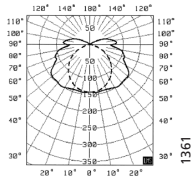

Armaturfamilj

Ljutfördelning

3390/228

Ljuskälla: T5 Ø16 mm
Verkningsgrad: 68%
Ljutfördelning:
Upp 14%, Ned 86%

Platsorienterad belysning Allmänbelysning

Helplastarmatur i polycarbonat IP 65 för användning i miljöer där det ställs höga krav på kapslingsklass och driftsäkerhet.