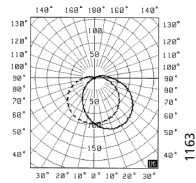

Armaturfamilj

Ljusfördelning

6371/118
Ljuskälla: TC-DEL
Verkningsgrad: 64,2%
Ljusfördelning:
Upp 10,4%, Ner 89,6%

6372/118
Ljuskälla: TC-DEL
Verkningsgrad: 39,1%
Ljusfördelning:
Upp 8,7%, Ner 91,3%

6373/118
Ljuskälla: TC-DEL
Verkningsgrad: 55%
Ljusfördelning:
Upp 11,4%, Ner 88,6%