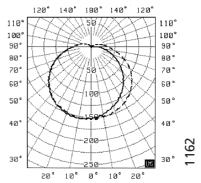

Armaturfamilj

Ljusfördelning

6371/118
Ljuskälla: TC-DEL
Verkningsgrad: 64,2%
Ljusfördelning:
Upp 10,4%, Ner 89,6%

6372/118
Ljuskälla: TC-DEL
Verkningsgrad: 39,1%
Ljusfördelning:
Upp 8,7%, Ner 91,3%

6373/118
Ljuskälla: TC-DEL
Verkningsgrad: 55%
Ljusfördelning:
Upp 11,4%, Ner 88,6%