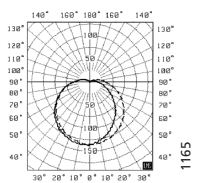

Armaturfamilj

Ljusfördelning

6371/118
Ljuskälla: TC-DEL
Verkningsgrad: 64,2%
Ljusfördelning:
Upp 10,4%, Ner 89,6%

6372/118
Ljuskälla: TC-DEL
Verkningsgrad: 39,1%
Ljusfördelning:
Upp 8,7%, Ner 91,3%

6373/118
Ljuskälla: TC-DEL
Verkningsgrad: 55%
Ljusfördelning:
Upp 11,4%, Ner 88,6%