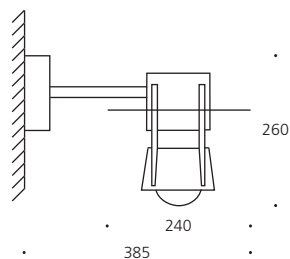

- stark kupa av klar polykarbonat
- kompakt och energisnål
- kapslingsklass IP44
- Anno finns även som interiörbelysning
- under utvärdering av SundaHus

Måttskiss

Råformat®

Artikelnummer	LE-klass	Montage	Ljuskälla TC-TEL (W)	Lampsockel	Vikt (kg)
634000-0000 Anno Exteriör 6340/118	HF-standard 	Vägg	1x18	Gx24q-2	3,2