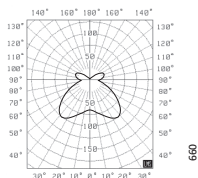

Armaturfamilj

Ljusfördelning

6340/118

Ljuskälla: TC-TEL

Verkningsgrad: 56,8%

Ljusfördelning:

Upp 18%, Ner 82%

Fotograf: M.A.A. Tom Stepp