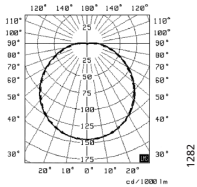

### 4374/126

Ljuskälla: TC-DEL  
Verkningsgrad: 49,1%  
Ljufördelning:  
Upp 5%, Ner 95%