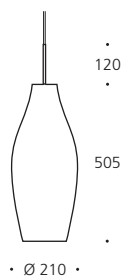

Måttskiss

Aluminiumstruktur

Artikelnummer	LE-klass	Ljuskälla TC-L (W)	Lampsockel	Luminansklass	Vikt (kg)
HF-standard					
441000-0000 Phantasia 4410/118		1x18	2G11	B	3,4
441000-0000 Phantasia 4410/124		1x24	2G11	B	3,4

LE-klass = Information gå in på "www.ecolux.se"