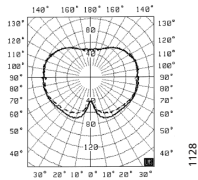

Armaturfamilj

Ljusfördelning

4410/124

Ljuskälla: TC-L

Verkningsgrad: 91,9%

Ljusfördelning:

Upp 51%, Ner 49%

 Kompletterande belysning