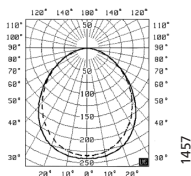

### 5704/128-SAS

Ljuskälla: T5 Ø 16 mm

Verkningsgrad: 59,9%

Ljufördelning:

Upp 0%, Ner 100%

Design: Felice Dittl

Platsorienterad belysning

Allmänbelysning