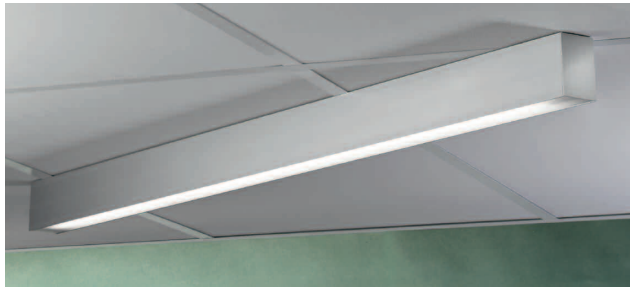

Slash finns också i en dikt tak variant.