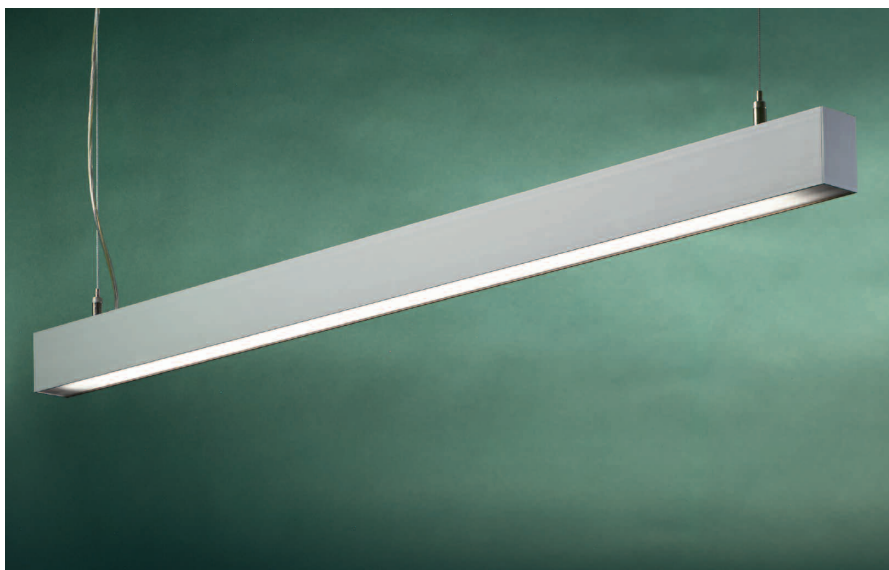

### 5704/128-SAS

Ljuskälla: T5 Ø 16 mm

Verkningsgrad: 59,9%

Ljufördelning:

Upp 0%, Ner 100%

Design: Felice Dittl

Platsorienterad belysning

Allmänbelysning

Slashfamiljen är av naturanodiserad aluminium, en profil med kupa av Satiné. Armaturen fungerar både som en singelarmatur eller som system. Slash är trendig med små dimensioner och rena former. Den finns både för pendlat och dikt tak montage. Med tillbehör går den även att montera infällt