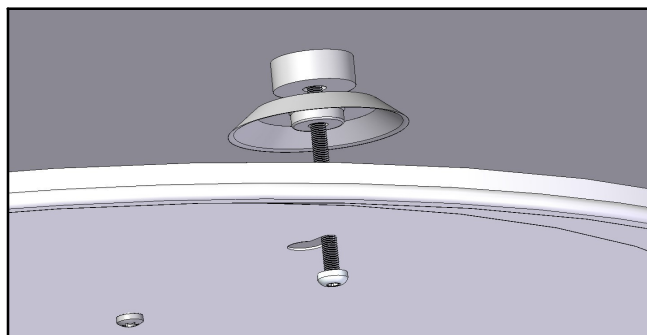

Montagedetaljer

Monteringsbrygga 2860
(tillbehör för mjuka undertak)

 Skruv (x3) till monteringsbrygga

Distanser (x3)

Kuplås

Öppet kuplås
Placera kupan på
armaturplåten

Låst kuplås

Hålltagning för kabel & montagehål