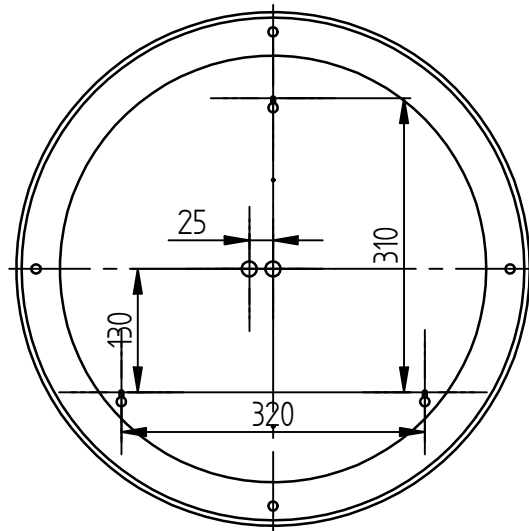

Orbis 4312,13