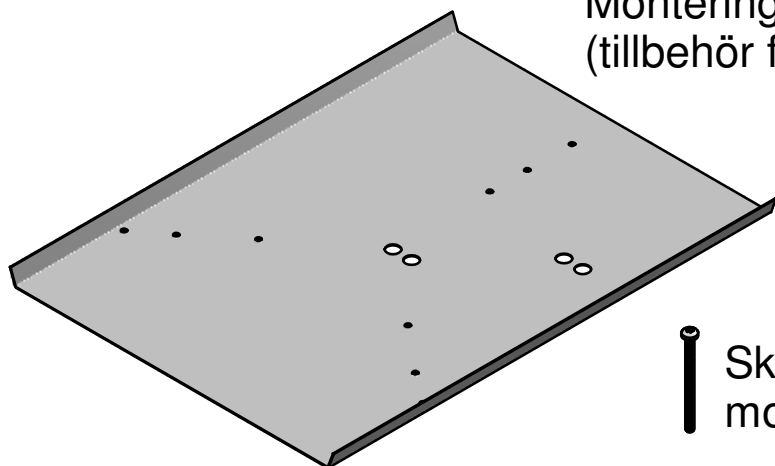

Montagedetaljer

Monteringsbrygga 2860
(tillbehör för mjuka undertak)

 Skruv (x3) till monteringsbrygga

Distanser (x3)

Kuplås

Öppet kuplås
Placera kupan på
armaturplåten

Låst kuplås

Hålltagning för kabel & montagehål