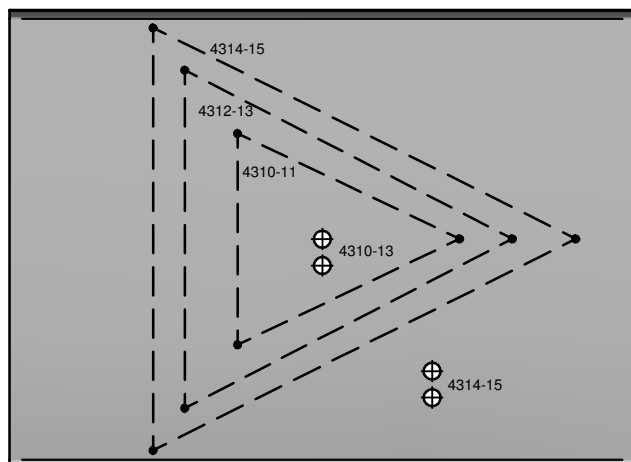

Montagedetaljer

Monteringsbrygga 2860
(tillbehör för mjuka undertak)

 Skruv (x3) till monteringsbrygga

Distanser (x3)

Kuplås

Öppet kuplås
Placera kupan på
armaturplåten

Låst kuplås

Hålltagning för kabel & montagehål