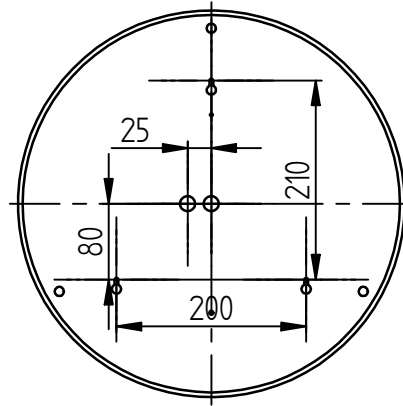

Hålltagning för kabel & montagehål

Orbis 4310,11