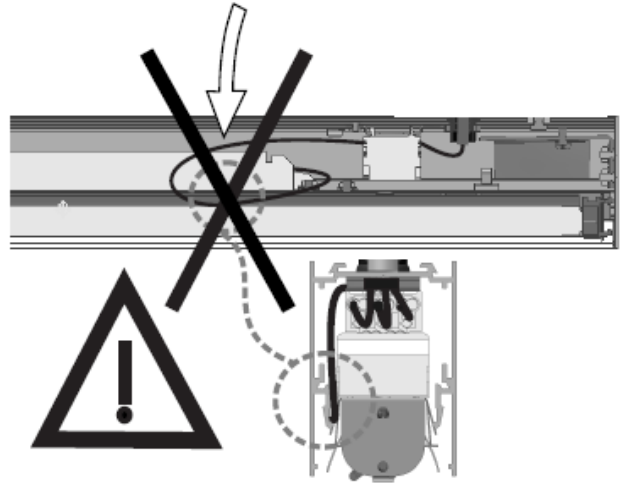

 when light matters	MONTAGEANVISNING	Datum 2008-03-13	
	SLASH	Ritad JEK	Godk. BS
		Dokumentnr. 0725-401	Rev. 2

Monteringsdetaljer

Ceiling

Down

Montering i gipstak

Montering i T-profil

Ceiling

Down