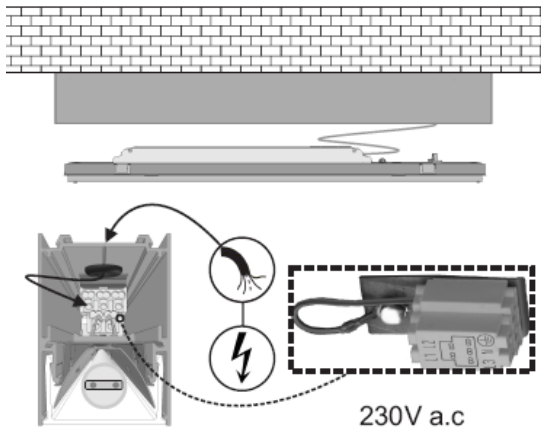

 when light matters	MONTAGEANVISNING	Datum 2008-03-13	
	SLASH	Ritad JEK	Godk. BS
		Dokumentnr. 0725-401	Rev. 2

Monteringsdetaljer

Ceiling

Down

Montering i gipstak

Montering i T-profil

Ceiling

Down