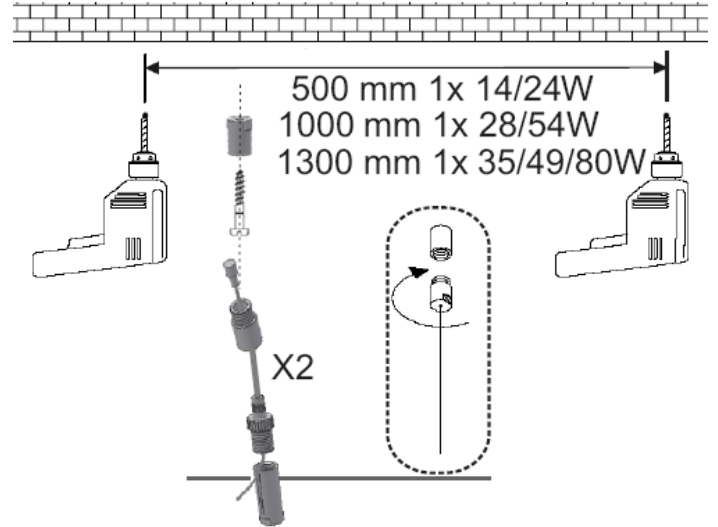

 when light matters	MONTAGEANVISNING	Datum 2008-03-13	
	SLASH	Ritad JEK	Godk. BS
		Dokumentnr. 0725-401	Rev. 2

Monteringsdetaljer

Ceiling

Down

Montering i gipstak

Montering i T-profil

Ceiling

Down