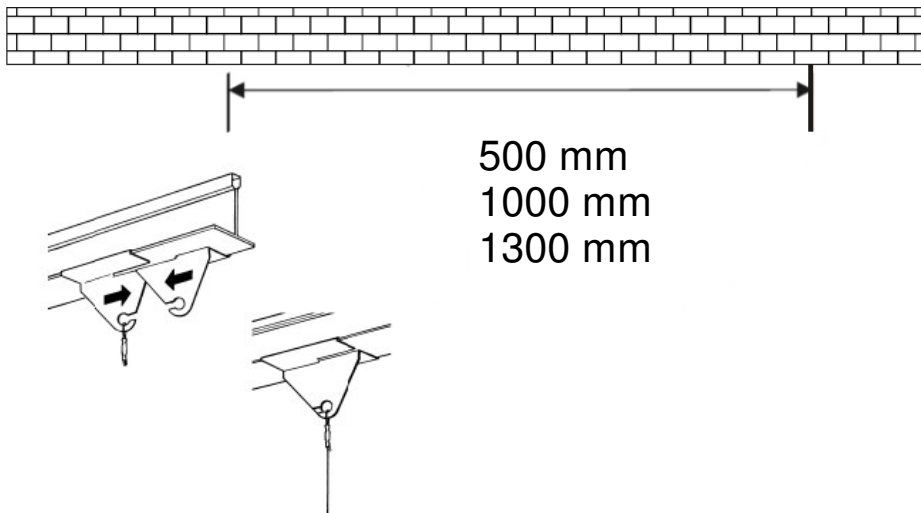

 when light matters	MONTAGEANVISNING	Datum 2008-03-13	
	SLASH	Ritad JEK	Godk. BS
		Dokumentnr. 0725-401	Rev. 2

Monteringsdetaljer

Ceiling

Down

Montering i gipstak

Montering i T-profil

Ceiling

Down