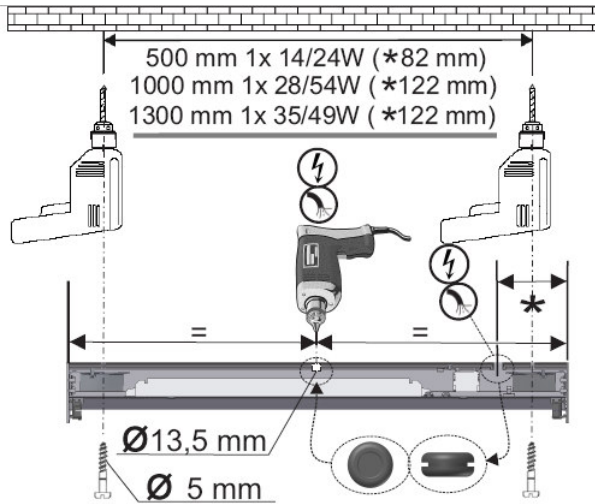

 when light matters	MONTAGEANVISNING	Datum 2008-03-13	
	SLASH	Ritad JEK	Godk. BS
		Dokumentnr. 0725-401	Rev. 2

Monteringsdetaljer

Ceiling

Down

Montering i gipstak

Montering i T-profil

Ceiling

Down