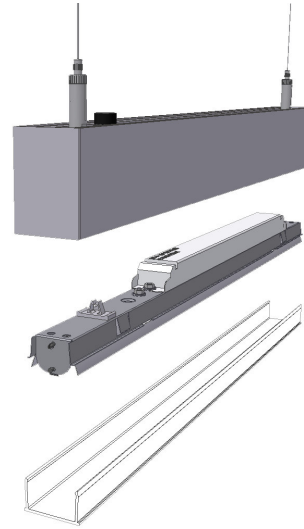

 when light matters	MONTAGEANVISNING	Datum 2008-03-13	
	SLASH	Ritad JEK	Godk. BS
		Dokumentnr. 0725-401	Rev. 2

Monteringsdetaljer

Ceiling

Down

Montering i gipstak

Montering i T-profil

Ceiling

Down