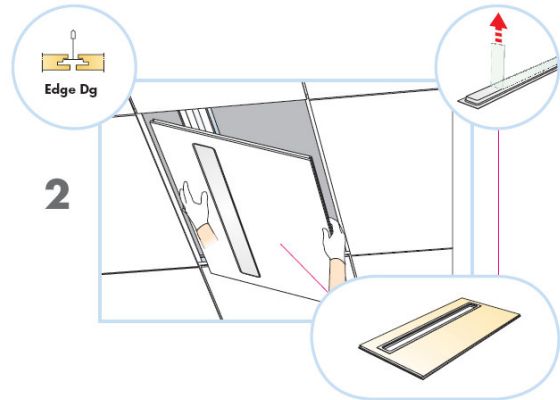

MONTAGEANVISNING

ECOPHON LINE

Datum		2008-09-24	
Ritad	JEK	Godk.	BS
Dokumentnr.	0714-400	Rev.	4

Monteringsdetaljer

Måttskiss

Montering av armatur

Kant/Edge Ds

Kant/Edge Dg

Kant/Edge E

System