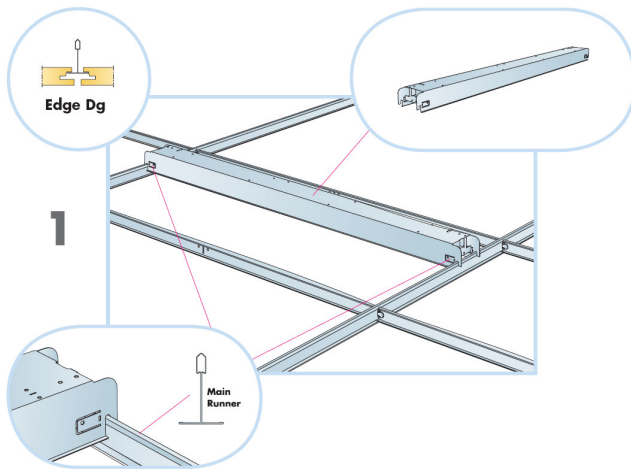

MONTAGEANVISNING

ECOPHON LINE

Datum		2008-09-24	
Ritad	JEK	Godk.	BS
Dokumentnr.	0714-400	Rev.	4

Monteringsdetaljer

Måttskiss

Montering av armatur

Kant/Edge Ds

Kant/Edge Dg

Kant/Edge E

System