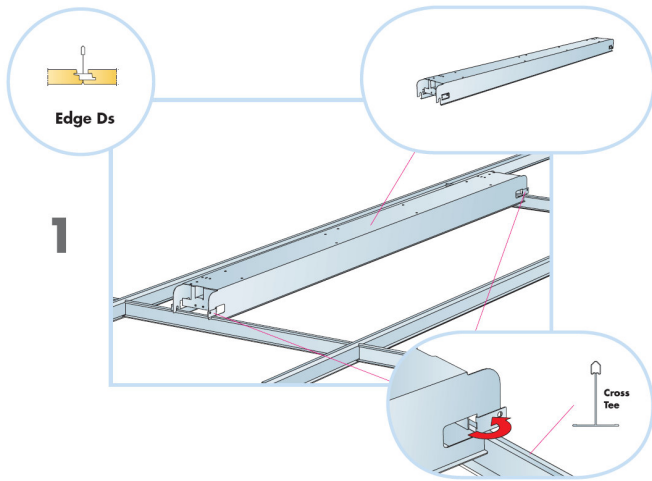

MONTAGEANVISNING

ECOPHON LINE

Datum		2008-09-24	
Ritad	JEK	Godk.	BS
Dokumentnr.	0714-400	Rev.	4

Monteringsdetaljer

Måttskiss

Montering av armatur

Kant/Edge Ds

Kant/Edge Dg

Kant/Edge E

System