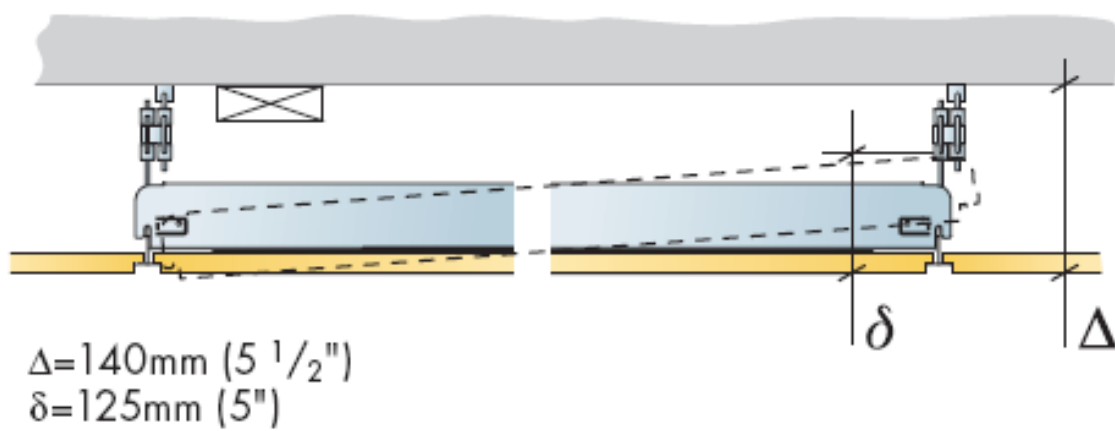

MONTAGEANVISNING

ECOPHON LINE

Datum		2008-09-24	
Ritad	JEK	Godk.	BS
Dokumentnr.	0714-400	Rev.	4

Monteringsdetaljer

Måttskiss

Montering av armatur

Kant/Edge Ds

Kant/Edge Dg

Kant/Edge E

System