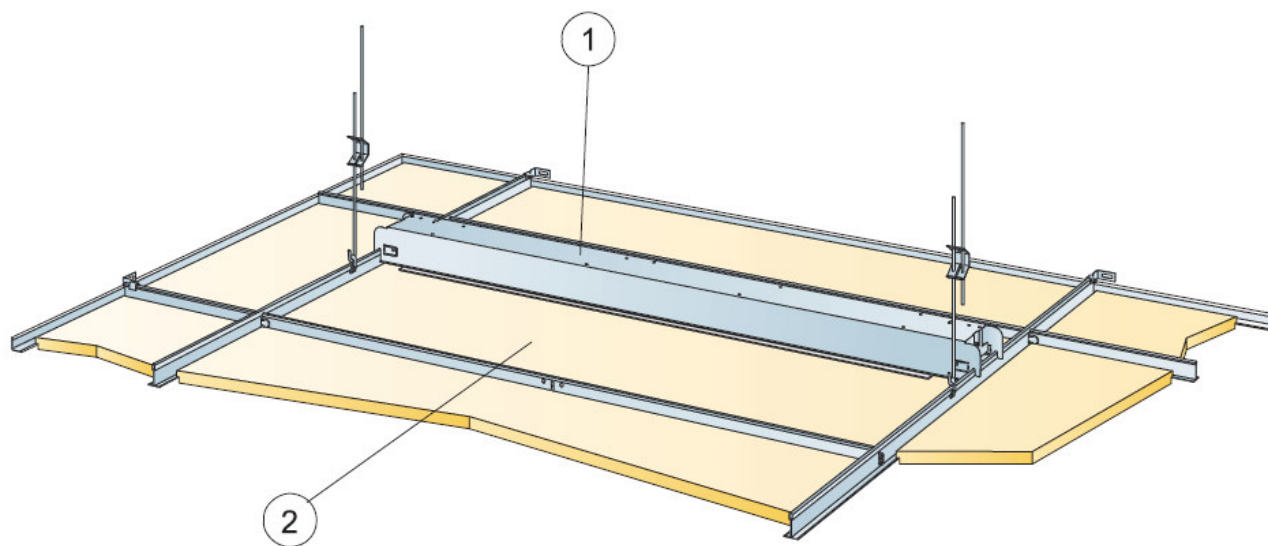

MONTAGEANVISNING

ECOPHON LINE

Datum		2008-09-24	
Ritad	JEK	Godk.	BS
Dokumentnr.	0714-400	Rev.	4

Monteringsdetaljer

Måttskiss

Montering av armatur

Kant/Edge Ds

Kant/Edge Dg

Kant/Edge E

System