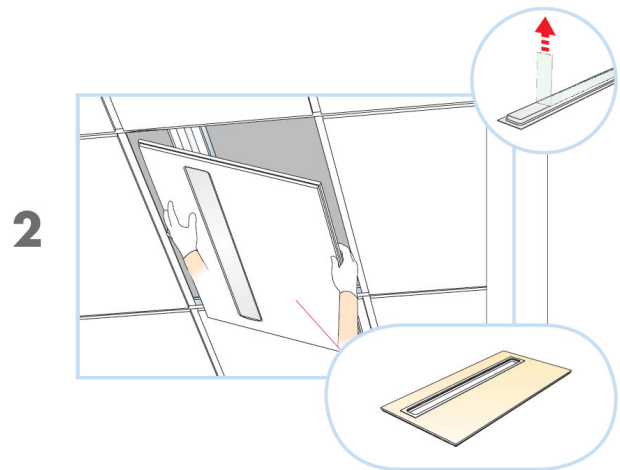

MONTAGEANVISNING

ECOPHON LINE

Datum		2008-09-24	
Ritad	JEK	Godk.	BS
Dokumentnr.	0714-400	Rev.	4

Monteringsdetaljer

Måttskiss

Montering av armatur

Kant/Edge Ds

Kant/Edge Dg

Kant/Edge E

System