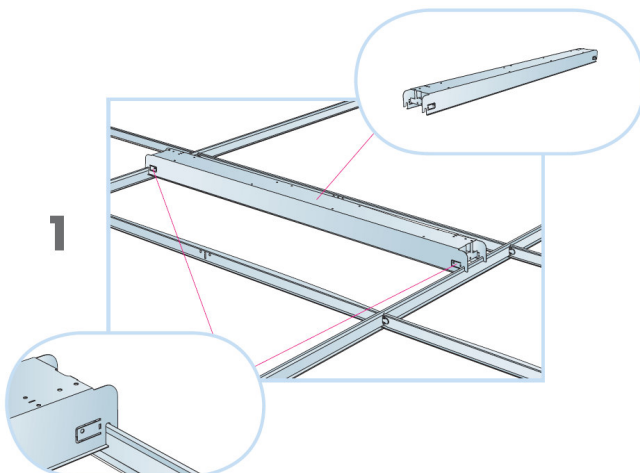

MONTAGEANVISNING

ECOPHON LINE

Datum		2008-09-24	
Ritad	JEK	Godk.	BS
Dokumentnr.	0714-400	Rev.	4

Monteringsdetaljer

Måttskiss

Montering av armatur

Kant/Edge Ds

Kant/Edge Dg

Kant/Edge E

System