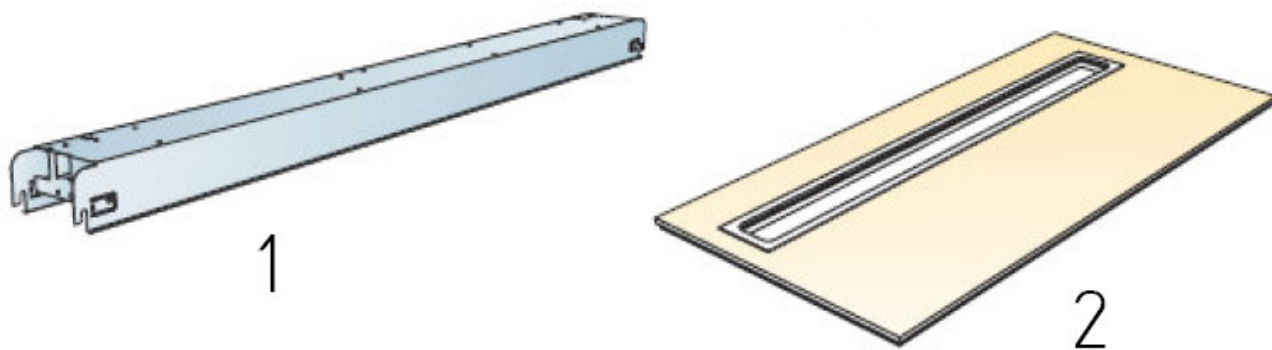

MONTAGEANVISNING

ECOPHON LINE

Datum		2008-09-24	
Ritad	JEK	Godk.	BS
Dokumentnr.	0714-400	Rev.	4

Monteringsdetaljer

Måttskiss

Montering av armatur

Kant/Edge Ds

Kant/Edge Dg

Kant/Edge E

System