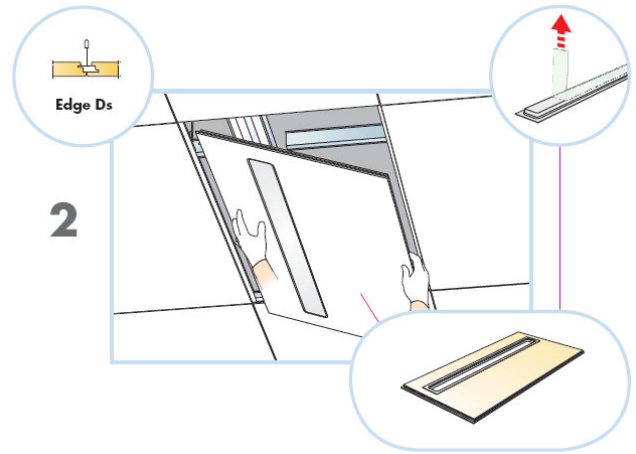

MONTAGEANVISNING

ECOPHON LINE

Datum		2008-09-24	
Ritad	JEK	Godk.	BS
Dokumentnr.	0714-400	Rev.	4

Monteringsdetaljer

Måttskiss

Montering av armatur

Kant/Edge Ds

Kant/Edge Dg

Kant/Edge E

System