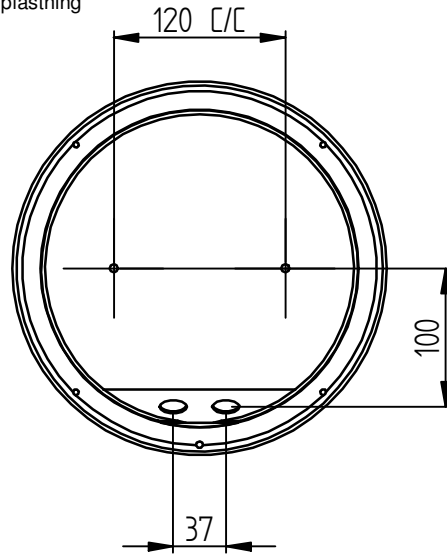

ecolux[®]
when light matters

MONTAGEANVISNING

MOLO

Datum		2010-02-11	
Ritad	Godk.	BS	JEK
Dokumentnr.		Rev.	
0633-400		5	

Monteringsdetaljer

Håltagning för kabel och uppfästning

Montering

IP54