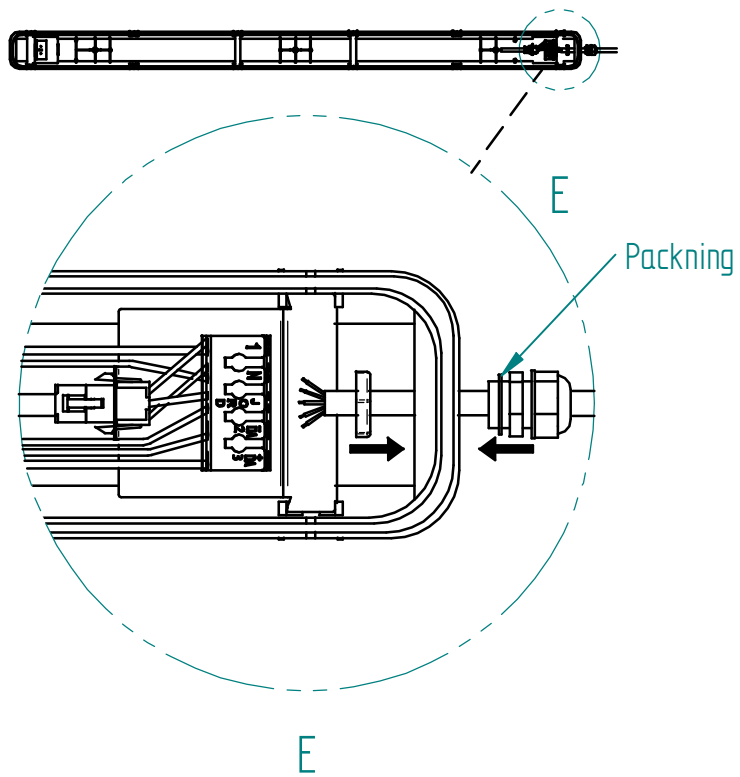

IP65 vid inkoppling

Ecolux AB ° Box100 ° SE-260 61 Hyllinge ° Sweden
Tel: 042 22 59 30 ° Fax: 042 22 59 96 ° E-mail: info@ecolux.se °
www.ecolux.se

ecolux® when light matters	MONTAGEANVISNING		Datum 2008-01-25
	SICURO		Ritad JEK Godk. BS
			Dokumentnr. 0629-400 Rev. 3