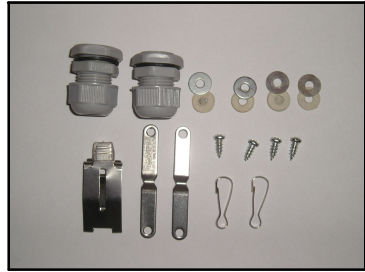

Monteringsdetaljer

2x28/35W

1x28/35W

Håltagning för upphäng

L₁ för montage på lina
L₂ för montage dikt tak
L₃ för montage lina 35W

Effekt/Wattage	L ₁	L ₂	L ₃
1x28W	860	680	-
2x28W	860	680	-
1x35W	1160	980	80
2x35W	1160	980	80