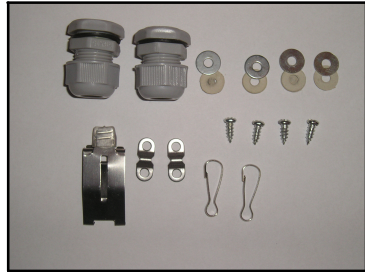

Monteringsdetaljer

2x28/35W

1x28/35W

Håltagning för upphäng

L₁ för montage på lina
L₂ för montage dikt tak
L₃ för montage lina 35W

Effekt/Wattage	L ₁	L ₂	L ₃
1x28W	860	680	-
2x28W	860	680	-
1x35W	1160	980	80
2x35W	1160	980	80