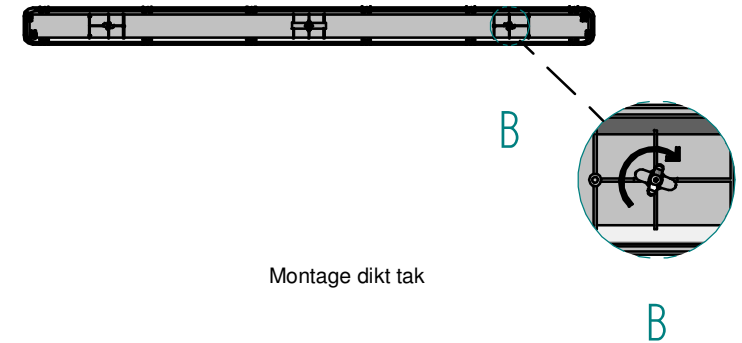

Monteringsdetaljer

2x28/35W

1x28/35W

Håltagning för upphäng

L₁ för montage på lina
L₂ för montage dikt tak
L₃ för montage lina 35W

Effekt/Wattage	L ₁	L ₂	L ₃
1x28W	860	680	-
2x28W	860	680	-
1x35W	1160	980	80
2x35W	1160	980	80

Håltagning för kabel

Öppna armatur

Om clippen lossnar från armaturen bocka ut haken.

2

Montage på lina

Montage dikt tak