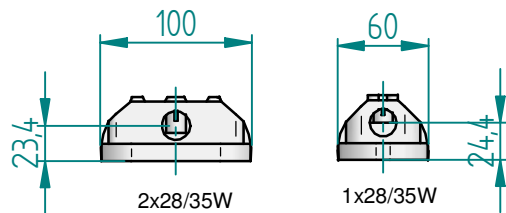

Håltagning för kabel