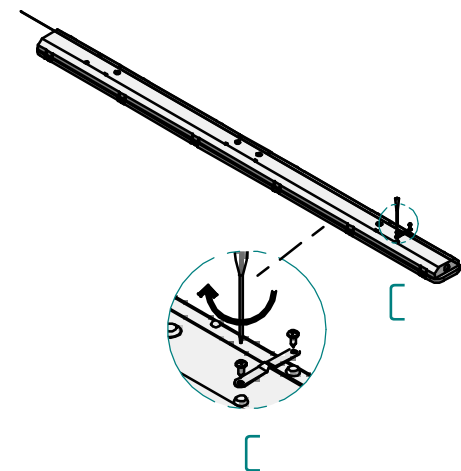

Monteringsdetaljer

2x28/35W

1x28/35W

Håltagning för upphäng

L₁ för montage på lina
L₂ för montage dikt tak
L₃ för montage lina 35W

Effekt/Wattage	L ₁	L ₂	L ₃
1x28W	860	680	-
2x28W	860	680	-
1x35W	1160	980	80
2x35W	1160	980	80

Håltagning för kabel

Öppna armatur

Om clippen lossnar från armaturen bocka ut haken.

2

Montage på lina

Montage dikt tak