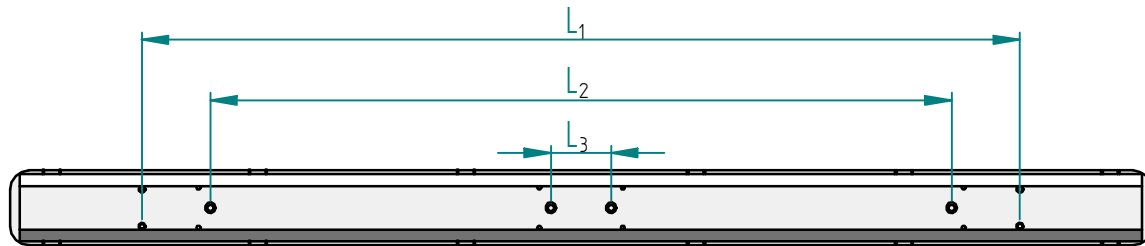

Monteringsdetaljer

2x28/35W

1x28/35W

Håltagning för upphäng

L₁ för montage på lina
L₂ för montage dikt tak
L₃ för montage lina 35W

Effekt/Wattage	L ₁	L ₂	L ₃
1x28W	860	680	-
2x28W	860	680	-
1x35W	1160	980	80
2x35W	1160	980	80