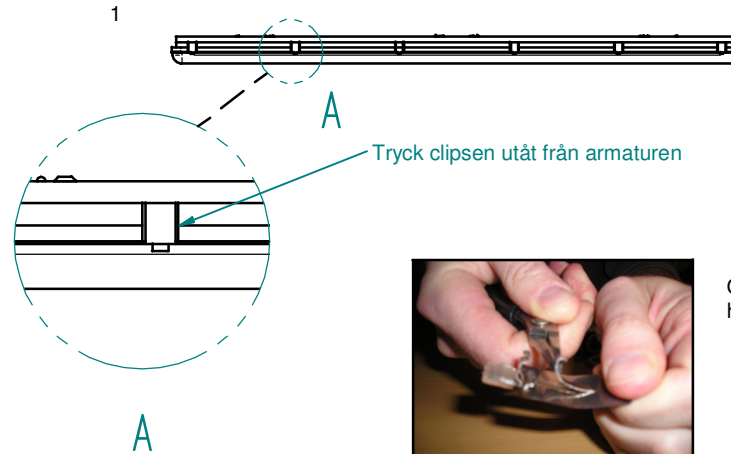

Monteringsdetaljer

2x28/35W

1x28/35W

Håltagning för upphäng

L₁ för montage på lina
L₂ för montage dikt tak
L₃ för montage lina 35W

Effekt/Wattage	L ₁	L ₂	L ₃
1x28W	860	680	-
2x28W	860	680	-
1x35W	1160	980	80
2x35W	1160	980	80

Håltagning för kabel

Öppna armatur

Om clippen lossnar från armaturen bocka ut haken.

2

Montage på lina

Montage dikt tak