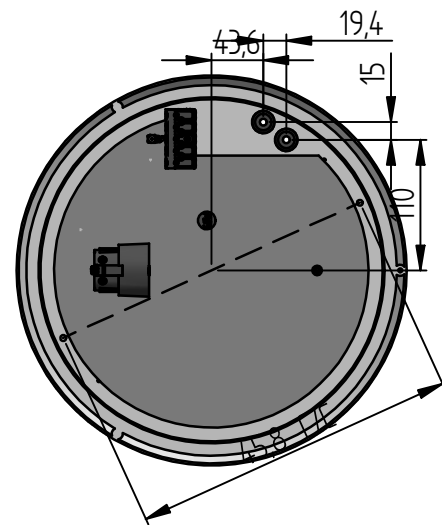

Monteringsdetaljer

Monteringshål för Reko $\varnothing 185\text{mm}/\varnothing 335\text{mm}$

Montering av armatur

IP64

Tillse att packningen monteras under fästskruv/bricka

Reko, Ø 265 mm

Reko, Ø 335 mm

Även för väggmontage