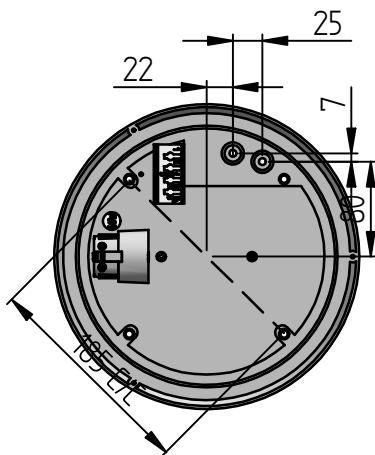

Monteringsdetaljer

Monteringshål för Reko $\varnothing 185\text{mm}/\varnothing 335\text{mm}$

Montering av armatur

IP64

Tillse att packningen monteras under fästskruv/bricka

Reko, Ø 265 mm

Reko, Ø 335 mm

Även för väggmontage