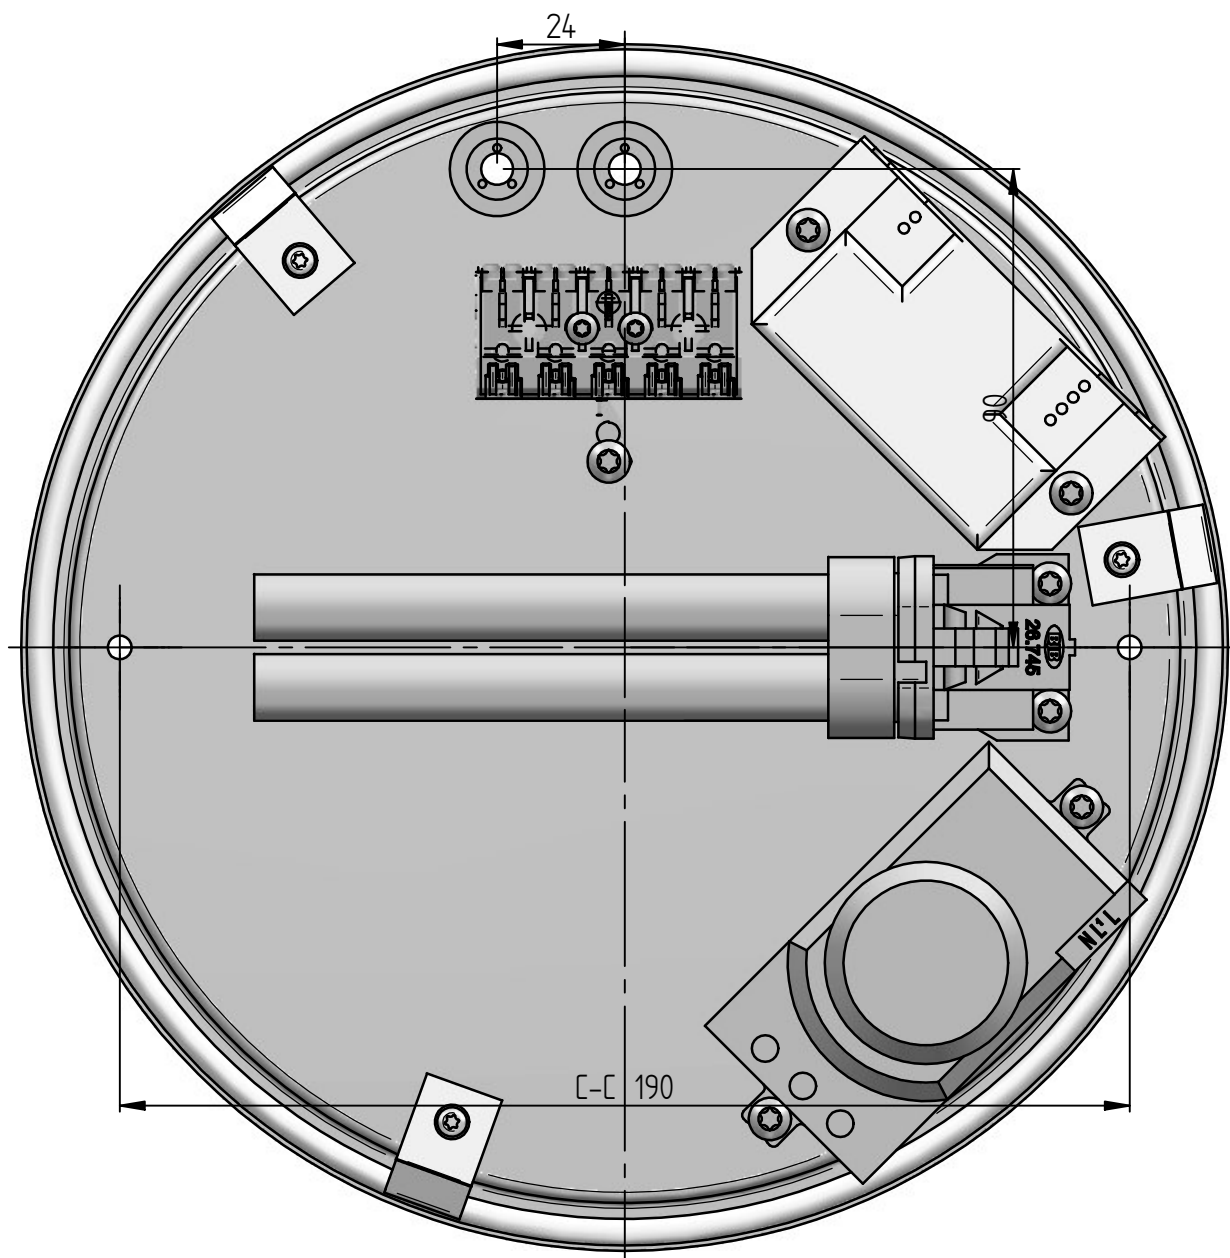

ecolux [®] when light matters	MONTAGEANVISNING	Datum 2009-05-08	
	GALANTE IP44	Ritad BS	Godk. JEK
		Dokumentnr. 0620-403	Rev. 1

Monteringsdetaljer

Hålltagning för kabel och fästhål

Montering av armatur

IP44

TILLSE ATT PACKNING
MONTERAS UNDER FÄSTSKRUV/BRICKA