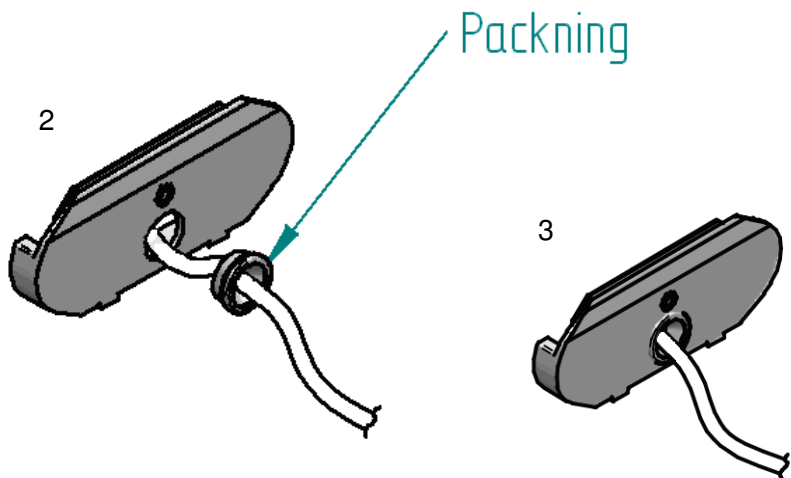

## Monteringsdetaljer

Håltagning för upphäng

Håltagning för kabel på ovasida

Effekt/Wattage	L
14W	470mm
28W	1070mm
35,49W	1370mm

Effekt/Wattage	L
14W	590mm
28W	1190mm
35,49W	1490mm

## Knockout för kabel i gaveln

Öppna kupan

Montering i tak

IP 44

DETAIL A