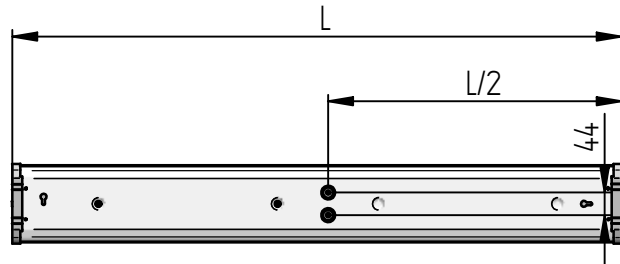

## Monteringsdetaljer

Håltagning för upphäng

Håltagning för kabel på ovasida

Effekt/Wattage	L
14W	470mm
28W	1070mm
35,49W	1370mm

Effekt/Wattage	L
14W	590mm
28W	1190mm
35,49W	1490mm

## Knockout för kabel i gaveln

Öppna kupan

Montering i tak

IP 44

DETAIL A