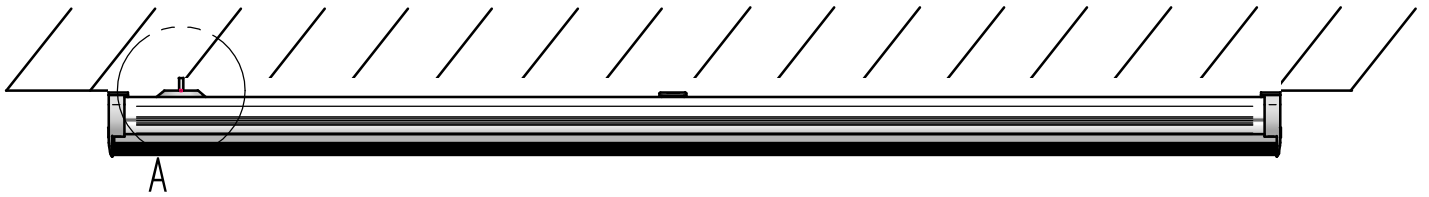

## Monteringsdetaljer

Håltagning för upphäng

Håltagning för kabel på ovasida

Effekt/Wattage	L
14W	470mm
28W	1070mm
35,49W	1370mm

Effekt/Wattage	L
14W	590mm
28W	1190mm
35,49W	1490mm

## Knockout för kabel i gaveln

Öppna kupan

Montering i tak

IP 44

DETAIL A