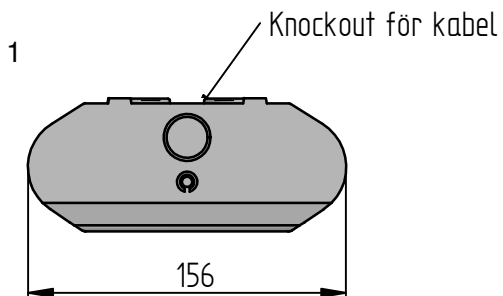

## Monteringsdetaljer

Håltagning för upphäng

Håltagning för kabel på ovasida

Effekt/Wattage	L
14W	470mm
28W	1070mm
35,49W	1370mm

Effekt/Wattage	L
14W	590mm
28W	1190mm
35,49W	1490mm

## Knockout för kabel i gaveln

Öppna kupan

Montering i tak

IP 44

DETAIL A