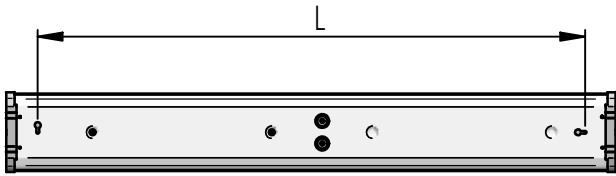

## Monteringsdetaljer

Håltagning för upphäng

Håltagning för kabel på ovasida

Effekt/Wattage	L
14W	470mm
28W	1070mm
35,49W	1370mm

Effekt/Wattage	L
14W	590mm
28W	1190mm
35,49W	1490mm

## Knockout för kabel i gaveln

Öppna kupan

Montering i tak

IP 44

DETAIL A