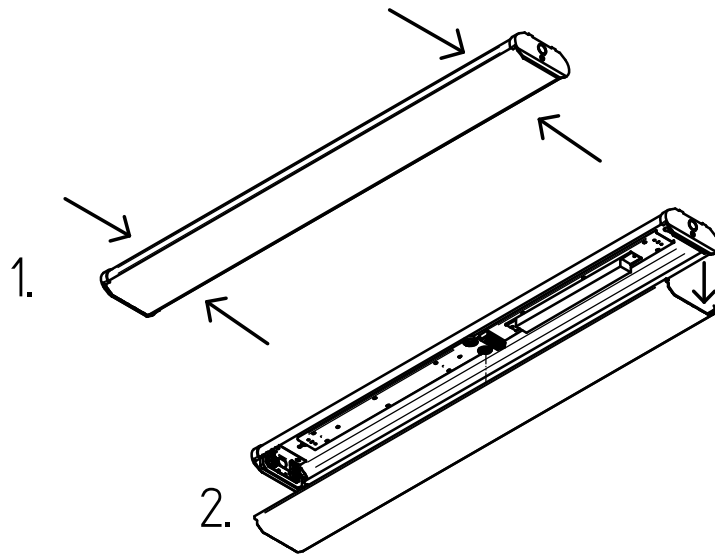

## Monteringsdetaljer

Håltagning för upphäng

Håltagning för kabel på ovasida

Effekt/Wattage	L
14W	470mm
28W	1070mm
35,49W	1370mm

Effekt/Wattage	L
14W	590mm
28W	1190mm
35,49W	1490mm

## Knockout för kabel i gaveln

Öppna kupan

Montering i tak

IP 44

DETAIL A