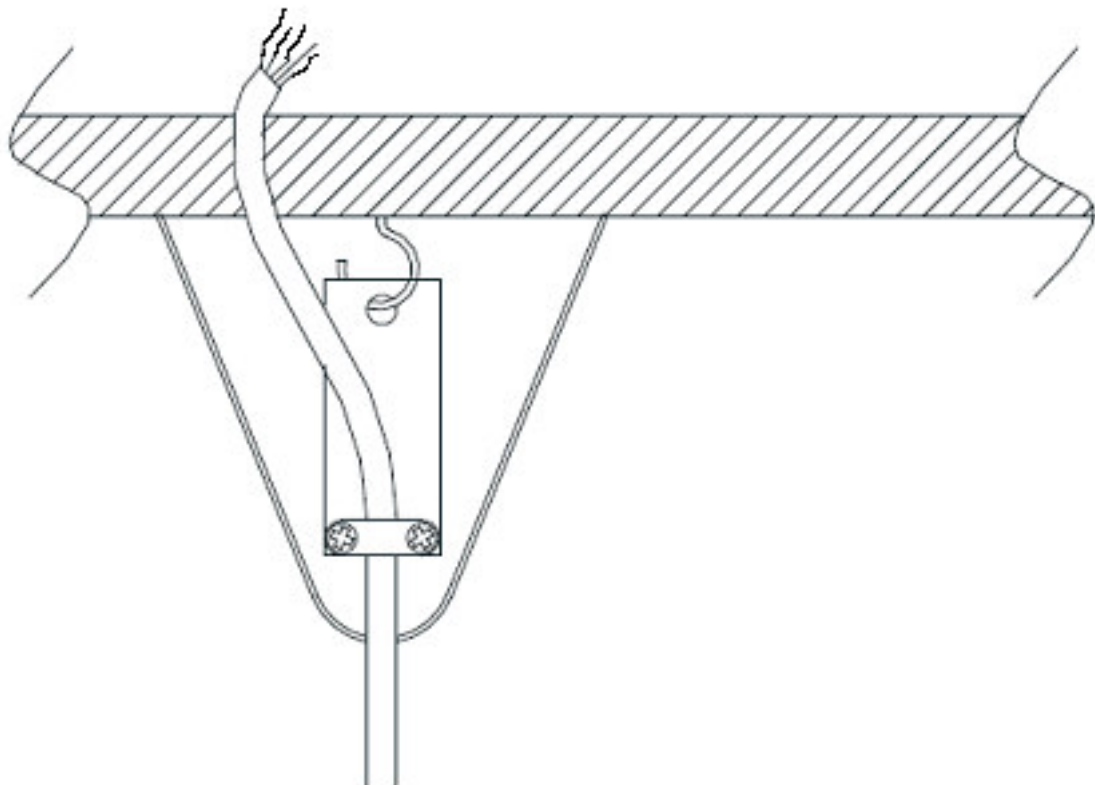

JEK

Dokumentnr.

0426-401

Rev.

4

Monteringsdetaljer

PALLA DOWN

Montering av takkopp