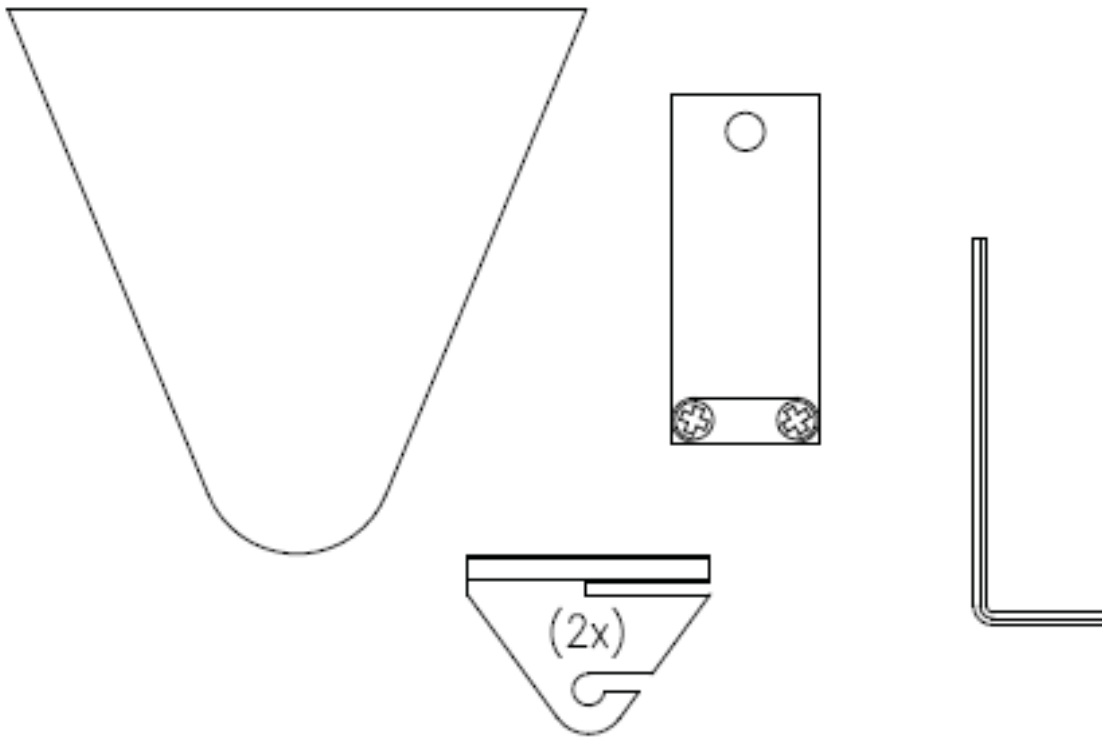

JEK

Dokumentnr.

0426-401

Rev.

4

Monteringsdetaljer

PALLA DOWN

Montering av takkopp