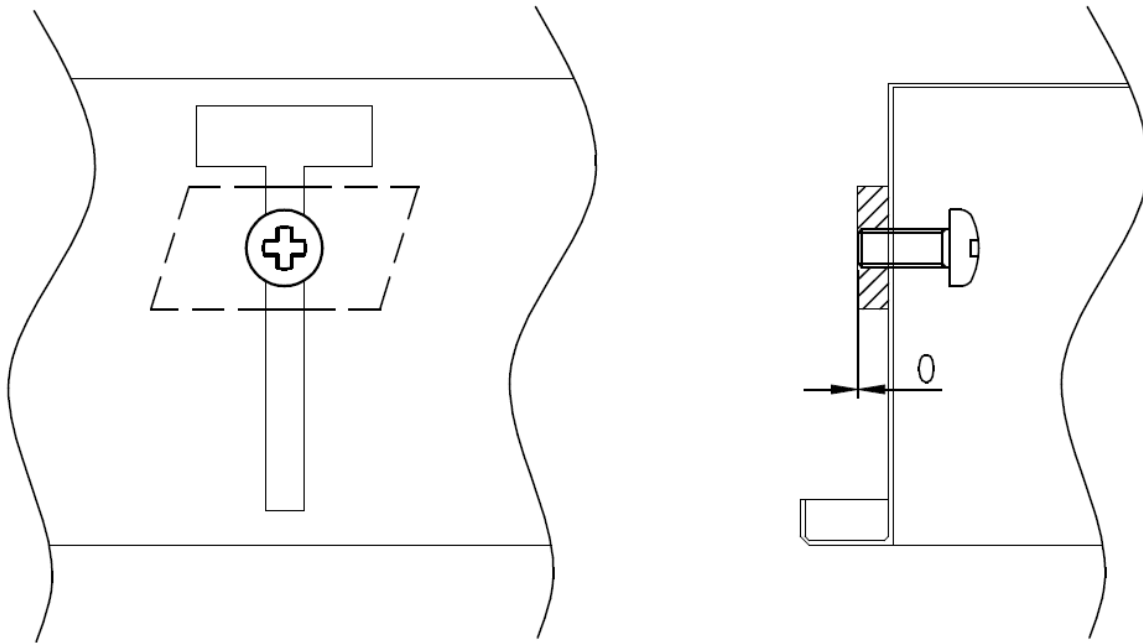

ecolux[®]
when light matters

MONTAGEANVISNING

5152A-5153A HALVINFÄLLD
RAPIDO

Datum

2008-10-14

Ritad

JEK

Godk.

BS

Dokumentnr.

0417-404

Rev.

3

Montera skruv och romboidbricka i armaturens T-spår (4st)
Skruven på armaturens insida

- 1: Montera armaturen underifrån i bärverket
- 2: För ner skruvpaketet
- 3: Drag åt skruven