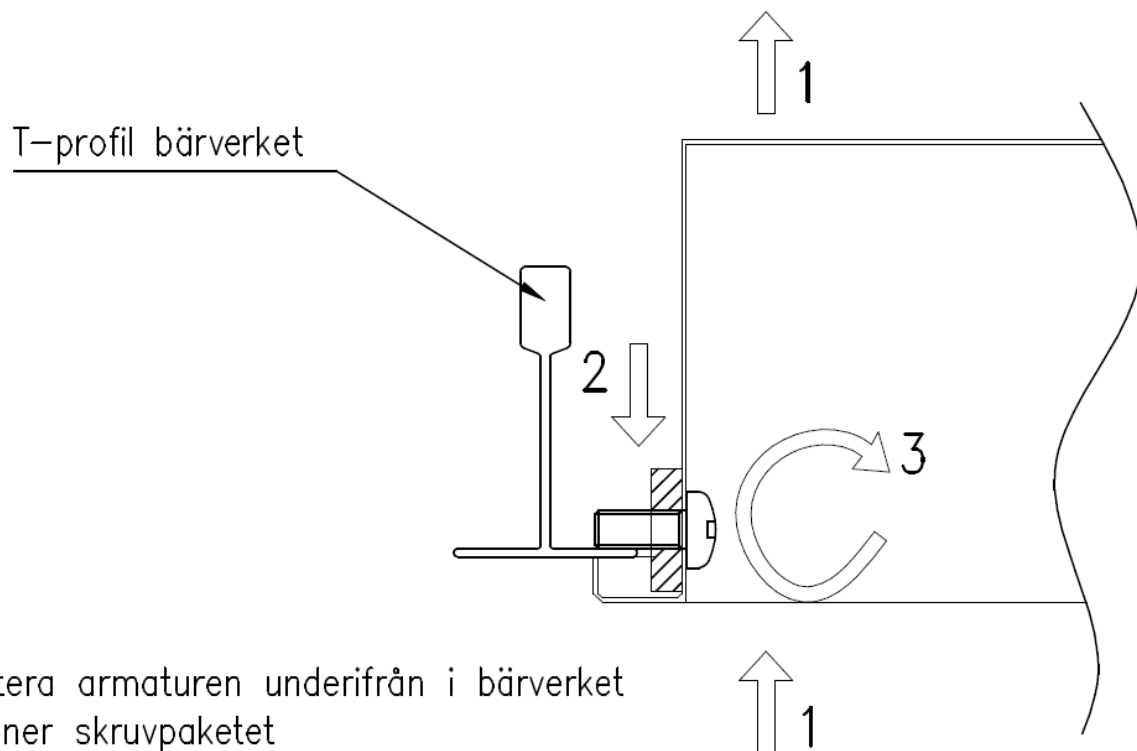

BS

Dokumentnr.

0417-404

Rev.

3

Montera skruv och romboidbricka i armaturens T-spår (4st)
Skruven på armaturens insida

- 1: Montera armaturen underifrån i bärverket
- 2: För ner skruvpaketet
- 3: Drag åt skruven