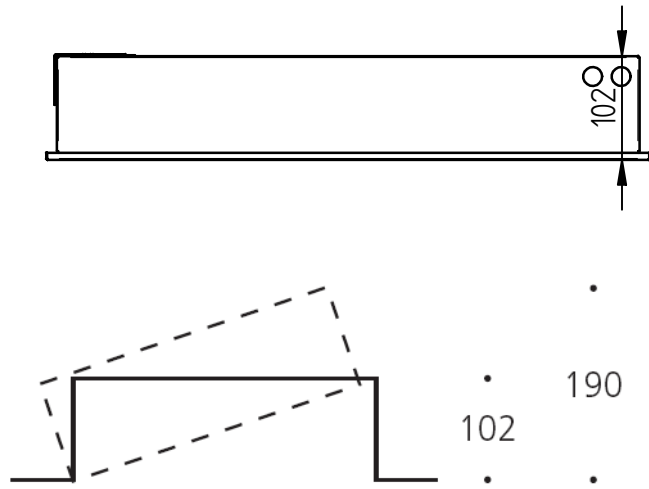

 when light matters	MONTAGEANVISNING	Datum 2008-01-25	
	CASELLA	Ritad JEK	Godk. BS
		Dokumentnr. 0416-402	Rev. 7

Måttskiss

Öppna armaturen

Stänga armaturen

Montering i tak

Inkoppling