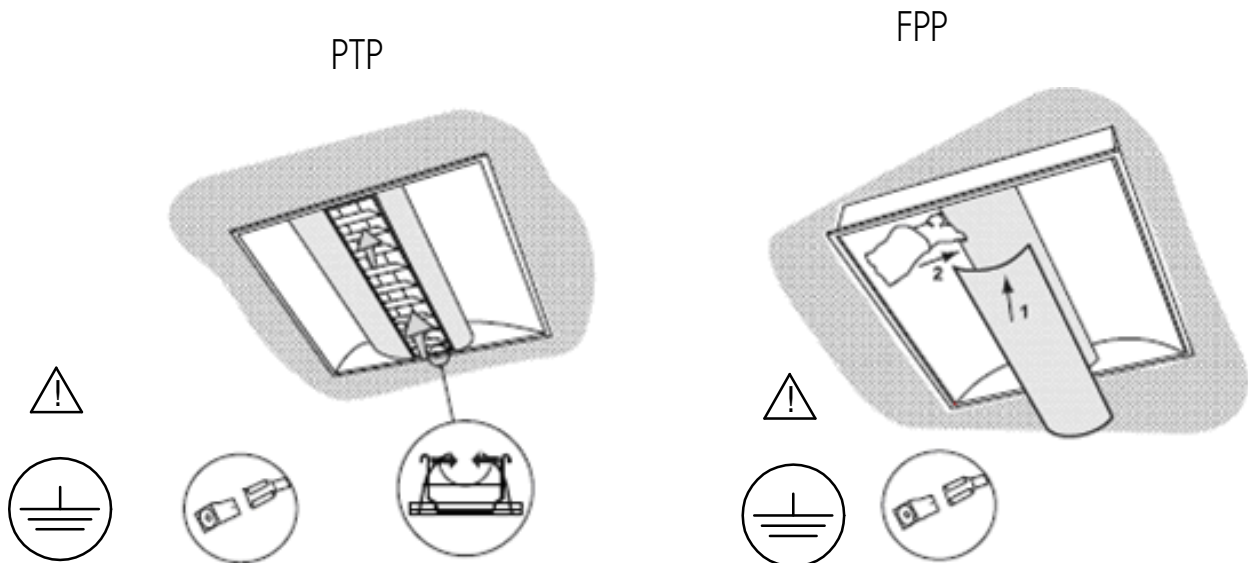

 when light matters	MONTAGEANVISNING	Datum 2008-01-25	
	CASELLA	Ritad JEK	Godk. BS
		Dokumentnr. 0416-402	Rev. 7

Måttskiss

Öppna armaturen

Stänga armaturen

Montering i tak

Inkoppling