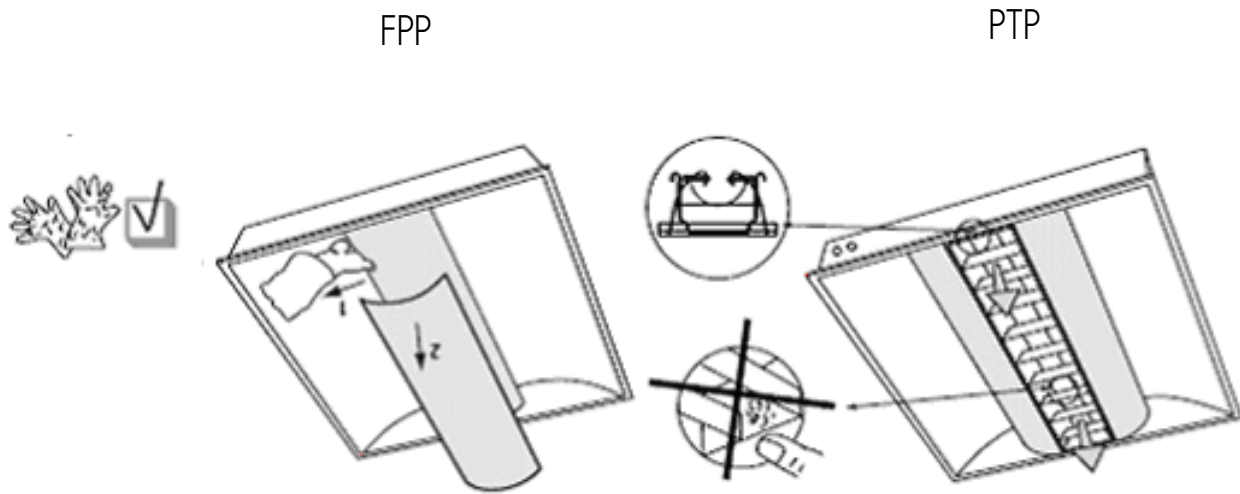

 when light matters	MONTAGEANVISNING	Datum 2008-01-25	
	CASELLA	Ritad JEK	Godk. BS
		Dokumentnr. 0416-402	Rev. 7

Måttskiss

Öppna armaturen

Stänga armaturen

Montering i tak

Inkoppling