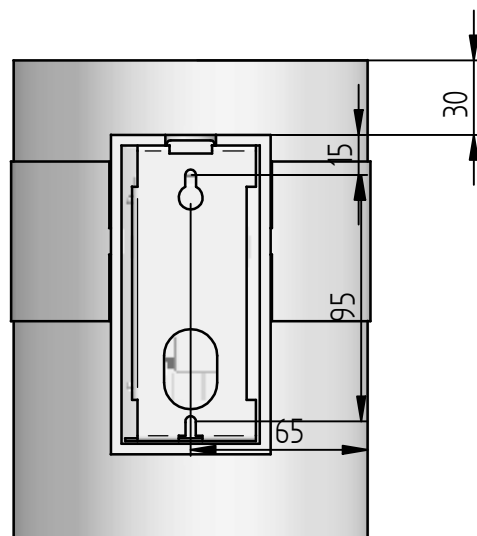

**ecolux**<sup>®</sup>  
when light matters

MONTAGEANVISNING

CANNA

Datum  
2008-02-04

Ritad  
JEK

Godk.  
BS

Dokumentnr.  
0028-400

Rev.  
3

## Håltagning för upphäng

## Håltagning för kabel